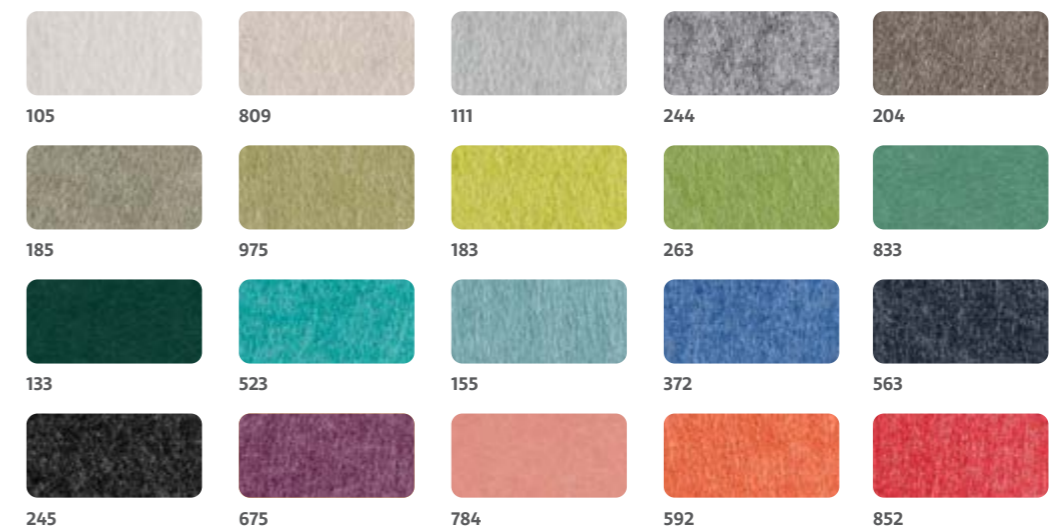

AKUSTIKFILT