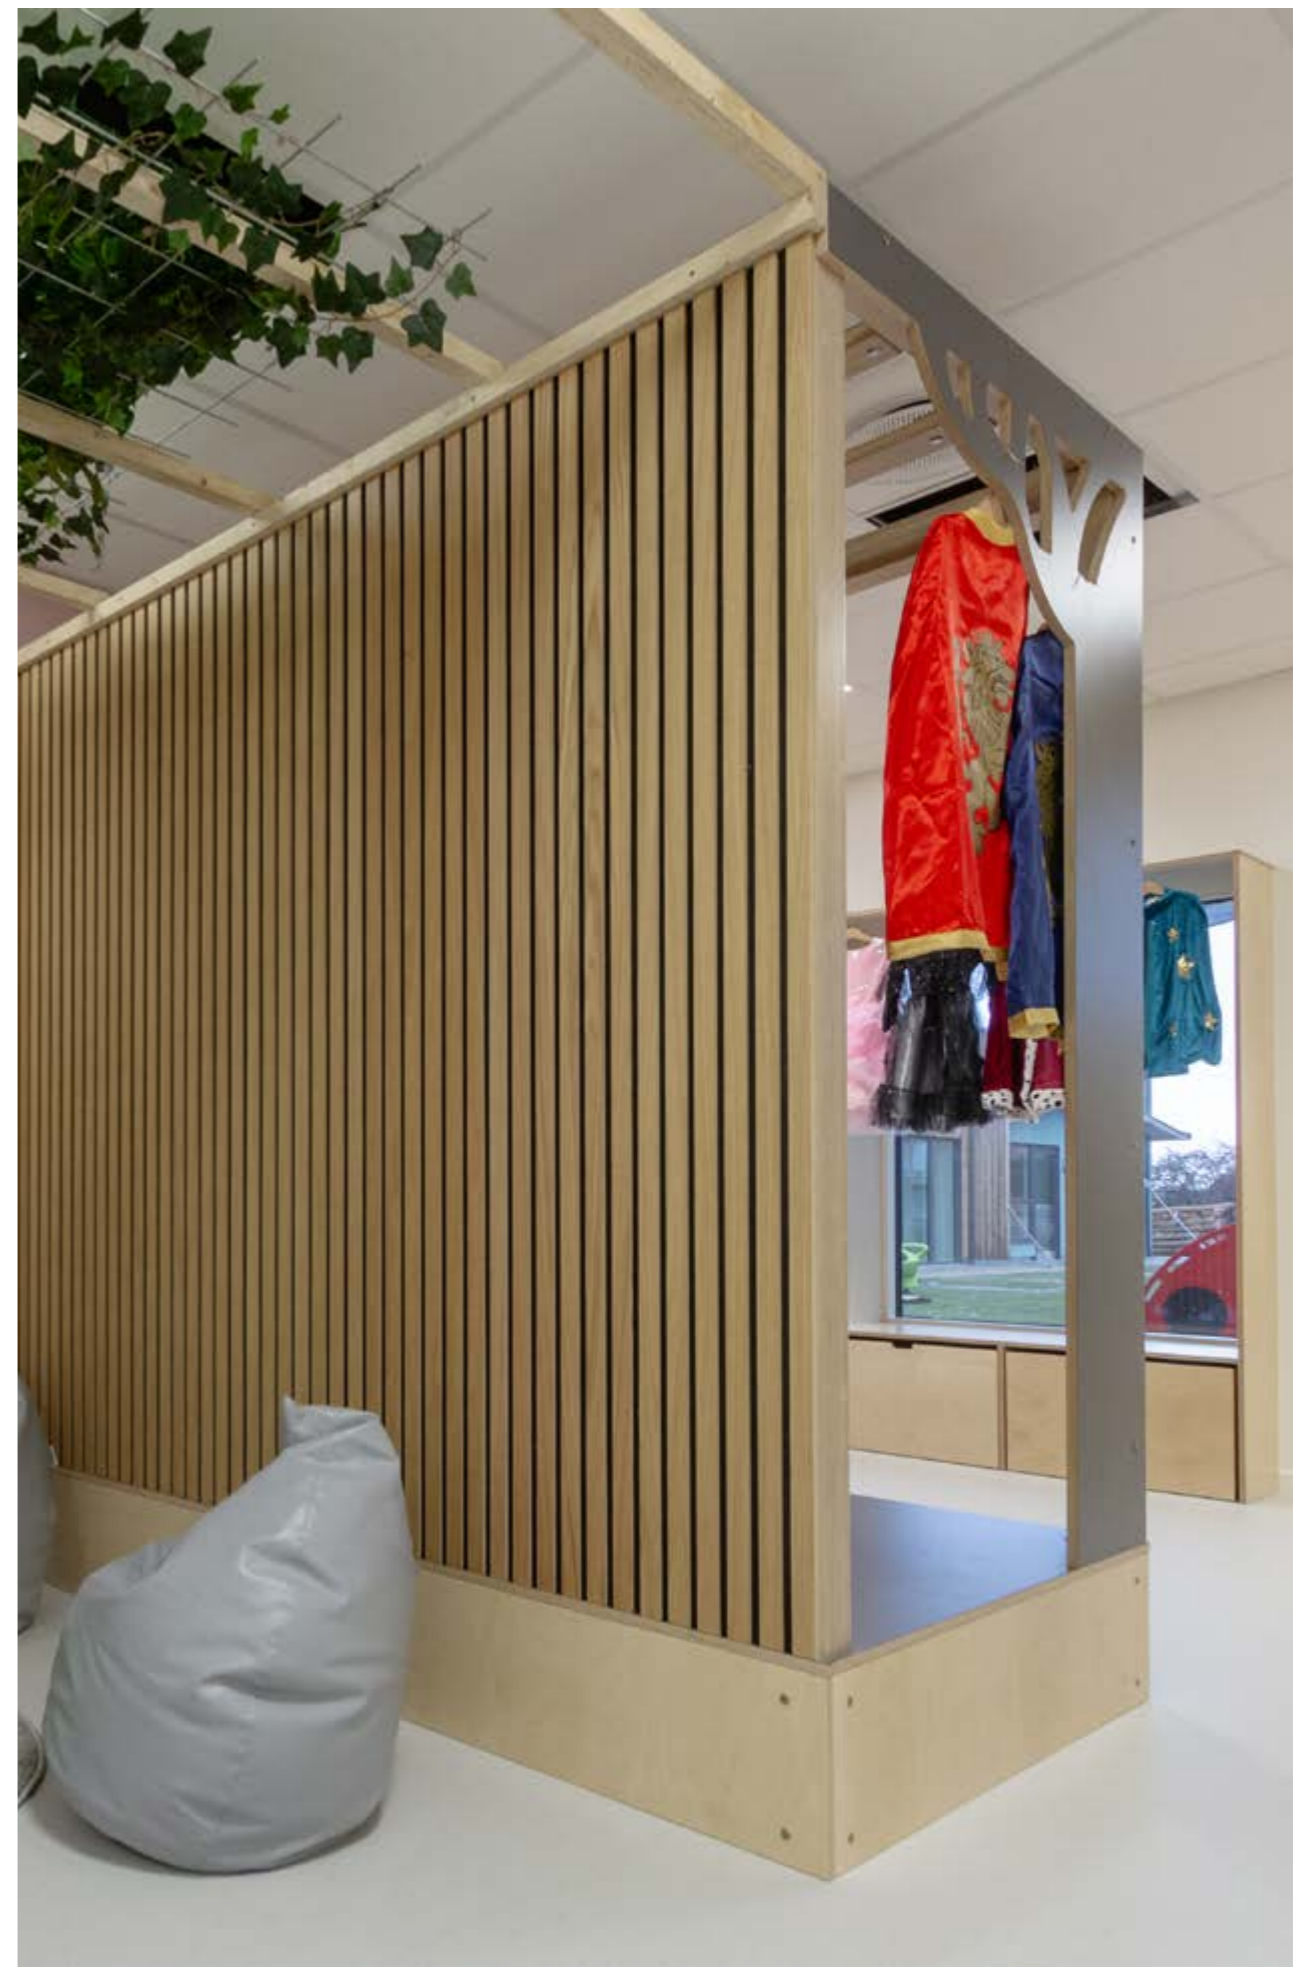

200010
Legekøkken 3
120 x 33 x 72 cm

**DESIGN BY
ULTIMA K**

**SCENEN ER DIN.
HER KAN DU
SYNGE, DANSE
OG SPILLE EN
GOD HISTORIE.**

Scan QR-koden for
at se flere møbler på
www.ultima-k.dk

AKUSTIK PANELVÆGGE