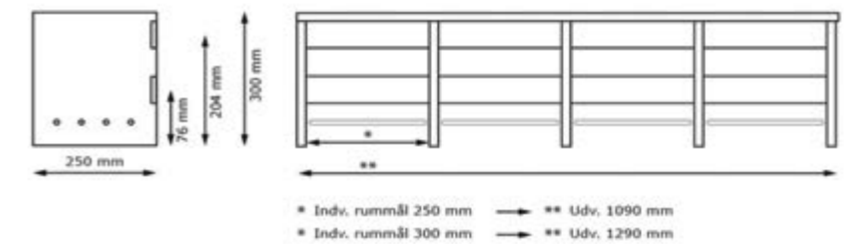

130004
Garderobe m. bænk i 15 mm
Leveres m. 1-5 rum

130005
Garderobe m. skuffer i 15 mm
Leveres 1-5 rum

15 MM GARDEROBE

Udvendige mål angivet i cm

Indvendigt rummål 22 cm				
25	48,5	72	95,5	119
Indvendigt rummål 25 cm				
28	54,5	81	107,5	134
Indvendigt rummål 28 cm				
31	60,5	90,0	119,5	149

18 MM GARDEROBE

Udvendige mål angivet i cm

Indvendigt rummål 22 cm				
25,6	49,4	73,2	97	120,8
Indvendigt rummål 25 cm				
28,6	55,4	82,2	109	135,8
Indvendigt rummål 28 cm				
31,6	61,4	91,2	121	150,8

**BØRNE-
NES DAG
BEGYNDER OG
SLUTTER I
GARDEROBEN.
DERFOR SKAL DET
VÆRE ET TRYGT
OG RART RUM.**