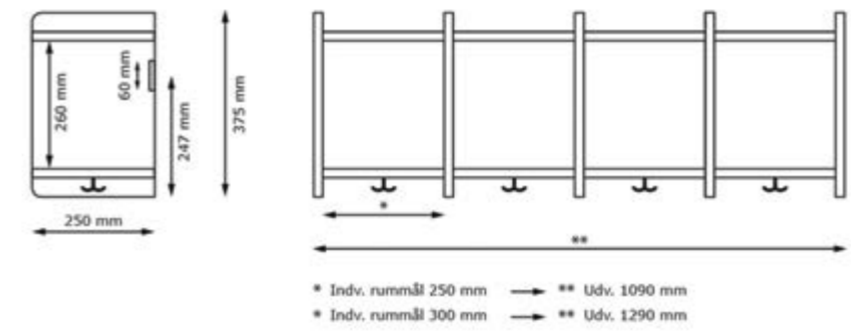

130004
Garderobe m. bænk i 15 mm
Leveres m. 1-5 rum

130005
Garderobe m. skuffer i 15 mm
Leveres 1-5 rum

15 MM GARDEROBE

Udvendige mål angivet i cm

Indvendigt rummål 22 cm				
25	48,5	72	95,5	119
Indvendigt rummål 25 cm				
28	54,5	81	107,5	134
Indvendigt rummål 28 cm				
31	60,5	90,0	119,5	149

18 MM GARDEROBE

Udvendige mål angivet i cm

Indvendigt rummål 22 cm				
25,6	49,4	73,2	97	120,8
Indvendigt rummål 25 cm				
28,6	55,4	82,2	109	135,8
Indvendigt rummål 28 cm				
31,6	61,4	91,2	121	150,8

**BØRNE-
NES DAG
BEGYNDER OG
SLUTTER I
GARDEROBEN.
DERFOR SKAL DET
VÆRE ET TRYGT
OG RART RUM.**