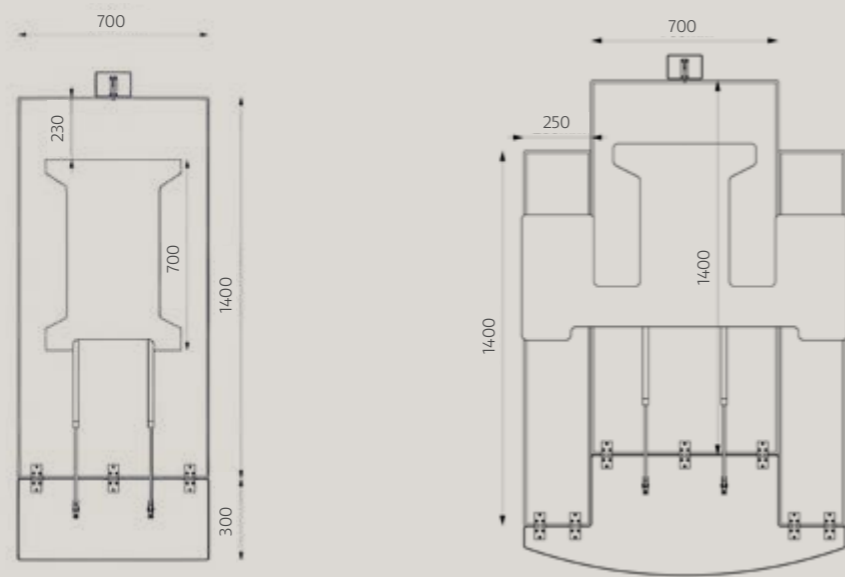

CLASSIC BORD MED FULDSVEJSET STEL

LINOLEUM STANDARD

UK Classic bord
Linoleumoverflade
Sort metal stel
Højde 72 cm

110036 B120 x D80
110037 B140 x D80
110038 B160 x H80

4023 Nero

4166 Charcoal

4178 Iron

LAMINAT STANDARD

110013 H73 x 60 x 120 cm
110014 H73 x 80 x 120 cm

Rundt basisbord m. træstel

Laminatoverflade

110021 H73 x Ø120 cm

Linoleumsoverflade

110022 H73 x Ø120 cm

Indskudsbord - sæt af 2 borde m. hjul

Laminatoverflade

110015 H72 x 80 x 120/H65 x 80 x 100 cm

Linoleumsoverflade

110016 H72 x 80 x 120/H65 x 80 x 100 cm

Tilkøb hjul til basisborde m. montering

110006 uden bremse, 75 mm
110007 med bremse, 75 mm

**VÆGHÆNGTE
BORDE**