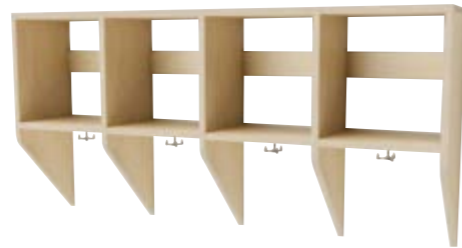

UKD5041
Væggarderobe top m. skiller
Leveres m. 1-5 rum