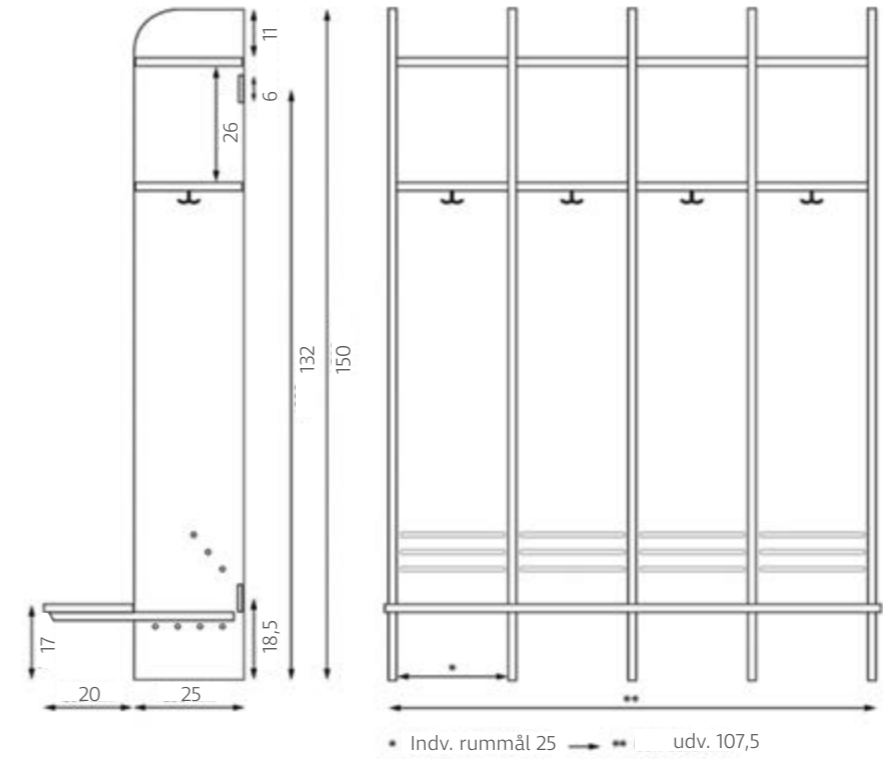

CLASSIC BORD MED FULDSVEJSET STEL

LINOLEUM STANDARD

UK Classic bord
Linoleumoverflade
Sort metal stel
Højde 72 cm

110036 B120 x D80
110037 B140 x D80
110038 B160 x H80

4023 Nero

4166 Charcoal

4178 Iron

LAMINAT STANDARD

110015 H72 x 80 x 120/H65 x 80 x 100 cm

Linoleumsoverflade

110016 H72 x 80 x 120/H65 x 80 x 100 cm

Tilkøb hjul til basisborde m. montering

110006 uden bremse, 75 mm
110007 med bremse, 75 mm

**VÆGHÆNGTE
BORDE**

130004
Garderobe m. bænk i 15 mm
Leveres m. 1-5 rum

130005
Garderobe m. skuffer i 15 mm
Leveres 1-5 rum

15 MM GARDEROBE

Udvendige mål angivet i cm

Indvendigt rummål 22 cm				
25	48,5	72	95,5	119
Indvendigt rummål 25 cm				
28	54,5	81	107,5	134
Indvendigt rummål 28 cm				
31	60,5	90,0	119,5	149

18 MM GARDEROBE

Udvendige mål angivet i cm

Indvendigt rummål 22 cm				
25,6	49,4	73,2	97	120,8
Indvendigt rummål 25 cm				
28,6	55,4	82,2	109	135,8
Indvendigt rummål 28 cm				
31,6	61,4	91,2	121	150,8

**BØRNE-
NES DAG
BEGYNDER OG
SLUTTER I
GARDEROBEN.
DERFOR SKAL DET
VÆRE ET TRYGT
OG RART RUM.**