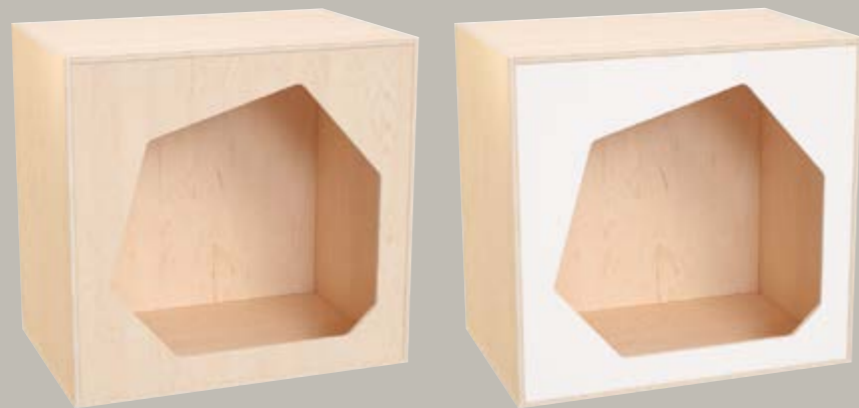

Sort Hest ▶
200000-S Small
200000-M Medium
200000-L Large

Brun hest ▶▶
200001-S Small
200001-M Medium
200001-L Large

**DEN GAMLE BY
I AARHUS**

LEGEHUSE

UKD7039
 Legehus
 Borgen
 120 x 50 x 174 cm

UKD7038
 Legehus
 Huset
 120 x 50 x 174 cm

140011-00 ▷
Legehus, birk
90 x 60 x 87 cm
140011-03 ▷▷
Legehus, hvid
90 x 60 x 87 cm

140012-00 ▷
Hule, birk
90 x 60 x 87 cm
140012-03 ▷▷
Hule, hvid
90 x 60 x 87 cm

140013-00 ▷
Tunnel, birk
90 x 60 x 87 cm
140013-03 ▷▷
Tunnel, hvid
90 x 60 x 87 cm