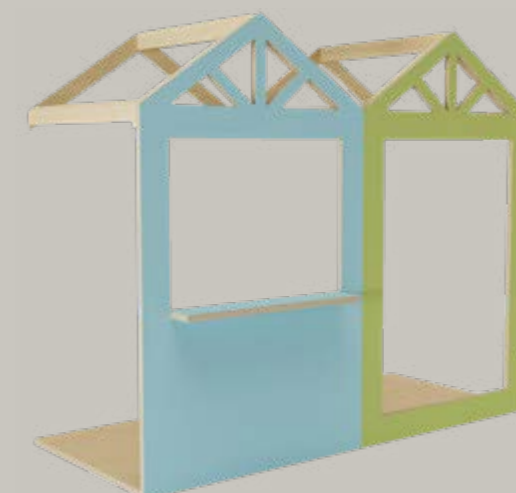

UK UKD7051
Markedsbod
Design by Ultima K
150 x 180 x 75 cm

Korpus
15/18 mm
birkekrydsfiner

Overflader
Laminat

Bund
Fås med stillesko eller
hjul

Håndvask og amatør
Rustfrit stål

Certificering
FSC