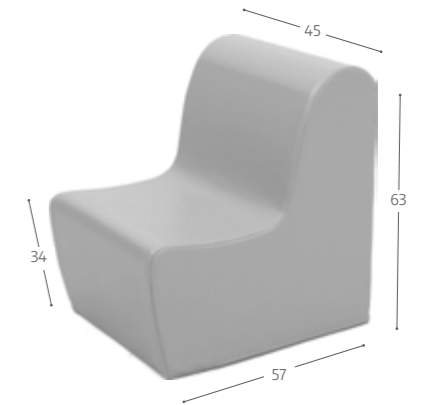

140020 Grå
140021 Grøn

DESIGN BY ULTIMA K

Polstret i phtalate-fri PVC, som er slidstærkt og let at rengøre.

BØRNESOFAER

Sofamodul 1-pers.
Large, 45 x 57 x 63 cm
Sæde 34 cm

220043 Grå
220044 Lysegrøn
220045 Lyseblå

Sofamodul 2-pers.
Large, 85 x 57 x 63 cm
Sæde 34 cm

220061 Grå
220062 Lysegrøn
220063 Lyseblå

Hjørnemodul
Large, 66 x 57 x 63 cm
Sæde 34 cm

220079 Grå
220080 Lysegrøn
220081 Lyseblå

Foldesofa
Foldet 48 x 80 x 49 cm
Udfoldet 144 x 80 x 33 cm