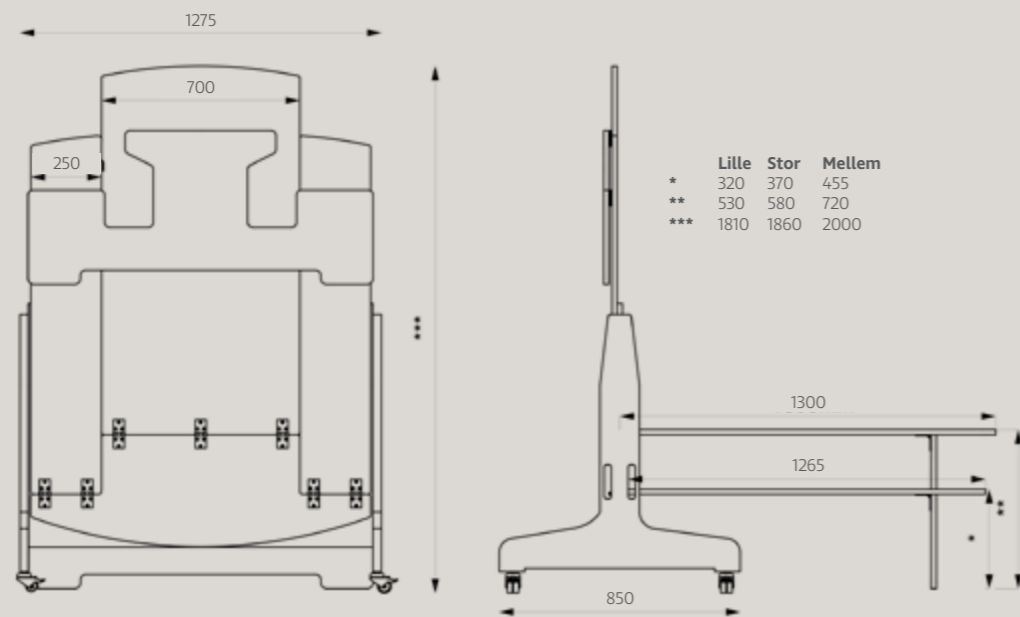

CLASSIC BORD MED FULDSVEJSET STEL

LINOLEUM STANDARD

UK Classic bord
Linoleumoverflade
Sort metal stel
Højde 72 cm

110036 B120 x D80
110037 B140 x D80
110038 B160 x H80

4023 Nero

4166 Charcoal

4178 Iron

LAMINAT STANDARD

110013 H73 x 60 x 120 cm
110014 H73 x 80 x 120 cm

Rundt basisbord m. træstel

Laminatoverflade

110021 H73 x Ø120 cm

Linoleumsoverflade

110022 H73 x Ø120 cm

Indskudsbord - sæt af 2 borde m. hjul

Laminatoverflade

110015 H72 x 80 x 120/H65 x 80 x 100 cm

Linoleumsoverflade

110016 H72 x 80 x 120/H65 x 80 x 100 cm

Tilkøb hjul til basisborde m. montering

110006 uden bremse, 75 mm
110007 med bremse, 75 mm

**VÆGHÆNGTE
BORDE**

Mål er angivet i mm

Stel
Birketryksfiner 18 mm
Hvidpigmenteret eller klar lak

Overflader
Laminat eller linoleum. Se
farver bagerst i kataloget.

Mobilet dobbeltvæghængt bord
110029 140 cm - H53 cm
Kontakt os for andre højder