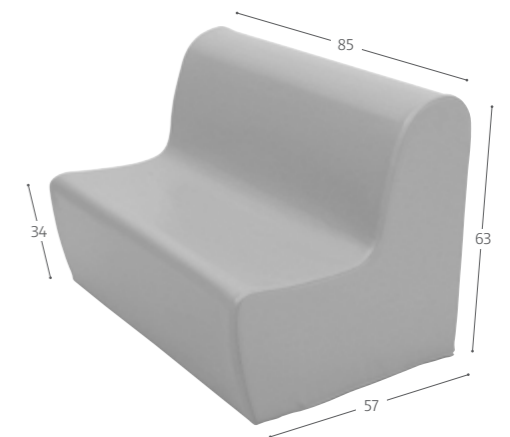

140020 Grå
140021 Grøn

DESIGN BY ULTIMA K

Polstret i phtalate-fri PVC, som er slidstærkt og let at rengøre.

BØRNESOFAER

Sofamodul 1-pers.
Large, 45 x 57 x 63 cm
Sæde 34 cm

220043 Grå
220044 Lysegrøn
220045 Lyseblå

Sofamodul 2-pers.
Large, 85 x 57 x 63 cm
Sæde 34 cm

220061 Grå
220062 Lysegrøn
220063 Lyseblå

Hjørnemodul
Large, 66 x 57 x 63 cm
Sæde 34 cm

220079 Grå
220080 Lysegrøn
220081 Lyseblå

Foldesofa
Foldet 48 x 80 x 49 cm
Udfoldet 144 x 80 x 33 cm