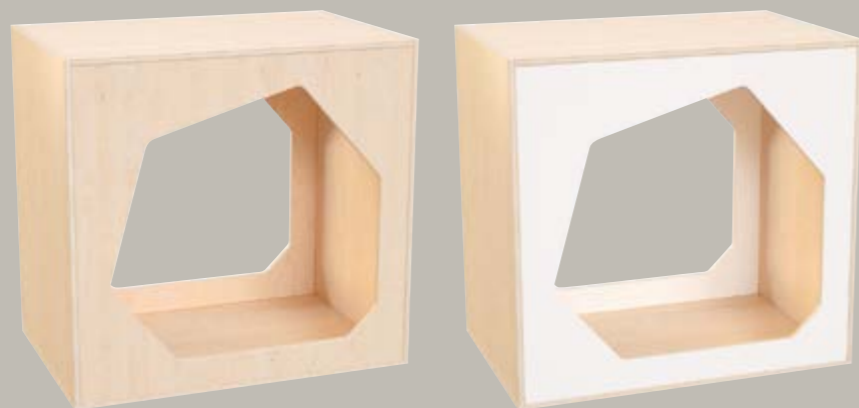

Sort Hest ▶
200000-S Small
200000-M Medium
200000-L Large

Brun hest ▶▶
200001-S Small
200001-M Medium
200001-L Large

**DEN GAMLE BY
I AARHUS**

LEGEHUSE

UKD7039
 Legehus
 Borgen
 120 x 50 x 174 cm

UKD7038
 Legehus
 Huset
 120 x 50 x 174 cm

140011-00 ▷
Legehus, birk
90 x 60 x 87 cm
140011-03 ▷▷
Legehus, hvid
90 x 60 x 87 cm

140012-00 ▷
Hule, birk
90 x 60 x 87 cm
140012-03 ▷▷
Hule, hvid
90 x 60 x 87 cm

140013-00 ▷
Tunnel, birk
90 x 60 x 87 cm
140013-03 ▷▷
Tunnel, hvid
90 x 60 x 87 cm