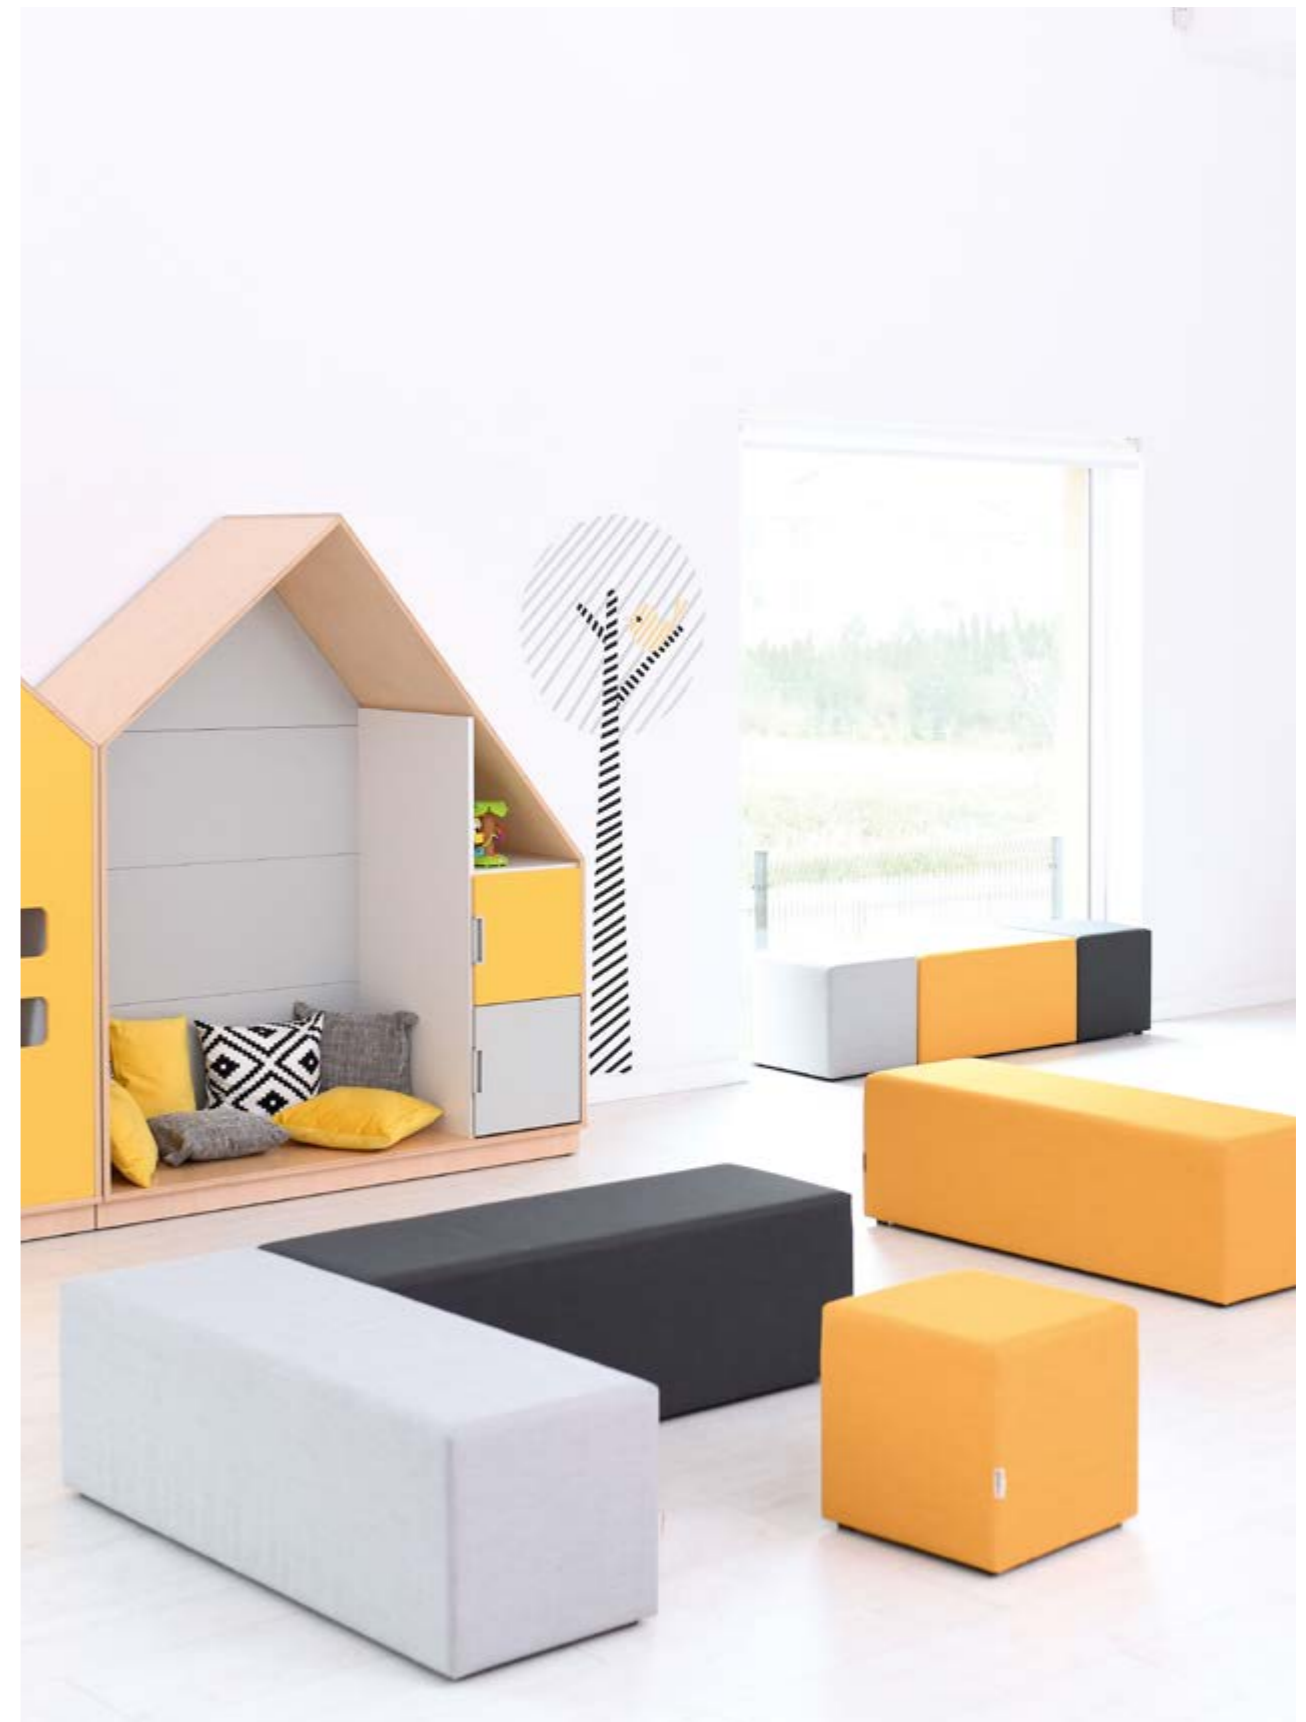

Inflamea puf - Triple
120 x 40 x 40 cm

- 220119 Rød
- 220120 Orange
- 220121 Gul
- 220122 Lysegrå
- 220123 Mørkegrå
- 220124 Blå
- 220125 Grøn