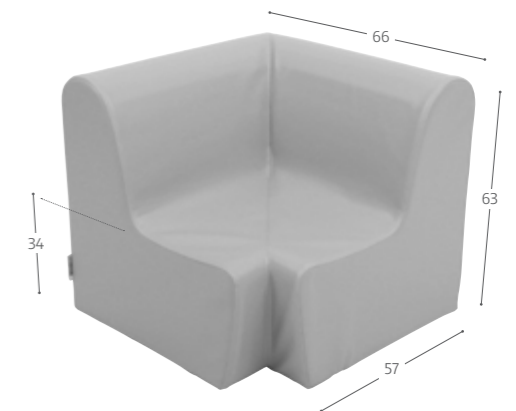

140017 ▷▷
Quadro-hus - grøn
Krydsfinér
130 x 60 x 173,5 cm

140018 ▷
Quadro-hus - grå/hvid
Decor-laminat
130 x 60 x 173,5 cm

140019 ▷▷
Quadro-hus - grå
Krydsfinér
130 x 60 x 173,5 cm

Madras til Quadro-huse
126 x 55,5 x 14 cm

140020 Grå
140021 Grøn

DESIGN BY ULTIMA K

Polstret i phtalate-fri PVC, som er slidstærkt og let at rengøre.

BØRNESOFAER

Sofamodul 1-pers.
Large, 45 x 57 x 63 cm
Sæde 34 cm

220043 Grå
220044 Lysegrøn
220045 Lyseblå

Sofamodul 2-pers.
Large, 85 x 57 x 63 cm
Sæde 34 cm

220061 Grå
220062 Lysegrøn
220063 Lyseblå

Hjørnemodul
Large, 66 x 57 x 63 cm
Sæde 34 cm

220079 Grå
220080 Lysegrøn
220081 Lyseblå

Foldesofa
Foldet 48 x 80 x 49 cm
Udfoldet 144 x 80 x 33 cm