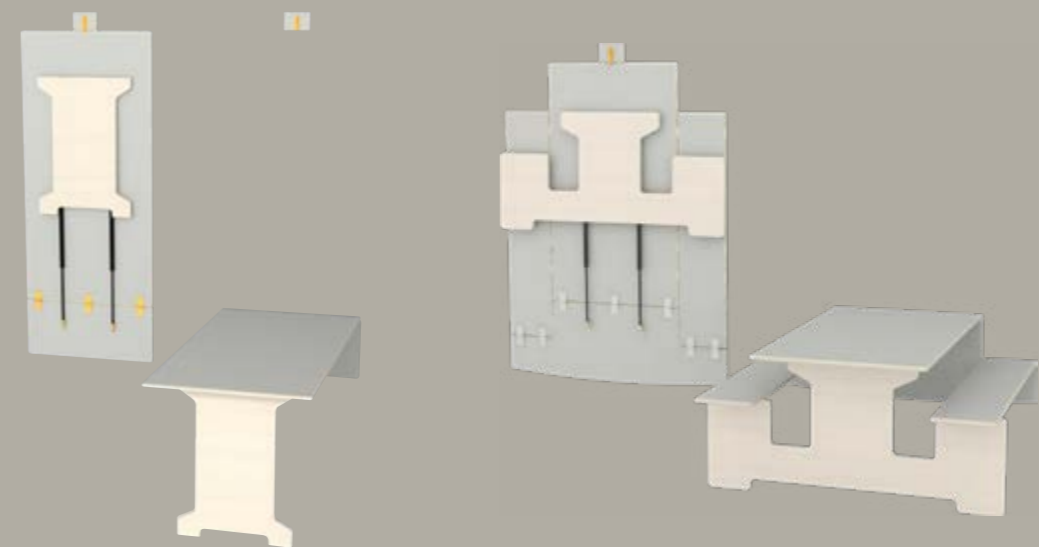

Væghængt bord
110023 140 cm - H53 cm
110024 140 cm - H58 cm
110025* 140 cm - H72 cm

Folie til bord 110025*
110030 Ko
110031 And
110032 Hest

Væghængt bord m. bænk
110026 140 cm - H53/32 cm
110027 140 cm - H58/37 cm
110028 140 cm - H72/45 cm