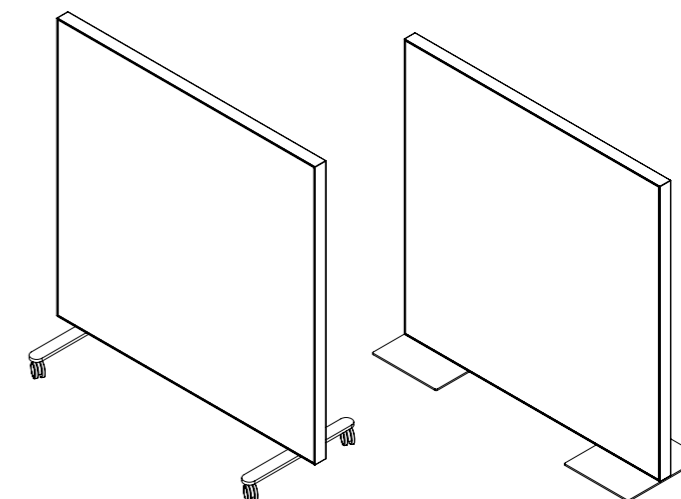

Floor Screen - hjul ▷
100008 120 x 130 x 5 cm
100009 140 x 150 x 5 cm

Floor Screen - flat base ▷▷
100010* 120 x 130 x 5 cm
100011 140 x 150 x 5 cm