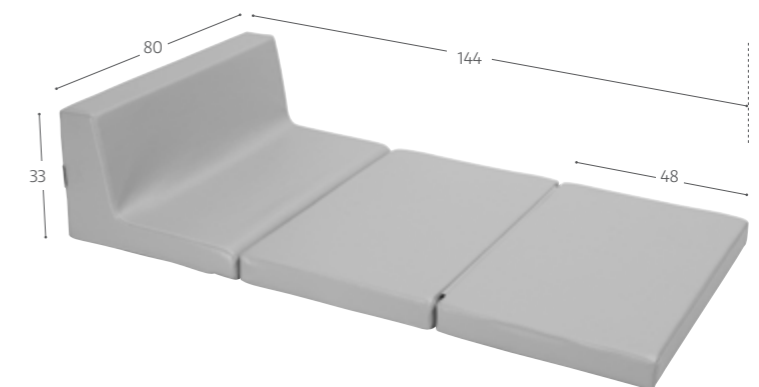

Foldesofa
Foldet 48 x 80 x 49 cm
Udfoldet 144 x 80 x 33 cm

220023 Grøn
220025 Blå
220213 Grå