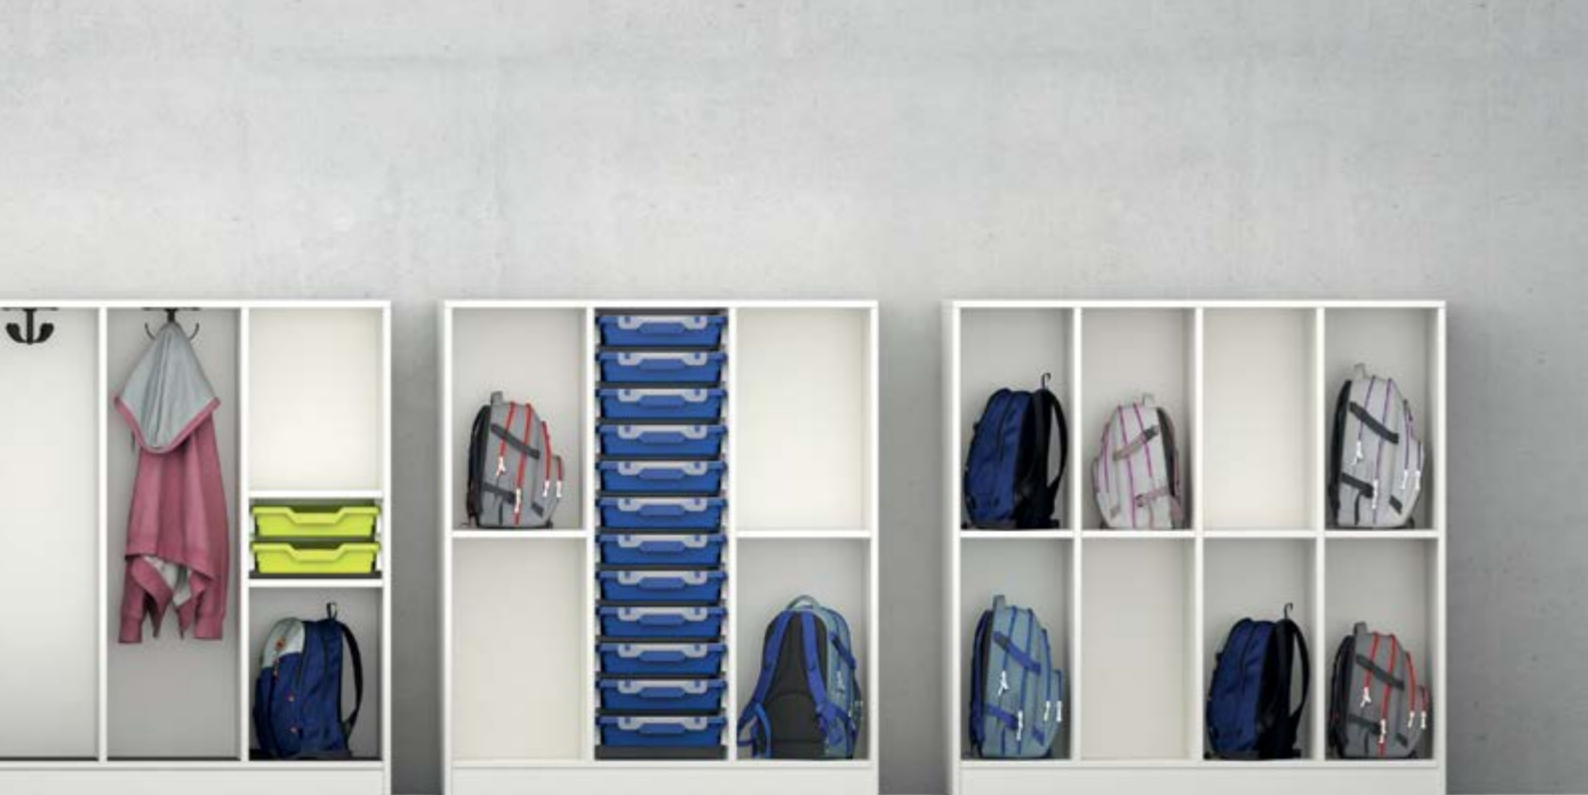

**PLADS TIL STORT,
SMÅT OG ALT DET
MIDT I MELLEM.**