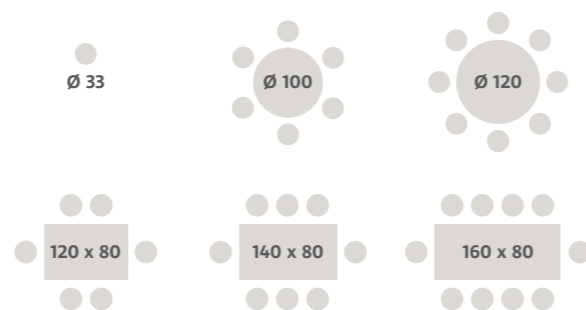

CLASSIC BORD MED FULDSVEJSET STEL

LINOLEUM STANDARD

UK Classic bord
Linoleumoverflade
Sort metal stel
Højde 72 cm

110036 B120 x D80
110037 B140 x D80
110038 B160 x H80

4023 Nero

4166 Charcoal

4178 Iron

LAMINAT STANDARD

UK Classic bord
Laminatoverflade
Sort metalstel
Højde 72 cm

110033 B120 x D80
110034 B140 x D80
110035 B160 x H80

8500 Sort

7502 Antracit

2000 Lys grå

FLIPBORDE

Stel
Sort eller hvid

Overflader
Laminat eller linoleum. Se farver bagerst i kataloget.

Flippbord
 UKD1061-120x80 80 x 120 cm
 UKD1061-140x80 80 x 140 cm
 UKD1062-160x80 80 x 160 cm

BASISBORDE

Kontakt os for lyddæmpende laminat samt andre mål.

Basisbord m. træstel

Laminatoverflade

110000 H73 x 80 x 120 cm
110001 H73 x 80 x 140 cm
110002 H73 x 80 x 160 cm

Linoleumsoverflade

110003 H73 x 80 x 120 cm
110004 H73 x 80 x 140 cm
110005 H73 x 80 x 160 cm

Basisbord i halvbue m. træstel

Laminatoverflade

110011 H73 x 60 x 120 cm
110012 H73 x 80 x 120 cm

Linoleumsoverflade