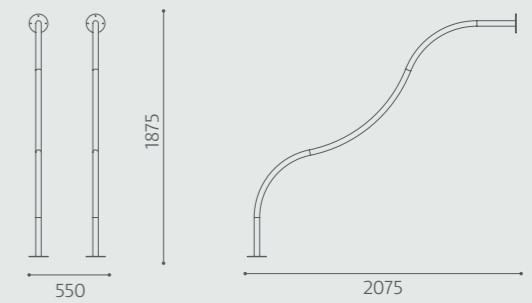

HD6002
Skrå opgangsstige
Kr. 3.200,00