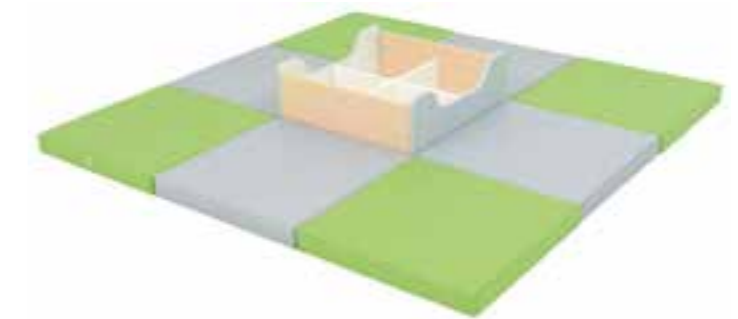

MBSET6111
Madrassæt
1 bogkasse, 8 madrasser
120 x 120 x 7 cm
Kr. 4.820,00