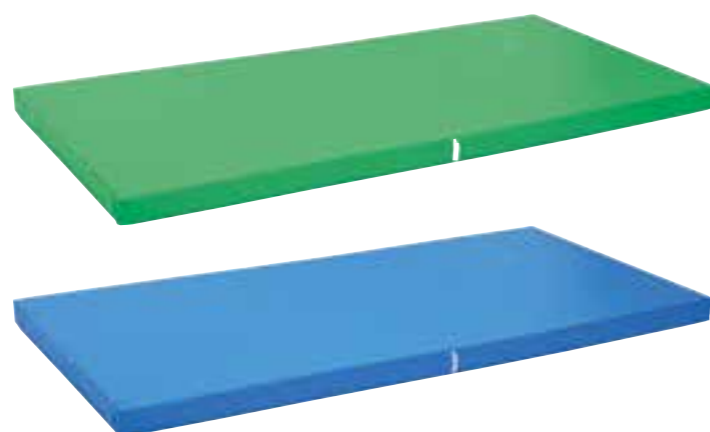

KLATREVÆGGE

MB096944
Klatrevæg - Stor
405 x 241 cm
Kr. 15.998,00

MB096943
Klatrevæg - Lille
187 x 167 cm
Kr. 7.498,00

MB096945
Klatrevæg - By
243 x 241 cm
Kr. 12.998,00

Priser er ekskl. moms, fragt og montage.

FALDMADRASSER

Lavet i let aftørreligt phthalatfri materiale, med anti-slip underlag. Godkendt op til faldhøjde 2,1 m.

90 x 90 x 8 cm
Faldmadras
MB101324 (Blå)
MB101339 (Grøn)
Kr. 1.390,00

159 x 159 x 8 cm
Faldmadras
MB101327 (Blå)
MB101342 (Grøn)
MB101758 (Grå)
Kr. 3.890,00