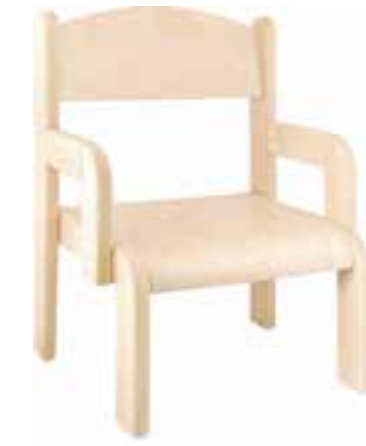

HØJSTOLE BØRNESTOLE

HB4115 ▷
Jubilæumstol
Sædehøjde 30 cm
Kr. 1.438,00
Sædehøjde 53 cm
Kr. 1.538,00

FH3177 ▷▷
7 Serie børnehøjstol
Lakeret ask
Sædehøjde 52 cm
Kr. 1.840,00

CH410 ▷▷
Peters Stol
(Wegner)
Sædehøjde 31 cm
Kr. 2.398,00

MB118352-2 ▷
Philip børnestol
Sædehøjde 31 cm
Kr. 898,00

MB118258 ▷▷
Chris børnestol
Sædehøjde 21, 26, 31 cm
Kr. 748,00

● ● ●
FH3177 ▷
7 Serie Børnstol
Sædehøjde 33 cm
Kr. 1.598,00

● ● ●
FDBP09 ▷▷
Børnestol
33 x 35 x 58 cm
Kr. 1.198,00