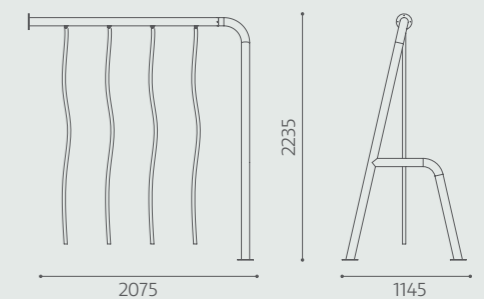

Mål er angivet i mm.

Priser er excl. moms, fragt og montage.

HD6006
Lille balancebro – Stål
Kr. 5.990,00

HD6007
Stor balancebro – Stål
Kr. 7.500,00

HD6008
Balancebro med trin
Kr. 2.750,00

Priser er ekskl. moms, fragt og montage.