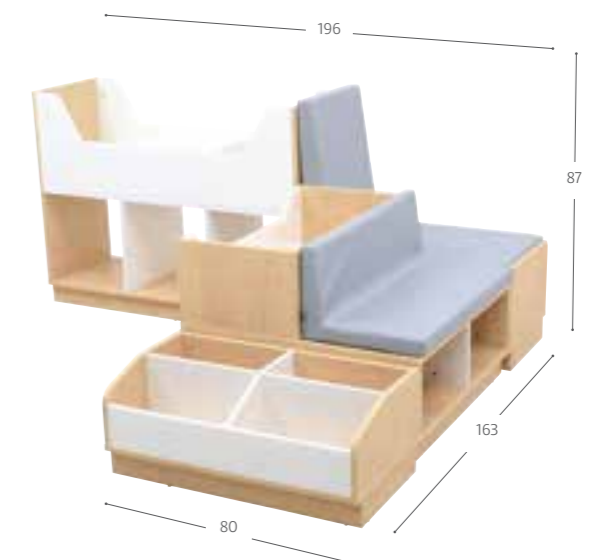

Priser er ekskl. moms, fragt og montage.

MBSET6012
Bogkasser med siddepladser
6 dele
196 x 163 x 87 cm
Kr. 8.470,00

Priser er ekskl. moms, fragt og montage.

Skab gode læsestunder.
Madrasser og hynder kan afsprittes