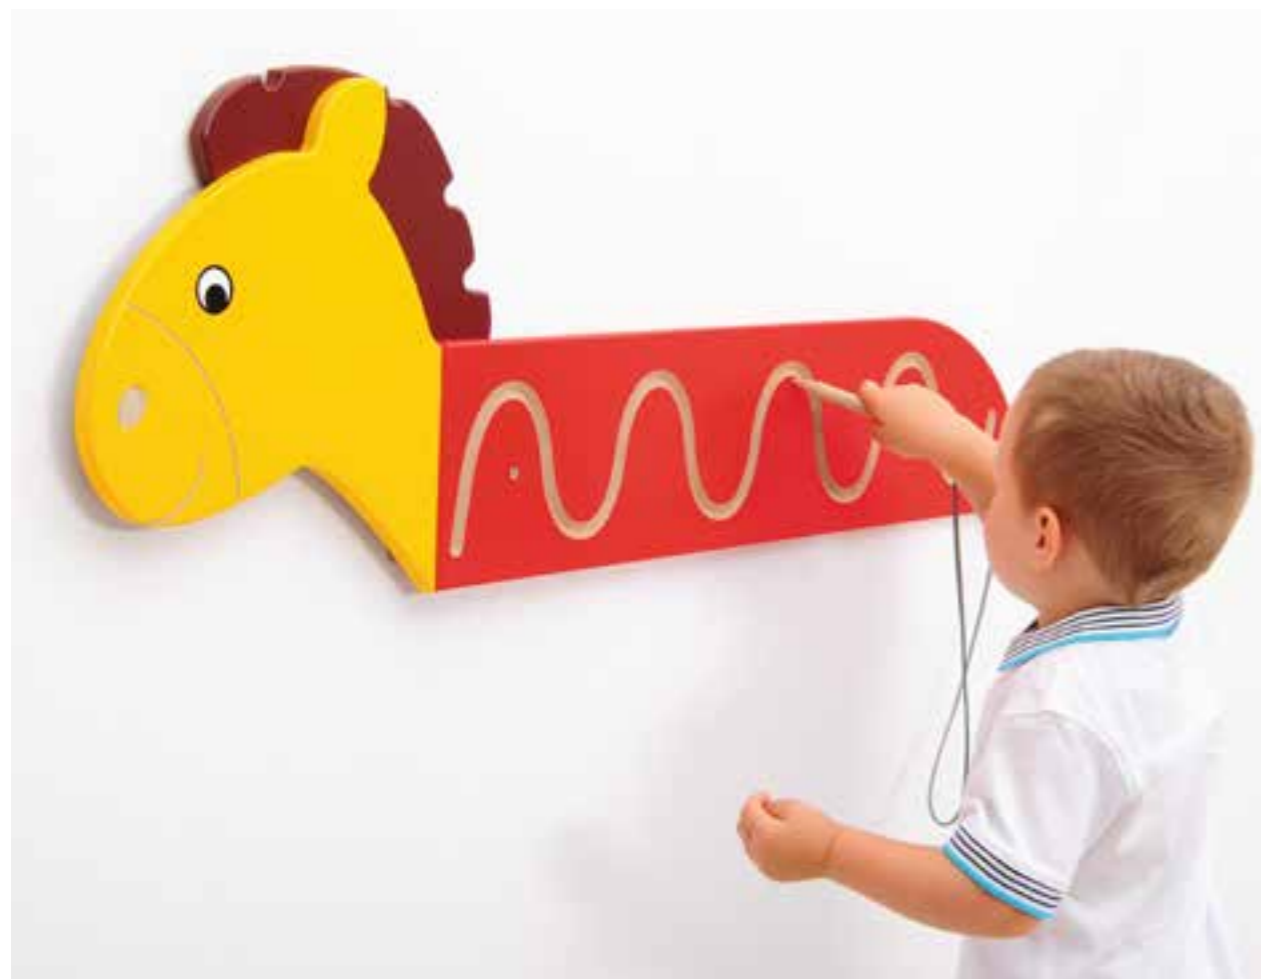

FINMOTORISKE SANSEPLADER

Disse plader er specielt udviklet til, at øve skrivebevægelser af både tal og bogstaver.

MB118228
Hest
94 x 34 cm
Kr. 590,00

Priser er ekskl. moms, fragt og montage.

MB118020
Gris
90 x 26 cm
Kr. 590,00