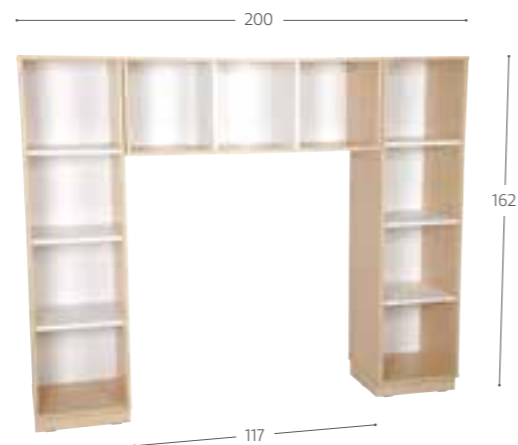

MB100937 ▷▷
Pudevogn - dobbelt
84 x 46 x 43 cm
Plads til 20 puder
Kr. 748,00

Priser er ekskl. moms, fragt og montage.

LÆSEHJØRNER BOGKASSER

MB092192
Reol med indbygget LED lys.
200 x 42 x 162 cm
Kr. 5.375,00

Priser er ekskl. moms, fragt og montage.

MBSET6012
Bogkasser med siddepladser
6 dele
196 x 163 x 87 cm
Kr. 8.470,00

Priser er ekskl. moms, fragt og montage.

Skab gode læsestunder.
Madrasser og hynder kan afsprittes