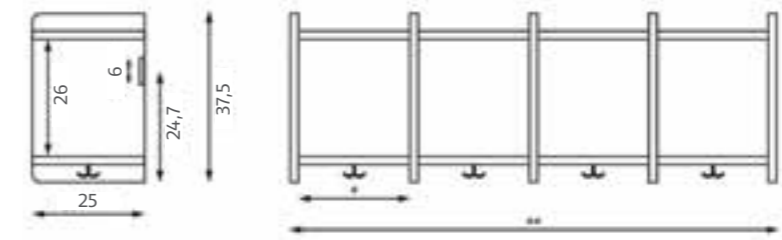

* Indv. rummål 25 → ** udv. 109
* Indv. rummål 30 → ** udv. 129

Mål er angivet i mm

OW8421

Væggarderobe (top)
Leveres m. 1-5 rum
Pris pr. rum
Kr. 988,00