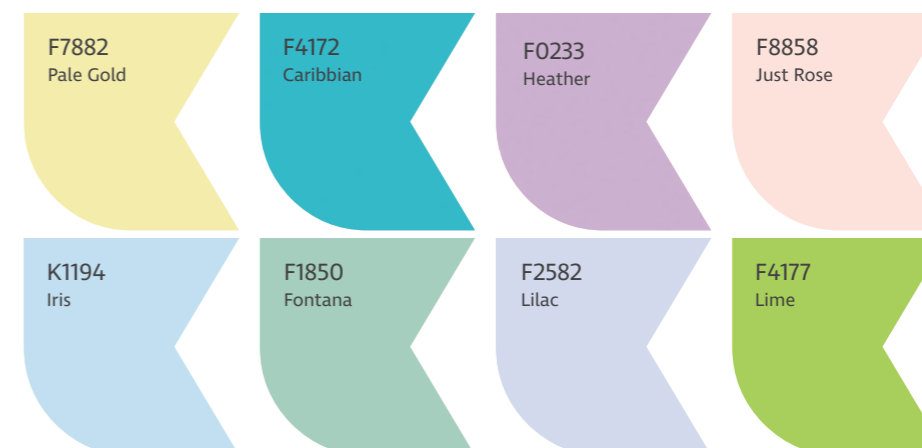

SPEJLHULER

FORMICA LAMINAT