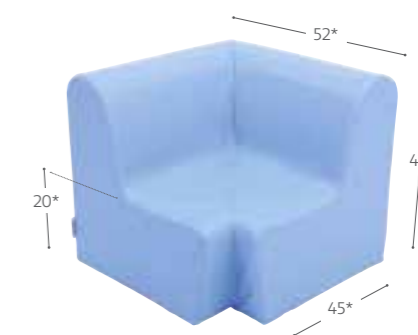

45 x 57 x 63 cm, sæde 34 cm **Kr. 690,00**

MB1992

Sofa modul 2 pers.

65 x 45 x 42 cm*, sæde 20 cm **Kr. 790,00**

75 x 51 x 53 cm, sæde 26 cm **Kr. 1.190,00**

85 x 57 x 63 cm, sæde 34 cm **Kr. 1.890,00**

MB1993