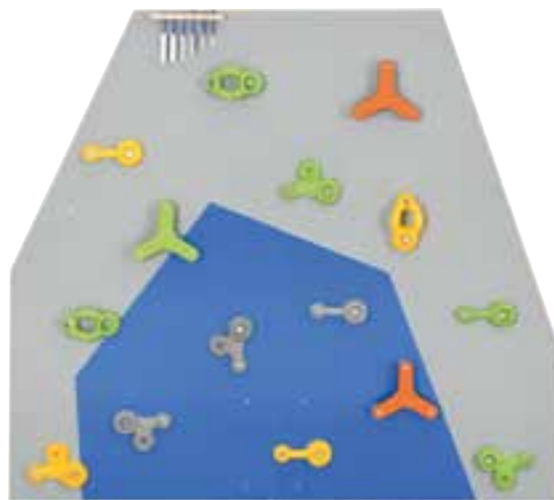

MB099632
 Hulen i træet legehjørne
 151 x 196 x 212 cm
Kr. 29.990,00

Priser er ekskl. moms, fragt og montage.

MB098298
 Legehjørne til de mindste
 270 x 210 x 117 cm
 Kr. 37.990,00

Priser er ekskl. moms, fragt og montage.

KLATREVÆGGE

MB096944
Klatrevæg - Stor
405 x 241 cm
Kr. 15.998,00

MB096943
Klatrevæg - Lille
187 x 167 cm
Kr. 7.498,00

MB096945
Klatrevæg - By
243 x 241 cm
Kr. 12.998,00

Priser er ekskl. moms, fragt og montage.