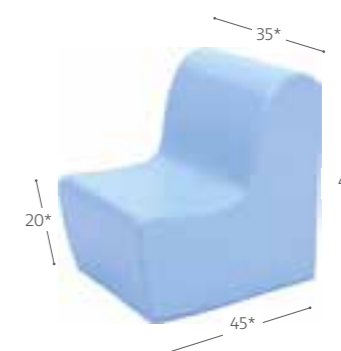

BØRNESOFAER

Polstret i phtalate-fri PVC.
Slidstærkt og let at rengøre

Mål er vist i den mindste størrelse

MB1991

Sofa modul 1 pers.

35 x 45 x 42 cm*, sæde 20 cm **Kr. 490,00**

40 x 51 x 53 cm, sæde 26 cm **Kr. 690,00**