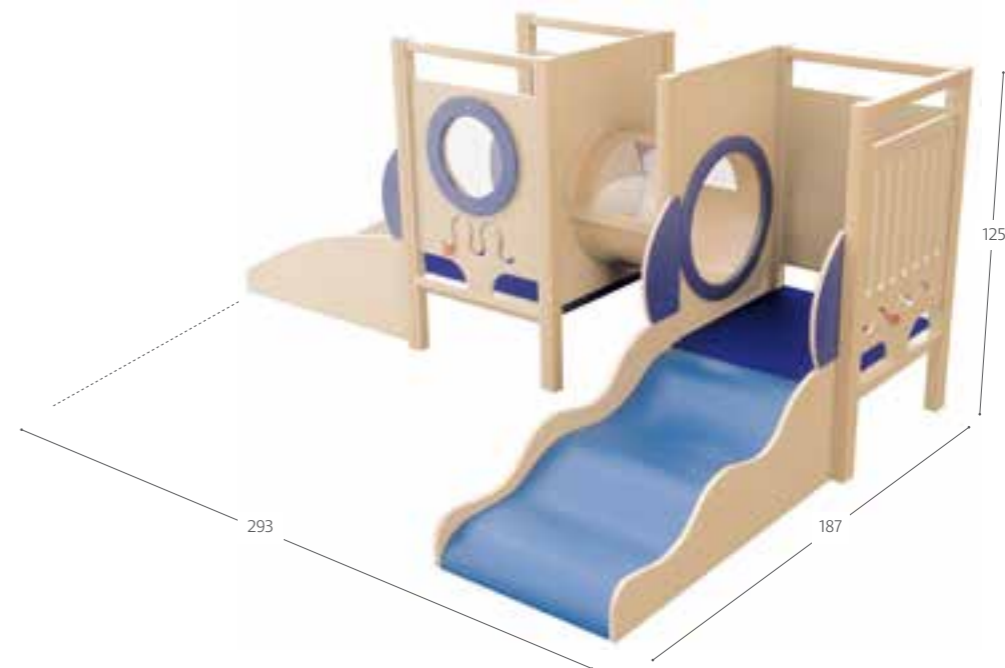

INDENDØRS LEGEPLADSER

Vores indendørs legepladser motiverer børnene til kreativ leg og giver frirum til fantasien. De indeholder alle sanselementer og muligheden for at tilføje flere.

MB100100
Neptun legehjørne
235 x 303 x 210 cm
Kr. 49.990,00

MB100046
Skib legehjørne
196 x 188 x 157cm
Kr. 22.990,00

Priser er ekskl. moms, fragt og montage.

MB095999
 Ubåd legehjørne
 m. boldbassin (2.000 stk)
 441 x 151 x 125 cm
Kr. 44.990,00

MB100088
 Ubåd 3 legehjørne
 293 x 187 x 125 cm
Kr. 32.990,00