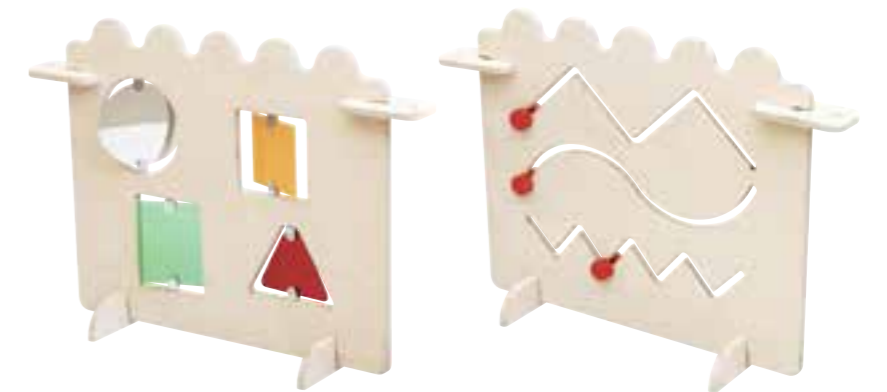

MB100913 ▷
Figurer
87 x 24 x 62 cm
Kr. 1.290,00
MB100915 ▷▷
Labyrint
87 x 24 x 62 cm
Kr. 1.290,00