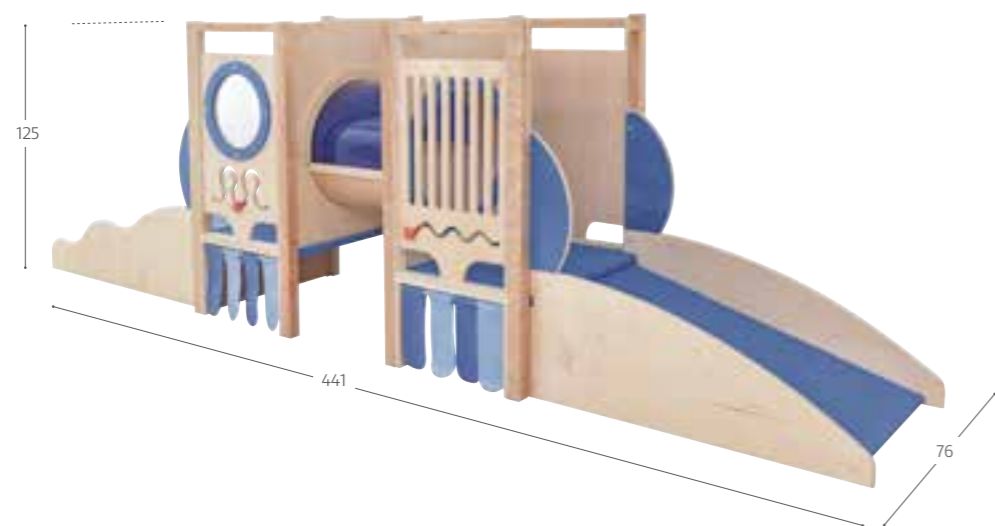

INDENDØRS LEGEPLADSER

Vores indendørs legepladser motiverer børnene til kreativ leg og giver frirum til fantasien. De indeholder alle sanselementer og muligheden for at tilføje flere.

MB100100
Neptun legehjørne
235 x 303 x 210 cm
Kr. 49.990,00

MB100046
Skib legehjørne
196 x 188 x 157cm
Kr. 22.990,00

Priser er ekskl. moms, fragt og montage.

MB095999
 Ubåd legehjørne
 m. boldbassin (2.000 stk)
 441 x 151 x 125 cm
Kr. 44.990,00

MB100088
 Ubåd 3 legehjørne
 293 x 187 x 125 cm
Kr. 32.990,00

MB096950
Bjerget legehjørne
210 x 186 x 186 cm
Kr. 42.990,00

Priser er ekskl. moms, fragt og montage.

MB098372
 Flora legehjørne
 264 x 205 x 250 cm
Kr. 48.990,00

Priser er ekskl. moms, fragt og montage.