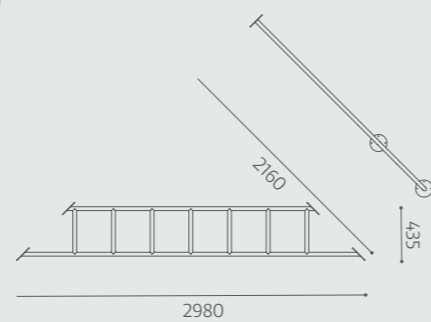

HD6001
Rutsjestænger
Kr. 2.990,00