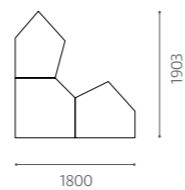

Priser er ekskl. moms, fragt og montage.