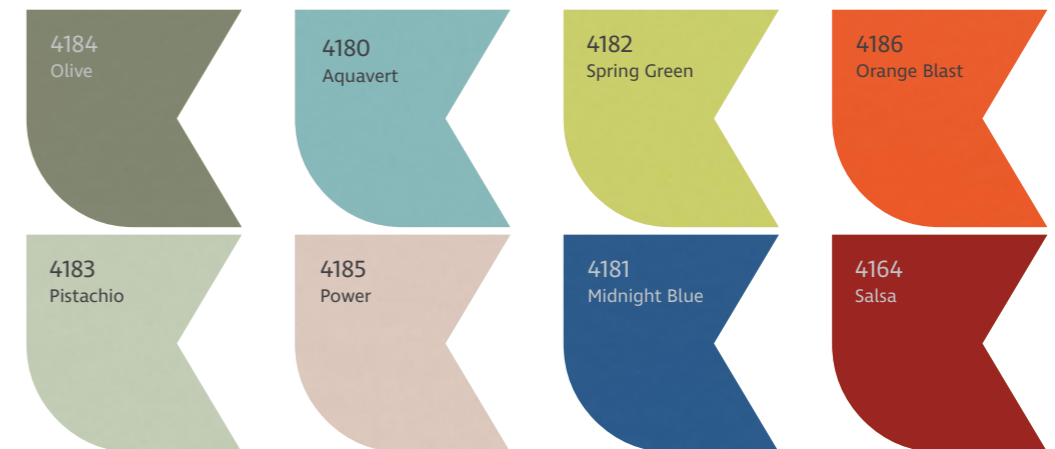

PODIER

Korpus
15/18 mm birkekrydsfiner

Overflader
Linoleum (standard), klar
lak, laminat

Certificering
FSC

Priser er ekskl. moms, fragt og montage.

LINOLEUM