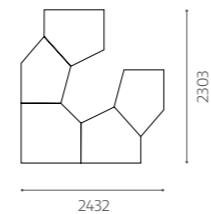

UKD536-1
Podie – Stort sæt
Højde 11/22/33 cm
Kr. 29.998,00

Korpus
15/18 mm birkekrydsfiner

Overflader
Linoleum (standard), klar
lak, laminat

Certificering
FSC

UKD535-1
Podie – Mellem sæt
Højde 11/22/33 cm
Kr. 19.998,00