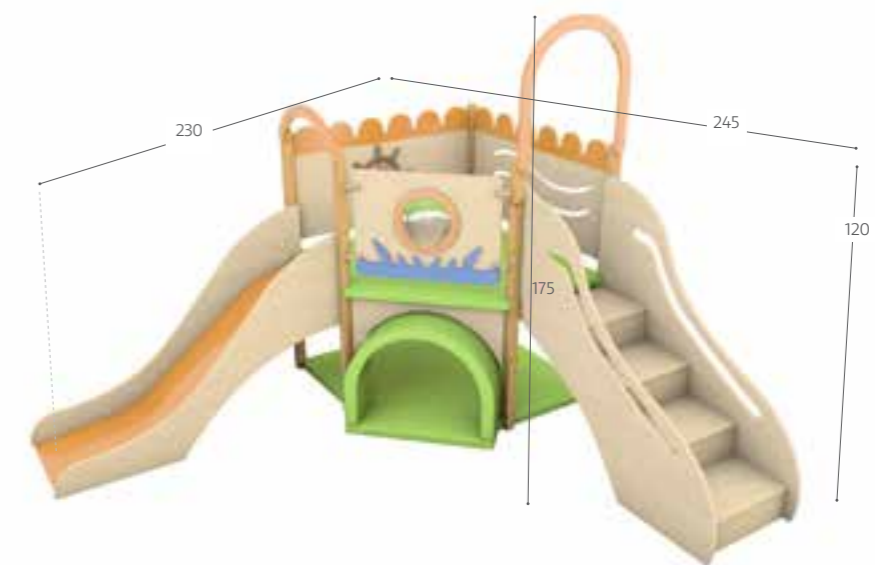

MB099742
 Slottet legehjørne
 367 x 543 x 317 cm
 Kr. 59.998,00

Priser er ekskl. moms, fragt og montage.

MB100107
Skoven legehjørne
209 x 186 x 193 cm
Kr 37.990,00

MB100469
Leo legehjørne
273 x 273 x 203 cm
Kr. 59.990,00

Priser er ekskl. moms, fragt og montage.

MB095470
2-etagers legehjørne
med opbevaring
180 x 195 x 180 cm
Kr. 75.990,00

MB100108
2-etagers legehjørne
274 x 205 x 225 cm
Kr. 87.990,00

Priser er ekskl. moms, fragt og montage.

MB100400
 Legehjørne m. rutsjebane
 310 x 60 x 154 cm
Kr. 17.990,00

MB126041
 Engen legehjørne
 230 x 245 x 120 cm
Kr. 32.990,00

MB126042
 Havet legehjørne
 230 x 245 x 120 cm
Kr. 32.990,00

Priser er ekskl. moms, fragt og montage.