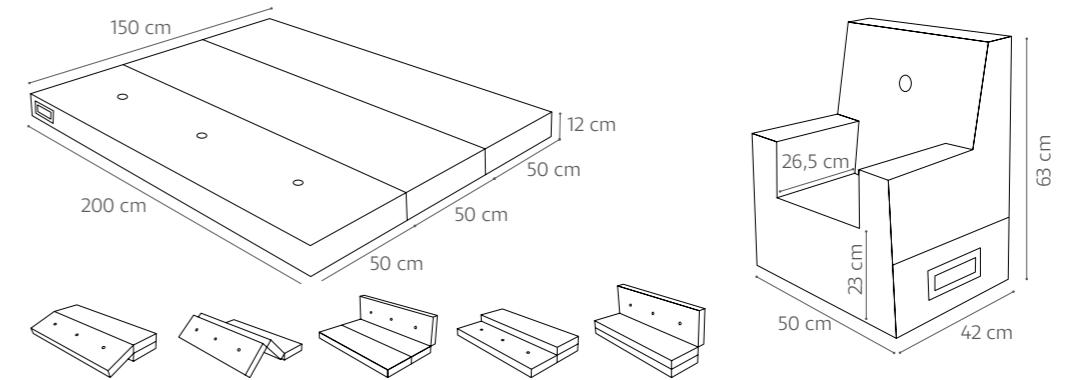

KK09115102
Kids Chair XL blågrå/grå
63 x 50 x 42 cm
Kr. 1.518,00