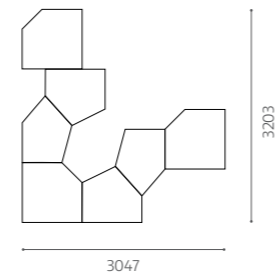

UKD535-1
Podie – Mellem sæt
Højde 11/22/33 cm
Kr. 19.998,00