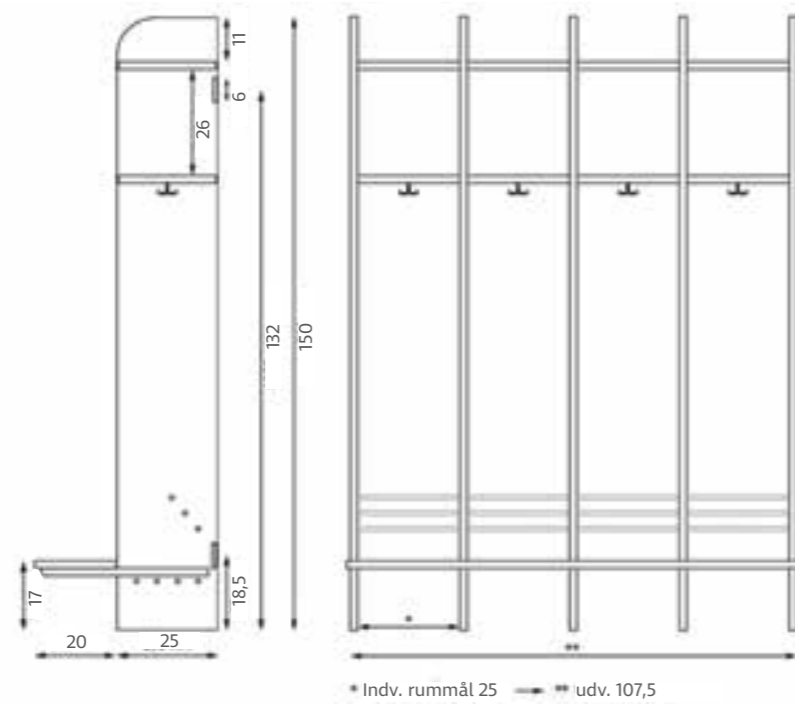

OW7871
Garderobe m. bæk
Leveres m. 1-5 rum
Pris pr. rum
Kr. 1.128,00