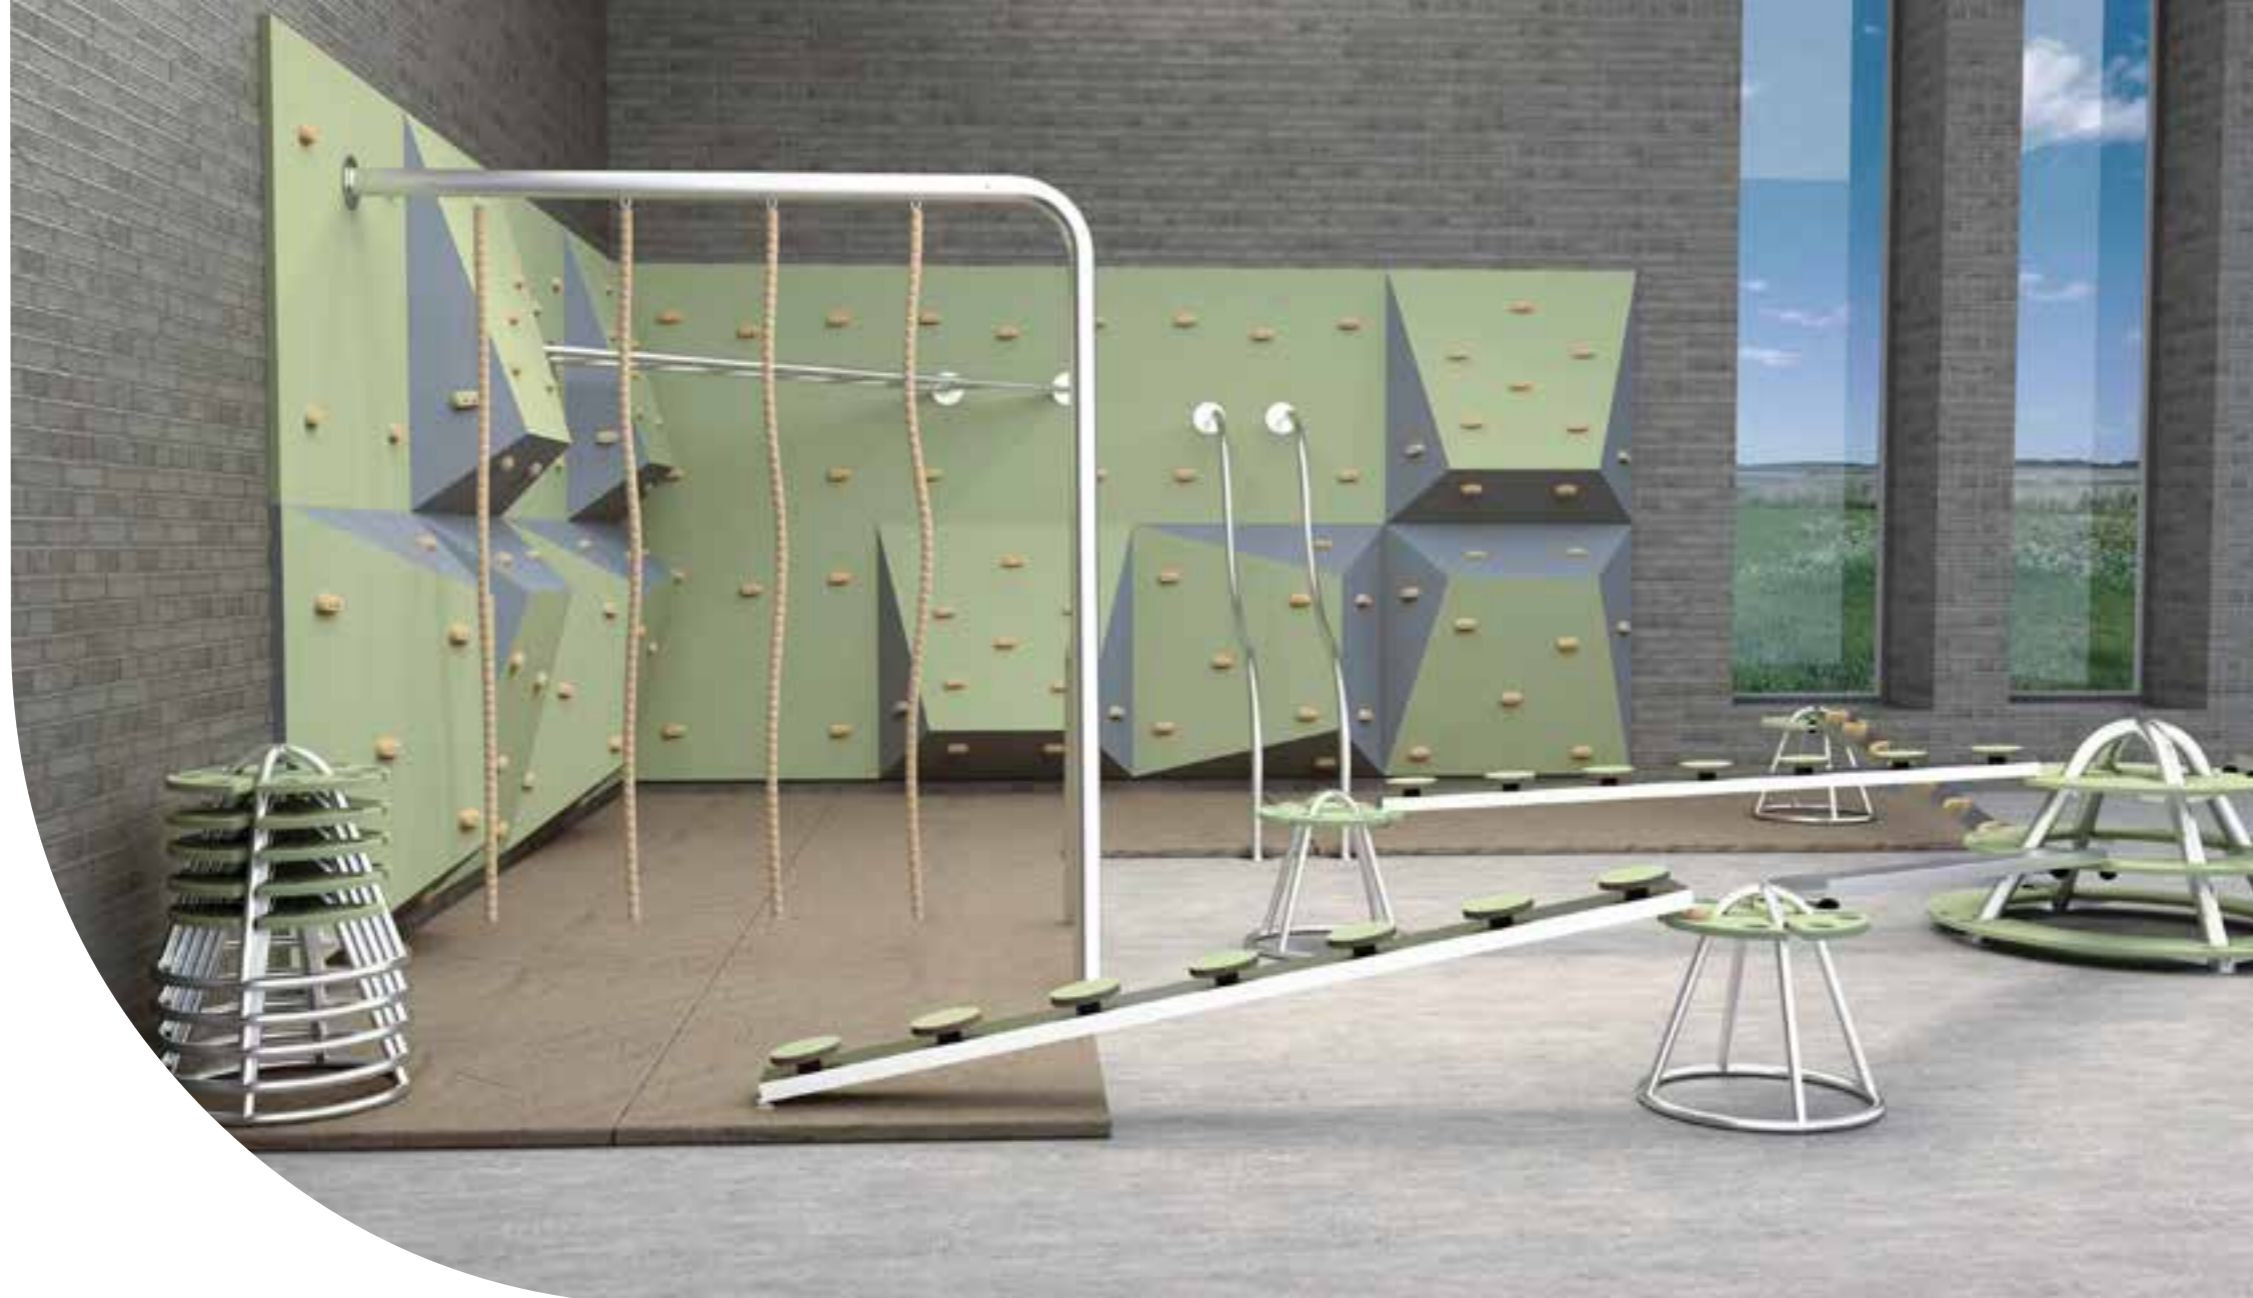

200 x 85 x 8 cm
Faldmadras
MB101326 (Blå)
MB101341 (Grøn)
Kr. 3.698,00

Priser er ekskl. moms, fragt og montage.

LAMINAT

BEVÆGELSESRUM

I et bevægelsesrum opfordrer miljøet til motorisk udfoldelse. Vores klatremoduler ansporer børnene til bevægelse, som fremmer deres udvikling herunder at kunne balancere, springe, gynge, løbe, hoppe, klatre og gå armgang.