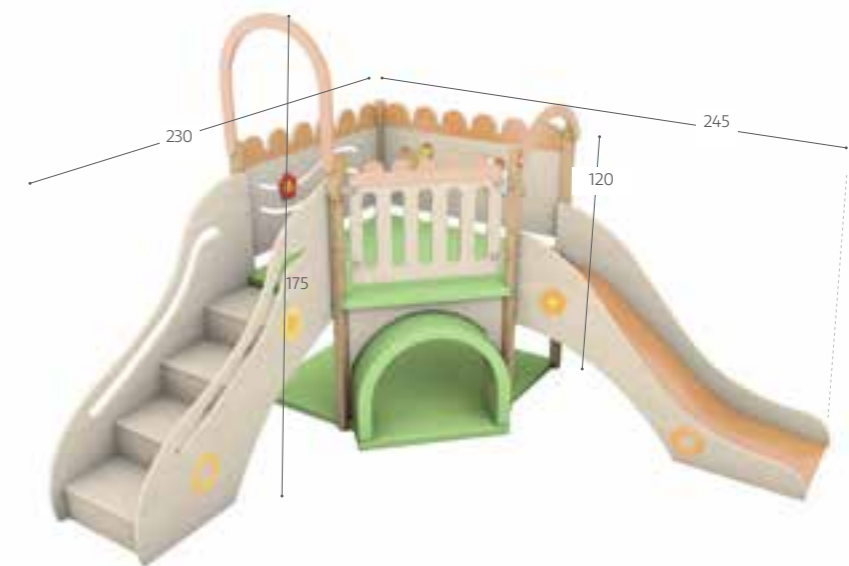

MB099742
 Slottet legehjørne
 367 x 543 x 317 cm
 Kr. 59.998,00

Priser er ekskl. moms, fragt og montage.

MB100107
Skoven legehjørne
209 x 186 x 193 cm
Kr 37.990,00

MB100469
Leo legehjørne
273 x 273 x 203 cm
Kr. 59.990,00

Priser er ekskl. moms, fragt og montage.

MB095470
2-etagers legehjørne
med opbevaring
180 x 195 x 180 cm
Kr. 75.990,00

MB100108
2-etagers legehjørne
274 x 205 x 225 cm
Kr. 87.990,00

Priser er ekskl. moms, fragt og montage.

MB100400
 Legehjørne m. rutsjebane
 310 x 60 x 154 cm
Kr. 17.990,00

MB126041
 Engen legehjørne
 230 x 245 x 120 cm
Kr. 32.990,00

MB126042
 Havet legehjørne
 230 x 245 x 120 cm
Kr. 32.990,00

Priser er ekskl. moms, fragt og montage.