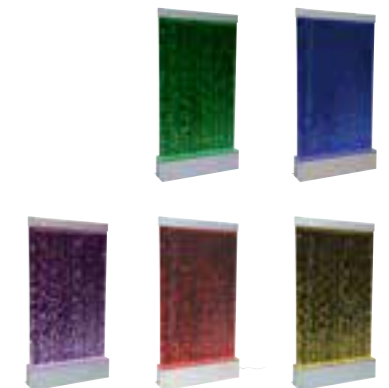

MB558005
Boblevæg
106 x 24 x 200 cm
Kr. 16.030,00