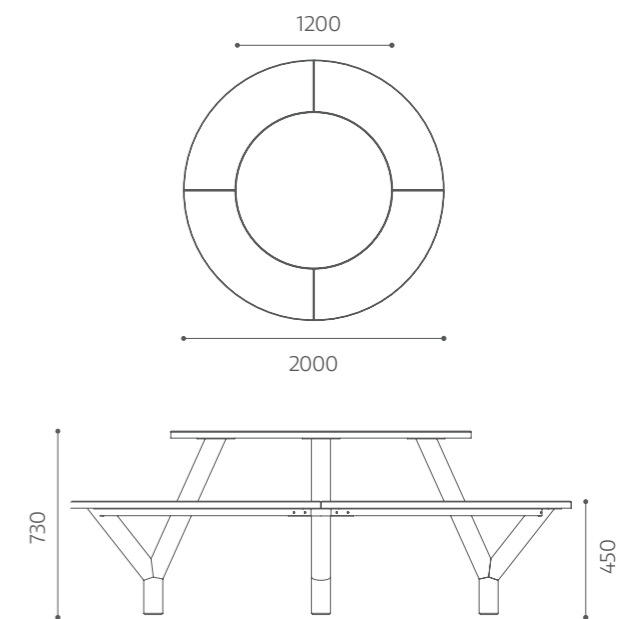

Priser er ekskl. moms, fragt og montage.

UFO-BORD UDENDØRS OG INDENDØRSMODEL

Stel

Ø50 mm,
matlakeret-/ galvaniseret stål

Overflader

Laminat eller linoleum
Bordplade 22 mm
Bænkplade 30 mm

Vælg præcis den farve laminat,
der passer bedst til jeres
indretning. Se vores laminater
bagerst i kataloget.