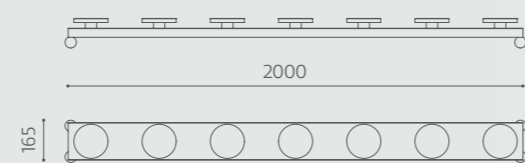

Mål er angivet i mm.

Priser er excl. moms, fragt og montage.

HD6006
Lille balancebro – Stål
Kr. 5.990,00

HD6007
Stor balancebro – Stål
Kr. 7.500,00

HD6008
Balancebro med trin
Kr. 2.750,00

Priser er ekskl. moms, fragt og montage.