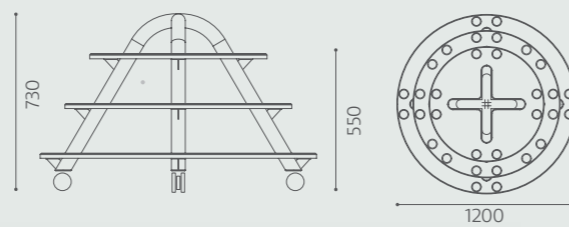

Mål er angivet i mm.

Priser er excl. moms, fragt og montage.

HD6006
Lille balancebro – Stål
Kr. 5.990,00

HD6007
Stor balancebro – Stål
Kr. 7.500,00

HD6008
Balancebro med trin
Kr. 2.750,00

Priser er ekskl. moms, fragt og montage.

KLATREGREB

Med tal og bogstavsgreb kan børnene bevæge sig mens de lærer.

HD6010
Klatregreb, A-Z
25 stk
Kr. 1.499,00

Priser er ekskl. moms, fragt og montage.

HD6011
Klatregreb, 0-9
10 stk
Kr. 769,00

Priser er ekskl. moms, fragt og montage.