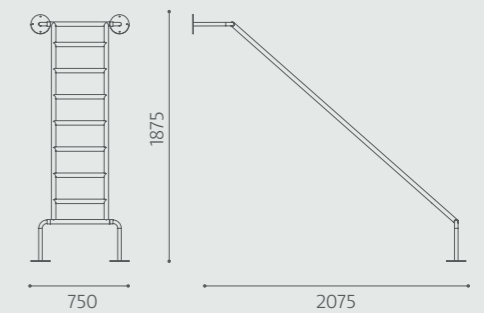

HD6004
Tarzan sti
Kr. 5.990,00