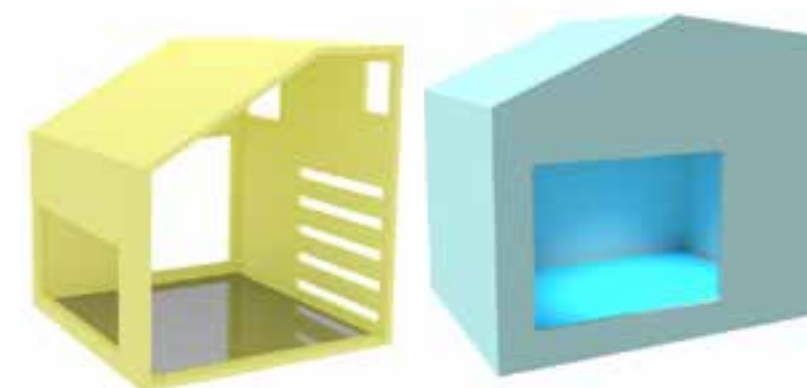

UKD7040 ▷
Spejlhule
B70 x D70 x H75 cm
Kr. 9.990,00

UKD7043 ▷▷
Spejlhule
B90 x D70 x H75 cm
Kr. 11.990,00

UKD7041 ▷
Spejlhule
B70 x D70 x H75 cm
Kr. 9.990,00