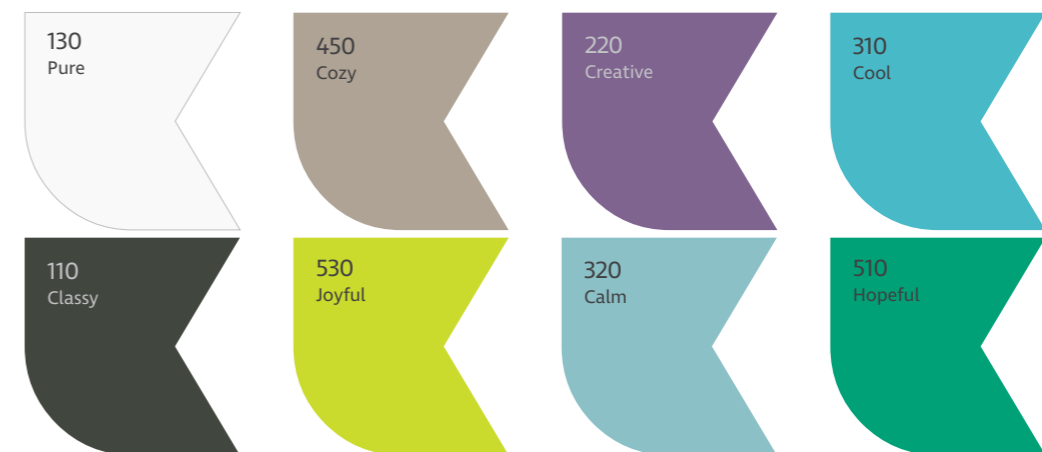

WALL & MOOD