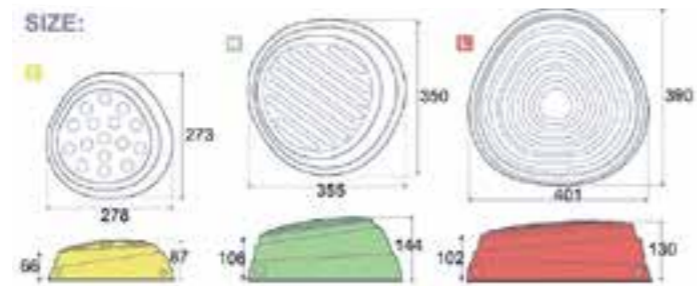

Priser er ekskl. moms, fragt og montage.

Priser er ekskl. moms, fragt og montage.