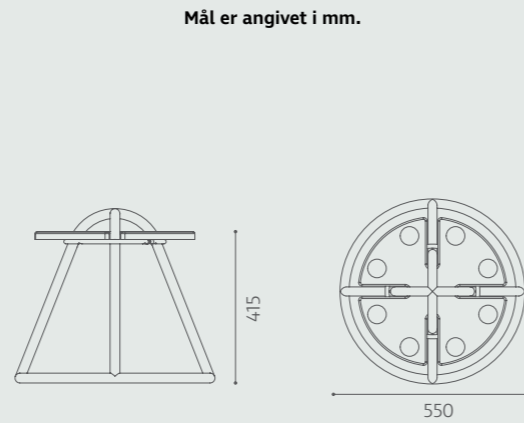

Mål er angivet i mm.

Priser er excl. moms, fragt og montage.

HD6006
Lille balancebro – Stål
Kr. 5.990,00

HD6007
Stor balancebro – Stål
Kr. 7.500,00

HD6008
Balancebro med trin
Kr. 2.750,00

Priser er ekskl. moms, fragt og montage.