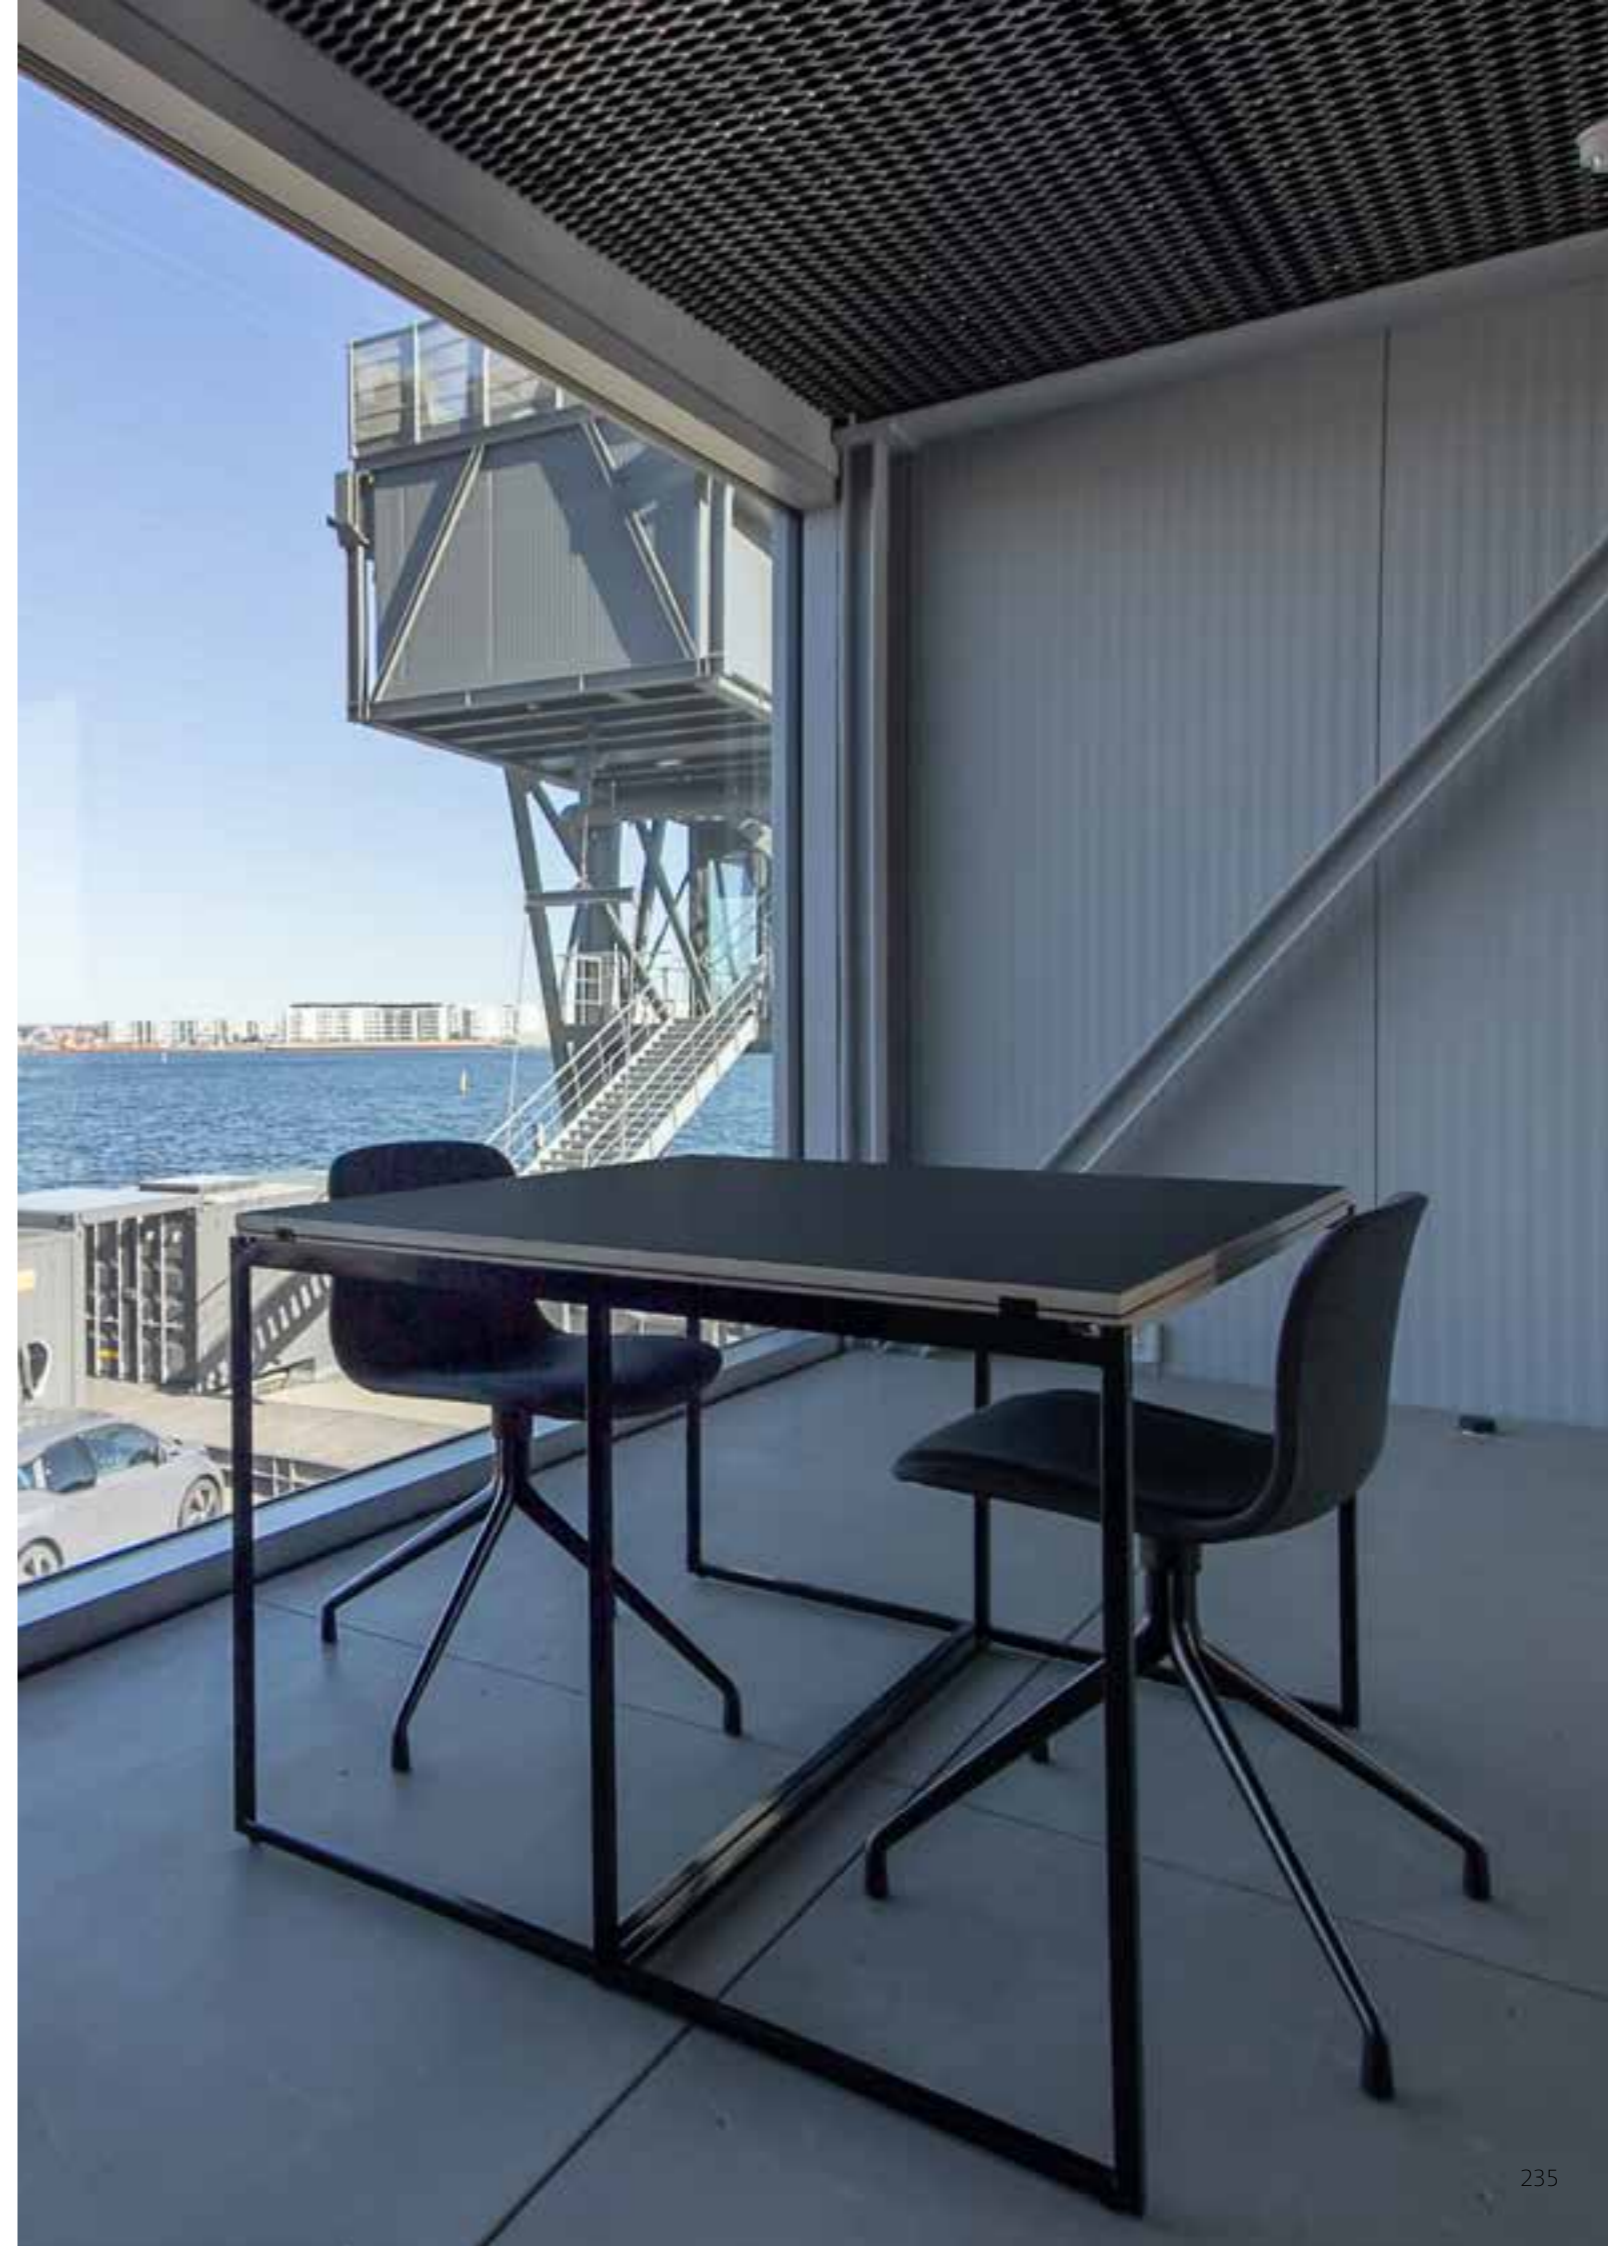

UDTRÆKSBORDE

UKD801
Sorgenfri
Udtræksbord m. lakeret stålstel.
Overflade: laminat el. linoleum.
Fås også som højbord.
100 x 120/240 cm
Kr. 12.498,00

UK10003 + UK10003-1
Smilla udtræksbord
Overflade: laminat el. linoleum,
se bagerst i kataloget
90 x 170/220 cm
Kr. 17.998,00

Priser er ekskl. moms, fragt og montage.