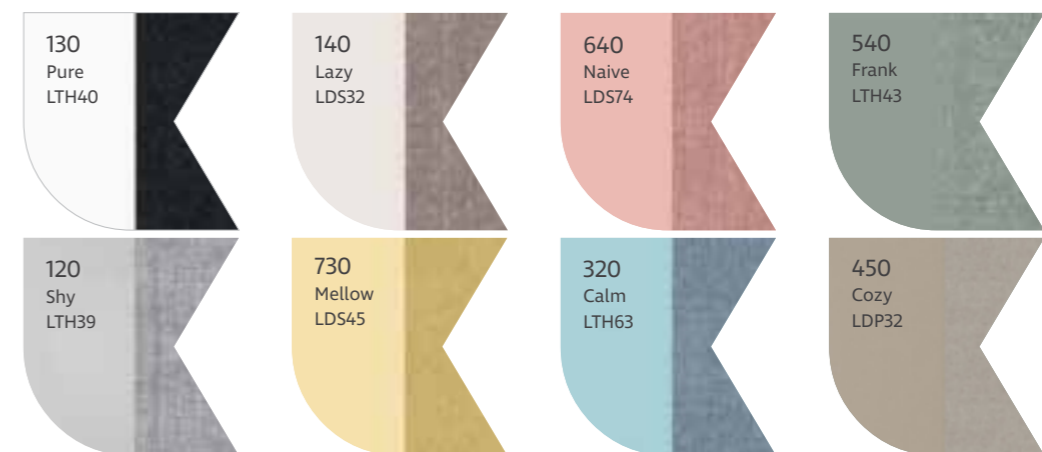

GLASTAVLER

Priser er ekskl. moms, fragt og montage.

WALL & MOOD

FABRIC