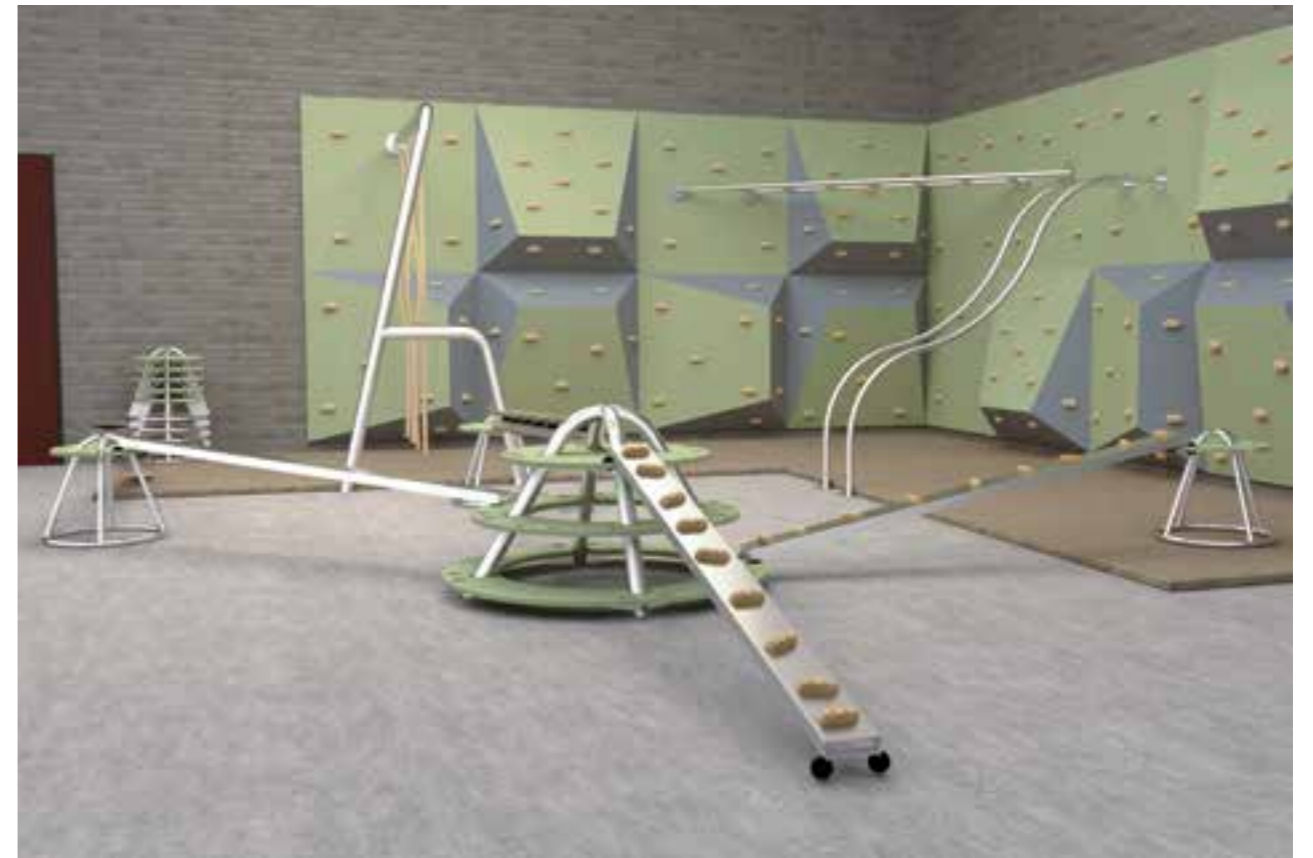

Mål er angivet i mm.

Priser er excl. moms, fragt og montage.

HD6006
Lille balancebro – Stål
Kr. 5.990,00

HD6007
Stor balancebro – Stål
Kr. 7.500,00

HD6008
Balancebro med trin
Kr. 2.750,00

Priser er ekskl. moms, fragt og montage.

KLATREGREB

Med tal og bogstavsgreb kan børnene bevæge sig mens de lærer.

HD6010
Klatregreb, A-Z
25 stk
Kr. 1.499,00

Priser er ekskl. moms, fragt og montage.

HD6011
Klatregreb, 0-9
10 stk
Kr. 769,00

Priser er ekskl. moms, fragt og montage.