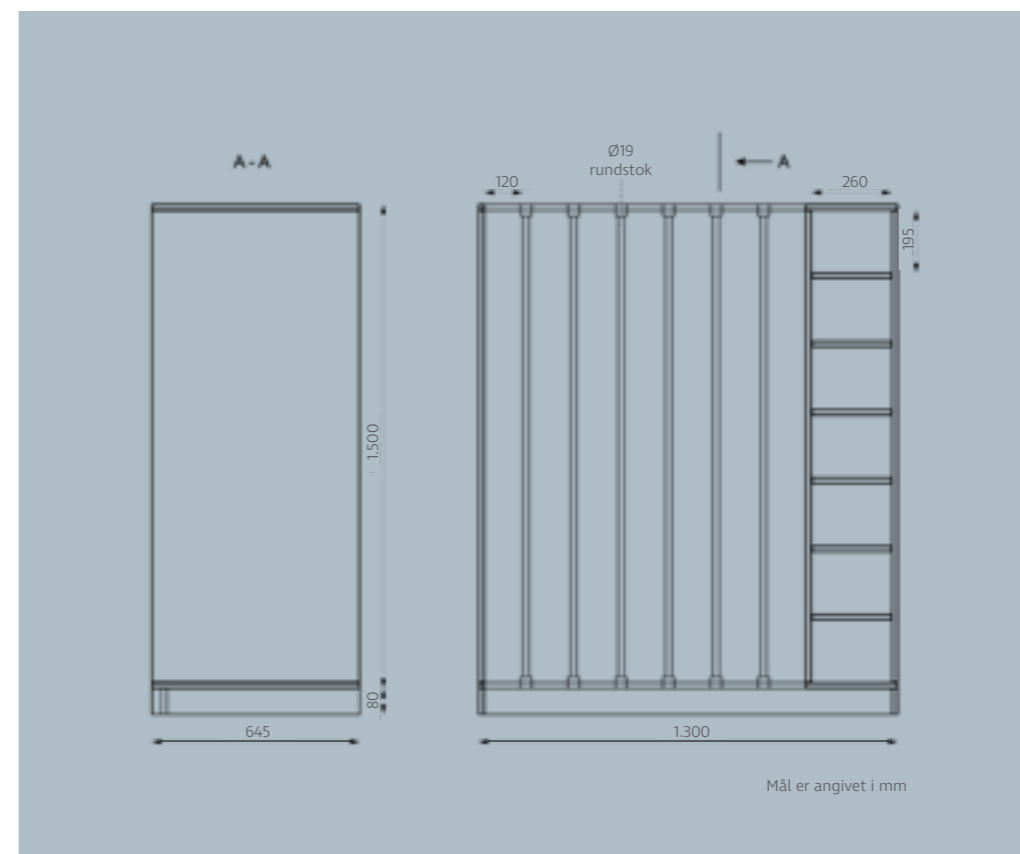

OW6500/6501+6502
Sengeøj- og madrasskab
180 x 150 x 65 cm
Kr. 20.493,00

OW6500
Sengeøjskab - 12 rum
60 x 150 x 65 cm
Kr. 10.028,00

OW6504b
Madrasskab på hjul
85 x 150 x 64 cm
Kr. 9.868,00

Priser er ekskl. moms, fragt og montage.