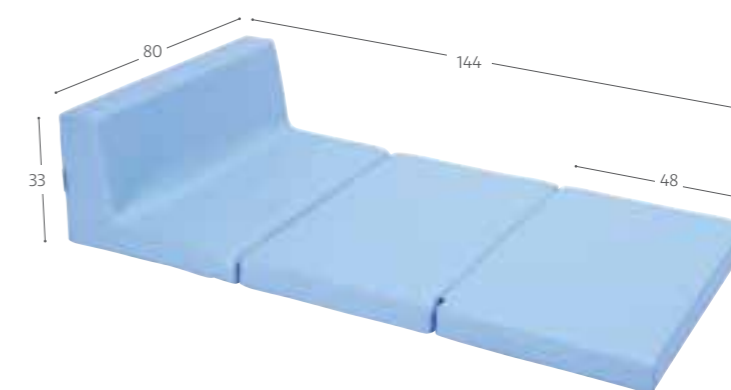

Brandhæmmende betræk i 100% polyester med OEKO-TEX certificering.

MB1994
Flex børnesofa (puf)
25 cm sædehøjde
50 x 50 cm
Kr. 1.888,00

MB1995
Flex børnesofa (hjørne)
25 cm sædehøjde
50 x 50 cm
Kr. 3.438,00

MB1997
Flex børnesofa (lille)
25 cm sædehøjde
50 x 50 cm
Kr. 2.458,00

MB1996
Flex børnesofa (stor)
25 cm sædehøjde
100 x 50 cm
Kr. 2.858,00

Priser er ekskl. moms, fragt og montage.

MB1994
Foldesofa
48 x 80 x 49 / 144 x 80 x 33
Kr. 1.690,00