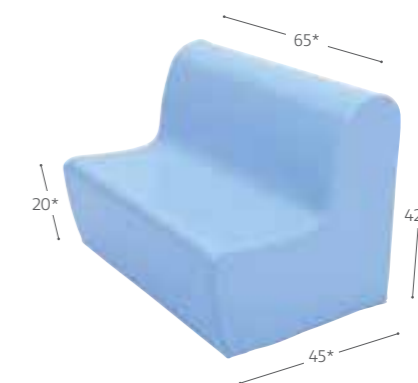

MB1992

Sofa modul 2 pers.

65 x 45 x 42 cm*, sæde 20 cm **Kr. 790,00**

75 x 51 x 53 cm, sæde 26 cm **Kr. 1.190,00**

85 x 57 x 63 cm, sæde 34 cm **Kr. 1.890,00**