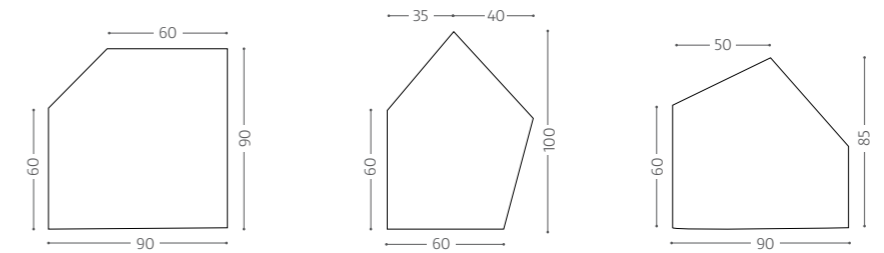

PODIER

Korpus
15/18 mm birkekrydsfiner

Overflader
Linoleum (standard), klar
lak, laminat

Certificering
FSC

Priser er ekskl. moms, fragt og montage.

LINOLEUM