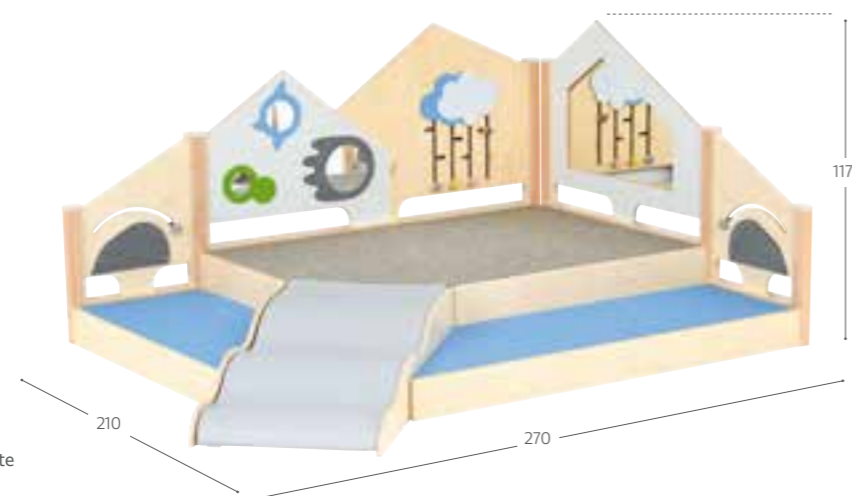

MB098298
Legehjørne til de mindste
270 x 210 x 117 cm
Kr. 37.990,00

Priser er ekskl. moms, fragt og montage.