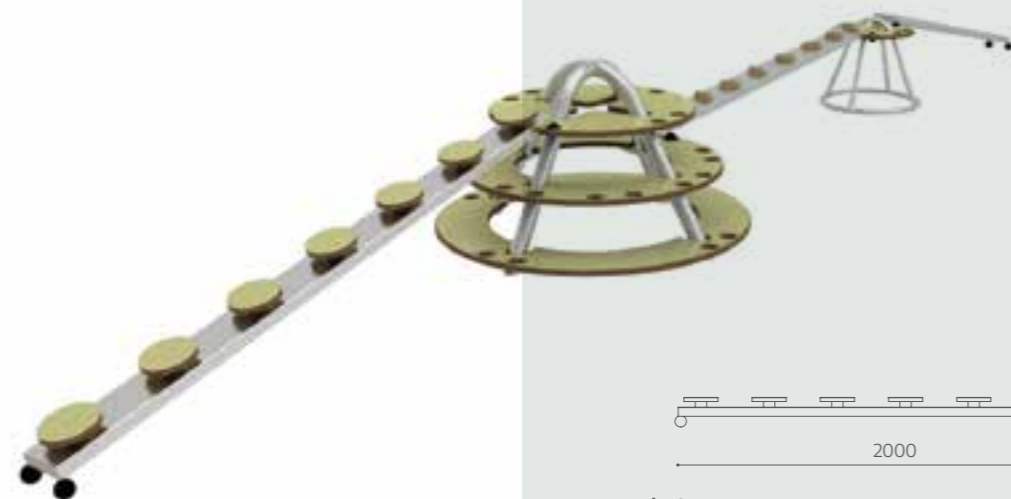

HD6009
Klatrevægselement – Flad
Kr. 3.390,00

HD6005
Klatrevægselement – Skrå
Kr. 5.990,00

HD6003
Skrå stige
Kr. 3.200,00

HD6001
Rutsjestænger
Kr. 2.990,00

HD6002
Skrå opgangsstige
Kr. 3.200,00

HD6004
Tarzan sti
Kr. 5.990,00

Mål er angivet i mm.

Priser er excl. moms, fragt og montage.

HD6006
Lille balancebro – Stål
Kr. 5.990,00

HD6007
Stor balancebro – Stål
Kr. 7.500,00

HD6008
Balancebro med trin
Kr. 2.750,00

Priser er ekskl. moms, fragt og montage.

KLATREGREB

Med tal og bogstavsgreb kan børnene bevæge sig mens de lærer.

HD6010
Klatregreb, A-Z
25 stk
Kr. 1.499,00

Priser er ekskl. moms, fragt og montage.

HD6011
Klatregreb, 0-9
10 stk
Kr. 769,00

Priser er ekskl. moms, fragt og montage.