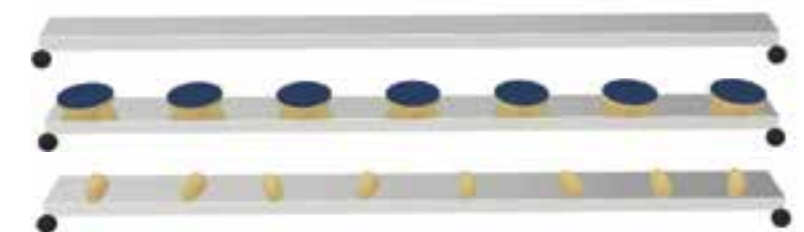

Mål er angivet i mm.

Priser er excl. moms, fragt og montage.

HD6006
Lille balancebro – Stål
Kr. 5.990,00

HD6007
Stor balancebro – Stål
Kr. 7.500,00

HD6008
Balancebro med trin
Kr. 2.750,00

Priser er ekskl. moms, fragt og montage.

KLATREGREB

Med tal og bogstavsgreb kan børnene bevæge sig mens de lærer.

HD6010
Klatregreb, A-Z
25 stk
Kr. 1.499,00

Priser er ekskl. moms, fragt og montage.

HD6011
Klatregreb, 0-9
10 stk
Kr. 769,00

Priser er ekskl. moms, fragt og montage.