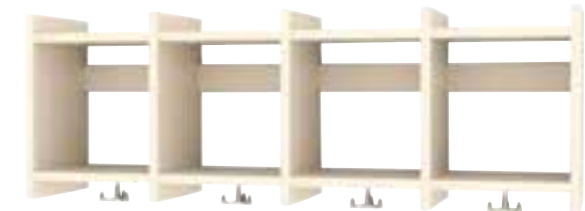

Væggarderobe (top)
Leveres m. 1-5 rum
Pris pr. rum
Kr. 988,00

OW8421B

Væghængt garderobe-
bænk m. skorist (bund)
Leveres m. 1-5 rum
Pris pr. rum
Kr. 988,00

OW8050D

Garderobebænk
Findes i flere størrelser
30 x 120 x 30 cm
Kr. 2.218,00