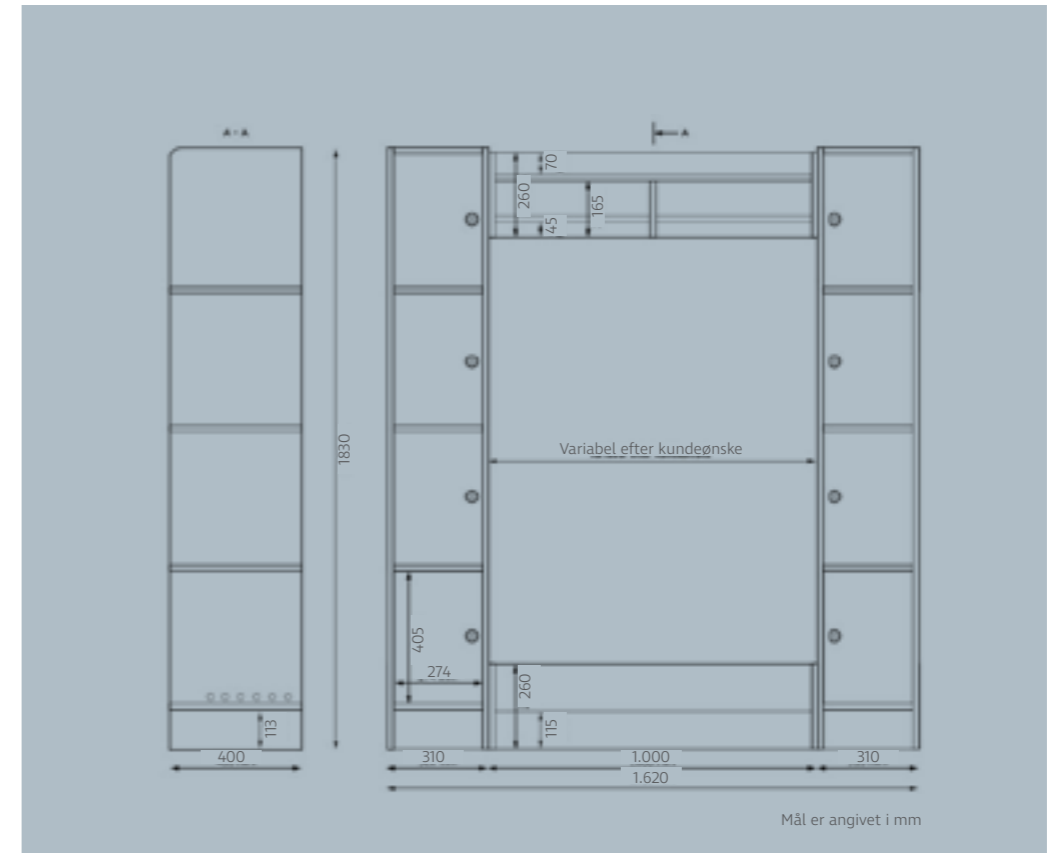

OW8072
Højskab Grå – Inkl. Rukolås
209 x 52 x 50 cm
Kr. 9.348,00