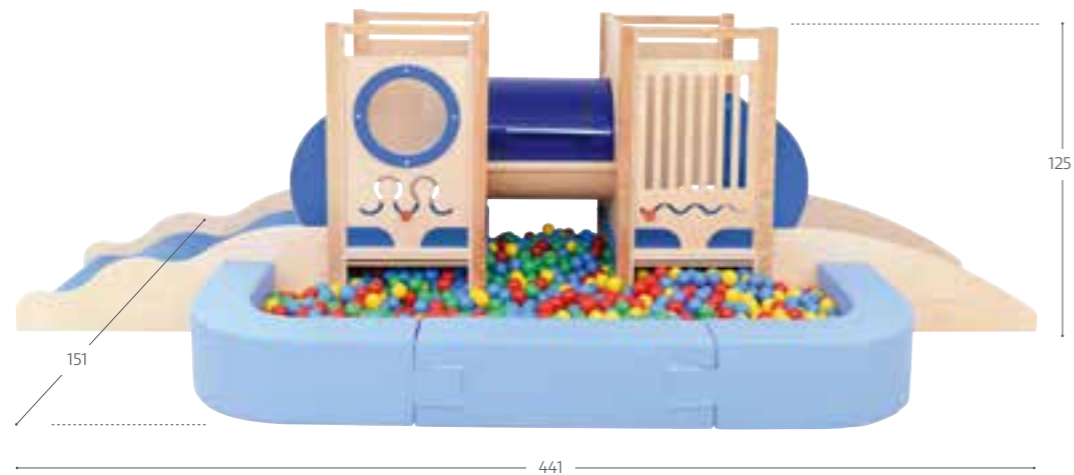

INDENDØRS LEGEPLADSER

Vores indendørs legepladser motiverer børnene til kreativ leg og giver frirum til fantasien. De indeholder alle sanselementer og muligheden for at tilføje flere.

MB100100
Neptun legehjørne
235 x 303 x 210 cm
Kr. 49.990,00

MB100046
Skib legehjørne
196 x 188 x 157cm
Kr. 22.990,00

Priser er ekskl. moms, fragt og montage.

MB095999
 Ubåd legehjørne
 m. boldbassin (2.000 stk)
 441 x 151 x 125 cm
Kr. 44.990,00

MB100088
 Ubåd 3 legehjørne
 293 x 187 x 125 cm
Kr. 32.990,00