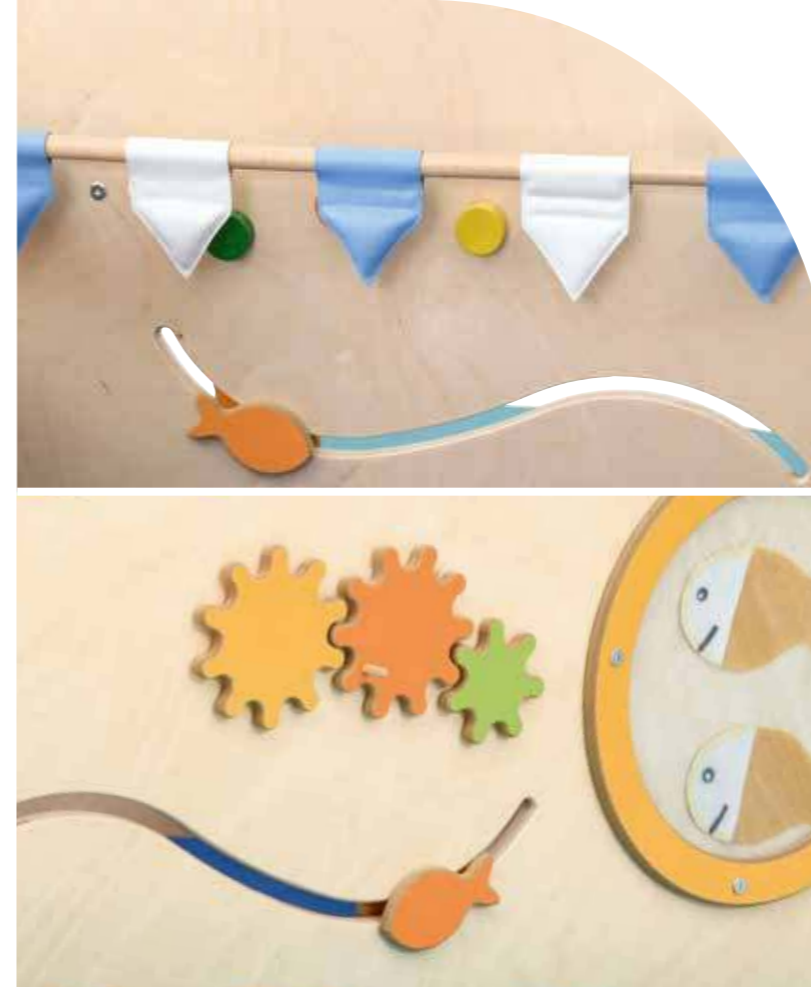

MB574029
Taktil sansekasse
39 x 30 cm
Kr. 3.360,00

Priser er ekskl. moms, fragt og montage.