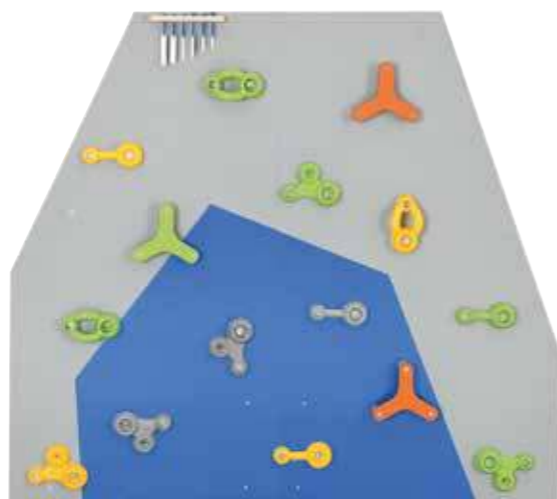

## KLATREVÆGGE

MB096944  
Klatrevæg - Stor  
405 x 241 cm  
Kr. 15.998,00

MB096943  
Klatrevæg - Lille  
187 x 167 cm  
Kr. 7.498,00

MB096945  
Klatrevæg - By  
243 x 241 cm  
Kr. 12.998,00

Priser er ekskl. moms, fragt og montage.