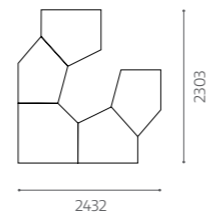

## PODIER

UKD536-1  
Podie – Stort sæt  
Højde 11/22/33 cm  
**Kr. 29.998,00**

**Korpus**  
15/18 mm birkekrydsfiner

**Overflader**  
Linoleum (standard), klar  
lak, laminat

**Certificering**  
FSC

UKD535-1  
Podie – Mellem sæt  
Højde 11/22/33 cm  
**Kr. 19.998,00**