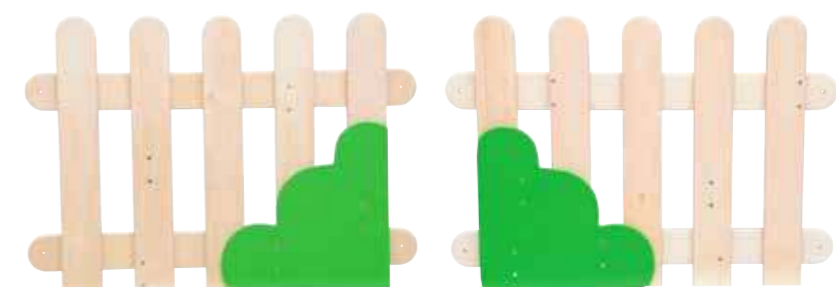

## MAGNETISKE VÆGDEKORATIONER

MB100972  
Eng  
95 x 56 cm  
Kr. 790,00

Priser er ekskl. moms, fragt og montage.

MB200971 ▷  
Hegn - Højre  
98 x 69 cm  
Kr. 1.190,00

MB100935 ▷▷  
Hegn - Venstre  
98 x 69 cm  
Kr. 1.190,00