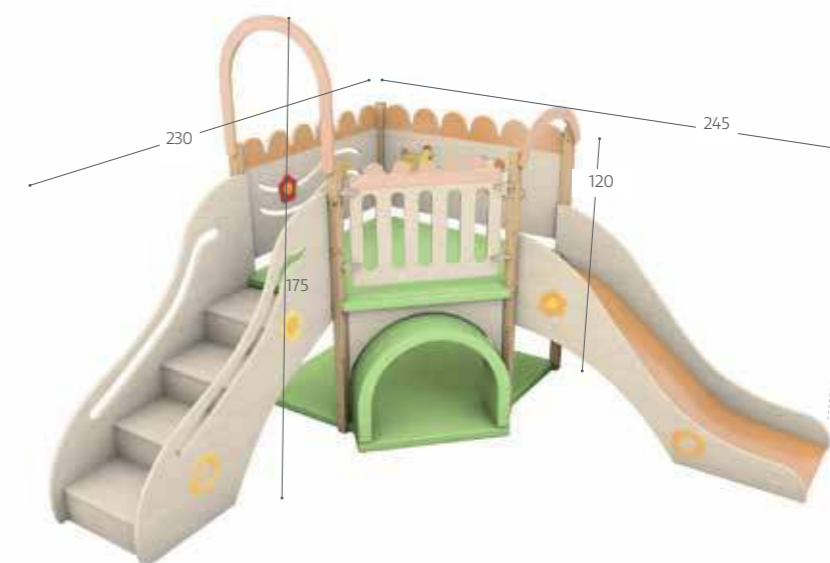

Priser er ekskl. moms, fragt og montage.

MB100400  
 Legehjørne m. rutsjebane  
 310 x 60 x 154 cm  
**Kr. 17.990,00**

MB126041  
 Engen legehjørne  
 230 x 245 x 120 cm  
**Kr. 32.990,00**

MB126042  
 Havet legehjørne  
 230 x 245 x 120 cm  
**Kr. 32.990,00**

Priser er ekskl. moms, fragt og montage.

MB099632  
 Hulen i træet legehjørne  
 151 x 196 x 212 cm  
**Kr. 29.990,00**

Priser er ekskl. moms, fragt og montage.

MB098298  
 Legehjørne til de mindste  
 270 x 210 x 117 cm  
 Kr. 37.990,00