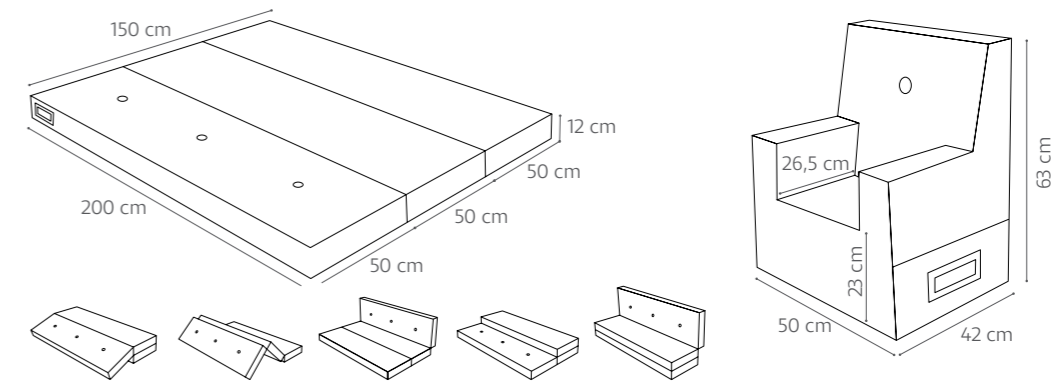

KK09115102
Kids Chair XL blågrå/grå
63 x 50 x 42 cm
Kr. 1.518,00