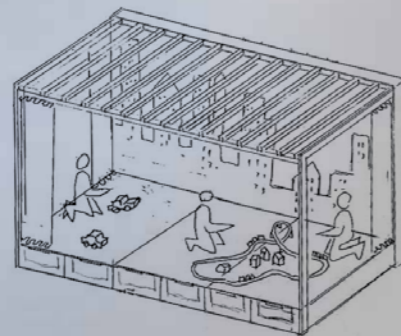

SCENE PODIE

Materialer

18 mm birkekrydsfiner
Laminat el. linoleum
Pulverlakeret stål
Kan leveres i tilpassede mål
Gardin kan tilkøbes

UKD9024
Scene med skuffer
B360 x H220 x D120 cm
Kr. 59.998,00

Priser er ekskl. moms, fragt og montage.