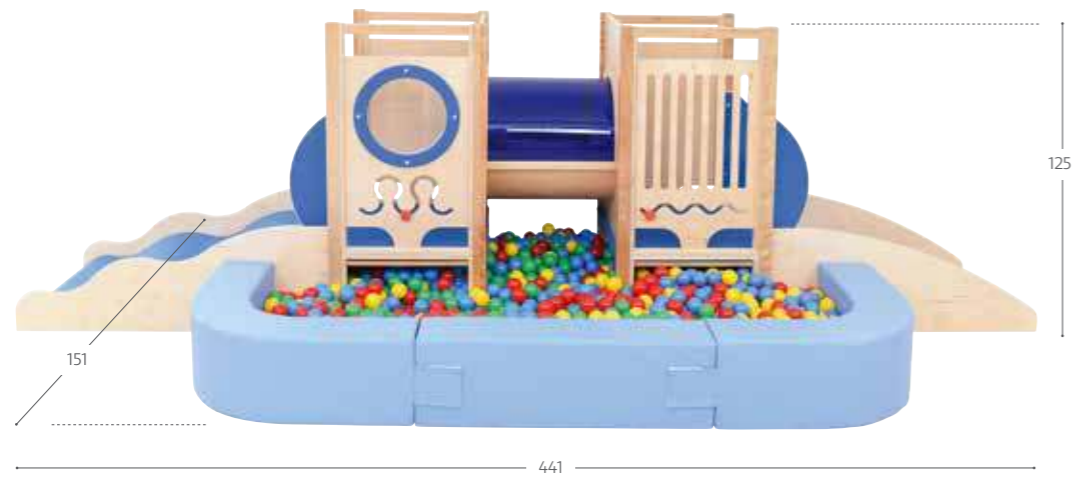

## INDENDØRS LEGEPLADSER

Vores indendørs legepladser motiverer børnene til kreativ leg og giver frirum til fantasien. De indeholder alle sanselementer og muligheden for at tilføje flere.

MB100100  
 Neptun legehjørne  
 235 x 303 x 210 cm  
**Kr. 49.990,00**

MB100046  
 Skib legehjørne  
 196 x 188 x 157cm  
**Kr. 22.990,00**

Priser er ekskl. moms, fragt og montage.

MB095999  
 Ubåd legehjørne  
 m. boldbassin (2.000 stk)  
 441 x 151 x 125 cm  
**Kr. 44.990,00**