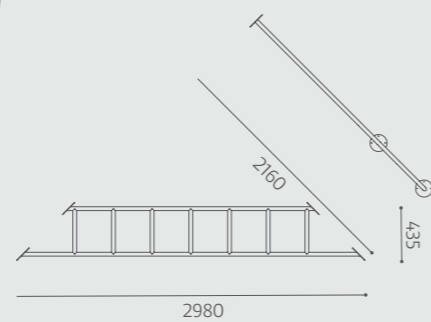

HD6009  
Klatrevægselement – Flad  
Kr. 3.390,00

HD6005  
Klatrevægselement – Skrå  
Kr. 5.990,00

HD6003  
Skrå stige  
Kr. 3.200,00

HD6001  
Rutsjestænger  
Kr. 2.990,00

HD6002  
Skrå opgangsstige  
Kr. 3.200,00