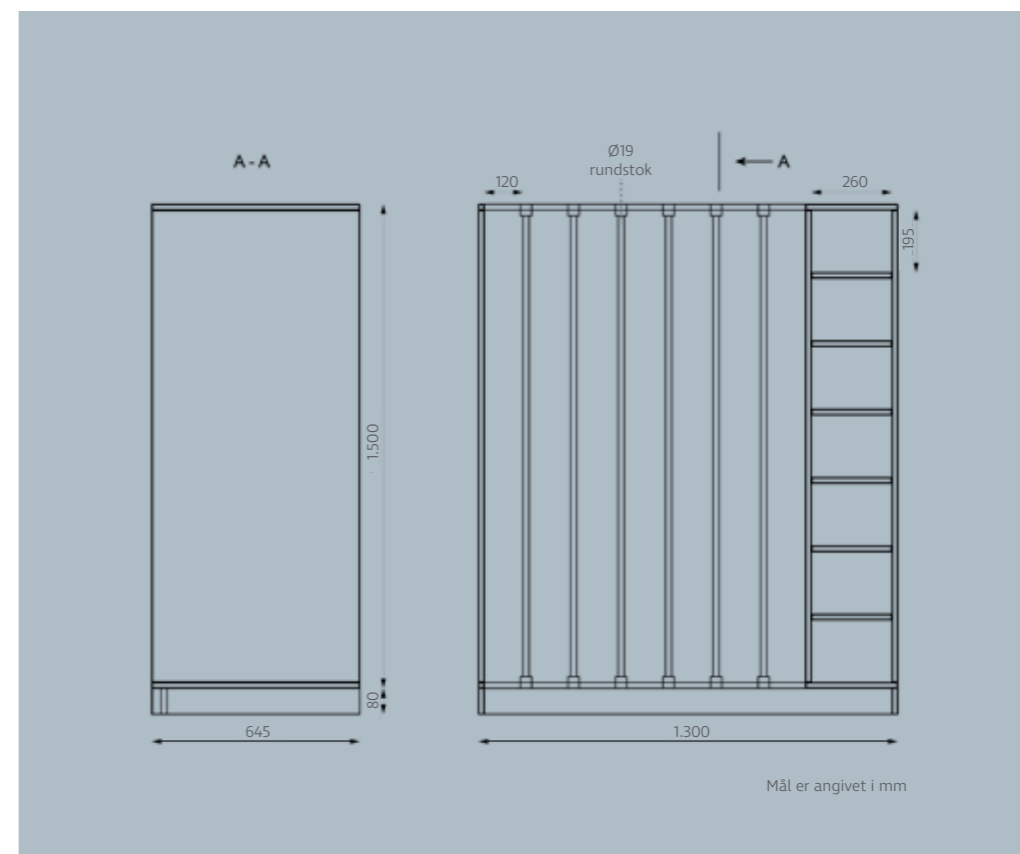

MADRASSKABE

Madrasser kan tilkøbes - Kontakt os for yderligere information.

OW6500/6501+6502
Sengeøj- og madrasskab
180 x 150 x 65 cm
Kr. 20.493,00

OW6500
Sengeøjskab - 12 rum
60 x 150 x 65 cm
Kr. 10.028,00

OW6504b
Madrasskab på hjul
85 x 150 x 64 cm
Kr. 9.868,00

Priser er ekskl. moms, fragt og montage.

Korpus

15/18 mm birkekrydsfiner

Låger

15/18 mm birkekrydsfiner

Låger Overflader

Hvidpigmenteret (standard), klar lak, laminat eller linoleum. Se bagerst i kataloget.

Certificering

FSC

OW6505
Madrasskab
158 x 130 x 65 cm
Kr. 11.918,00

Priser er ekskl. moms, fragt og montage.