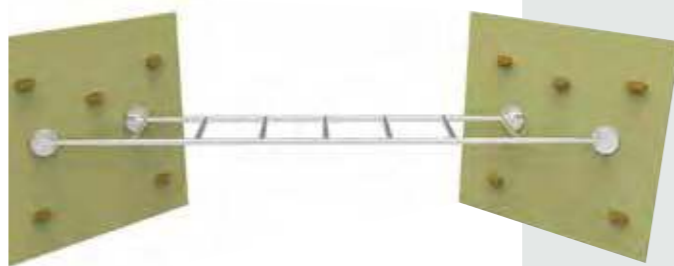

HD6009  
Klatrevægselement – Flad  
Kr. 3.390,00

HD6005  
Klatrevægselement – Skrå  
Kr. 5.990,00

HD6003  
Skrå stige  
Kr. 3.200,00

HD6001  
Rutsjestænger  
Kr. 2.990,00

HD6002  
Skrå opgangsstige  
Kr. 3.200,00