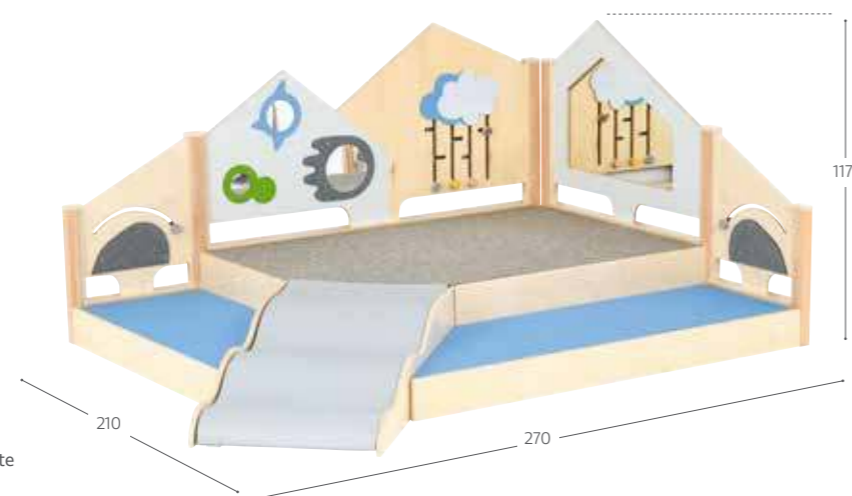

MB098298
Legehjørne til de mindste
270 x 210 x 117 cm
Kr. 37.990,00

Priser er ekskl. moms, fragt og montage.