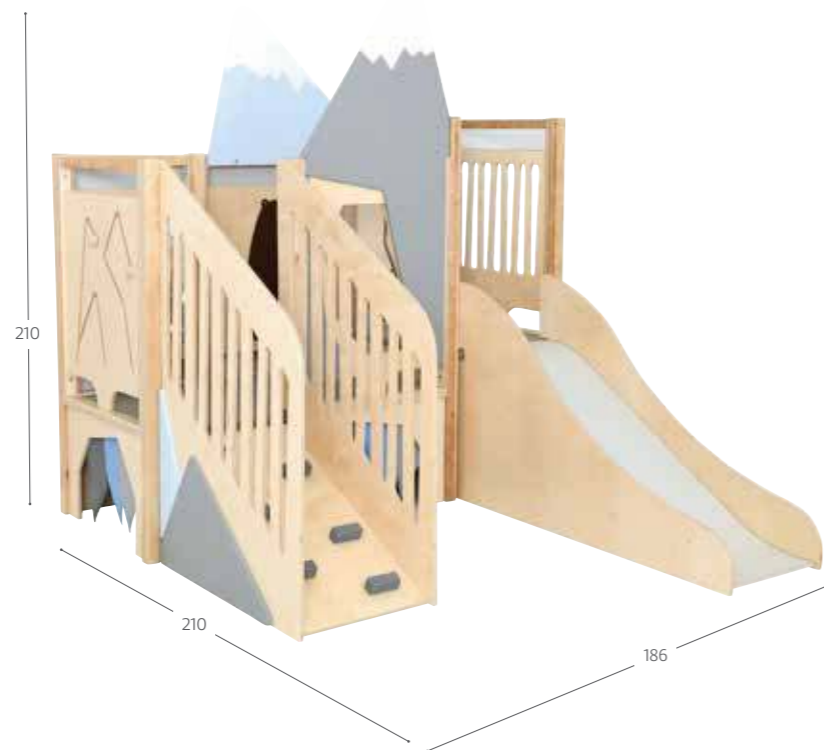

Priser er ekskl. moms, fragt og montage.

Priser er ekskl. moms, fragt og montage.

MB096950  
 Bjerget legehjørne  
 210 x 186 x 186 cm  
**Kr. 42.990,00**

Priser er ekskl. moms, fragt og montage.

MB098372  
 Flora legehjørne  
 264 x 205 x 250 cm  
**Kr. 48.990,00**