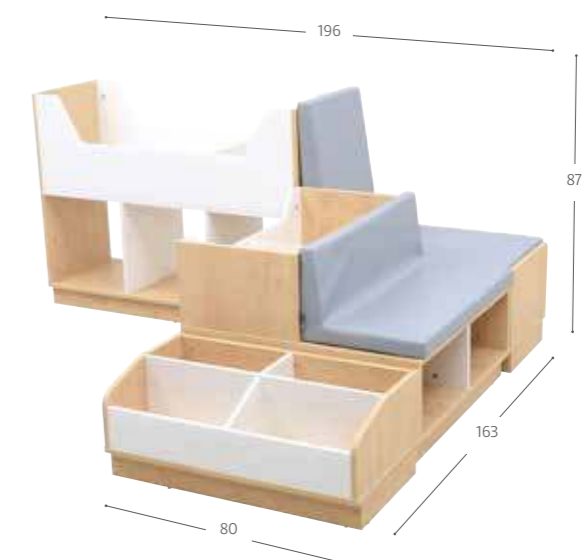

## LÆSEHJØRNER BOGKASSER

MB092192  
Reol med indbygget LED lys.  
200 x 42 x 162 cm  
**Kr. 5.375,00**

Priser er ekskl. moms, fragt og montage.

MBSET6012  
Bogkasser med siddepladser  
6 dele  
196 x 163 x 87 cm  
**Kr. 8.470,00**