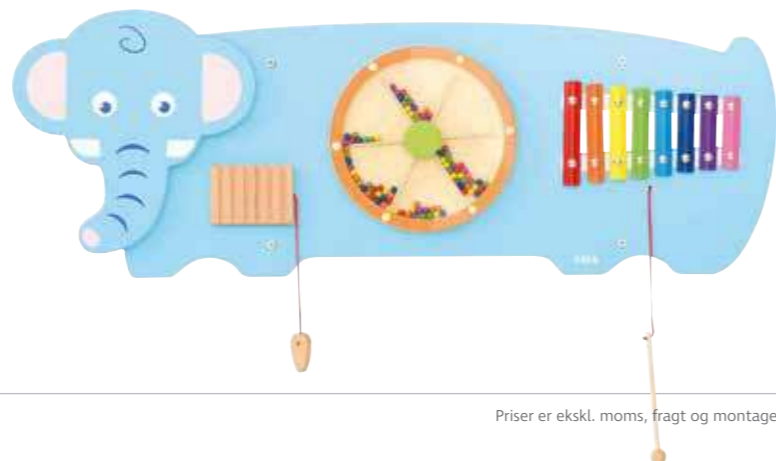

MB542034
Elefant - Sans og leg
91 x 32 cm
Kr. 990,00

Priser er ekskl. moms, fragt og montage.