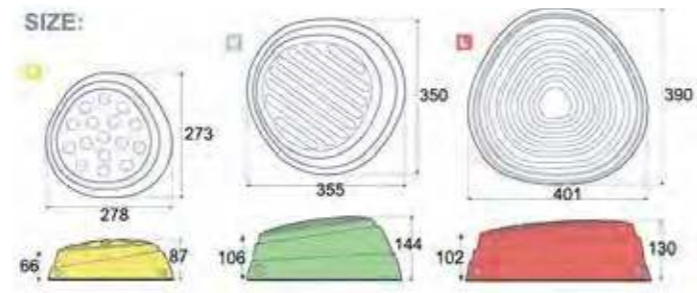

## SANSEBANER

Alle sansebaner er lavet af miljøvenligt phthalatfri plast.

EXKP1301  
 Vippepudesæt  
 120 x 50 x 14 cm  
**Kr. 4.975,00**

EXKT0008  
 2 sæt balance sten  
 40 x 39 x 13 cm  
**Kr. 1.530,00**