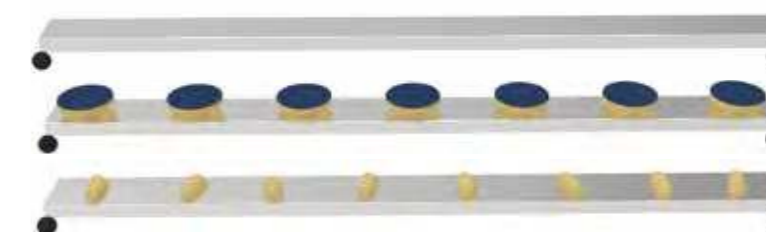

HD6004  
Tarzan sti  
Kr. 5.990,00

Mål er angivet i mm.

Priser er excl. moms, fragt og montage.

HD6006  
Lille balancebro – Stål  
**Kr. 5.990,00**

HD6007  
Stor balancebro – Stål  
**Kr. 7.500,00**

HD6008  
Balancebro med trin  
**Kr. 2.750,00**