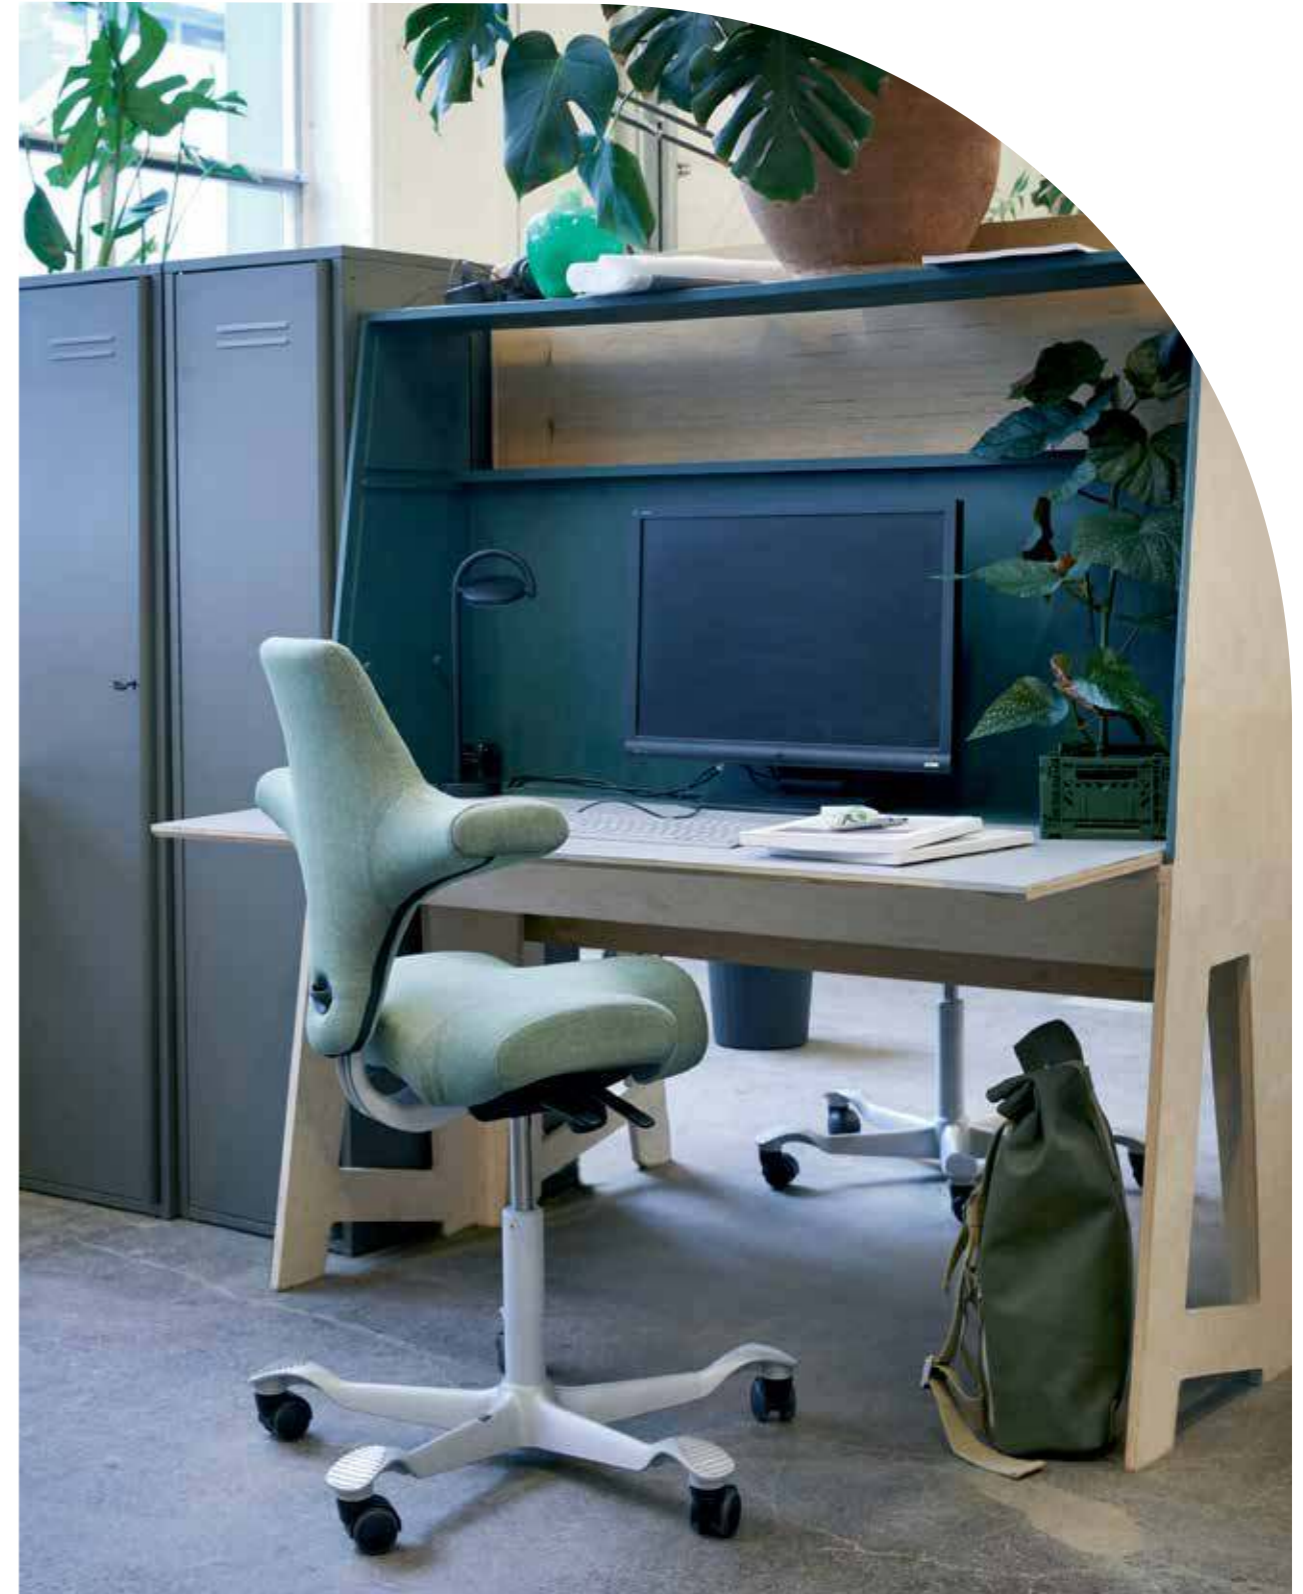

KONTORSTOLE

Fås i forskellige tekstiler og farver.
Kontakt os for yderligere info.