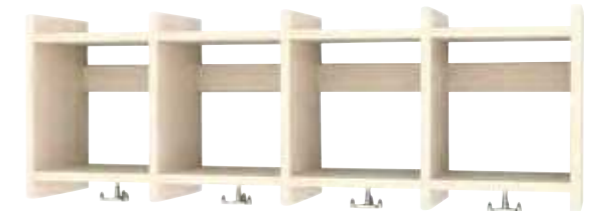

GARDEROBER

Korpus

18/15 mm birkekrydsfinér

Låge

18 mm birkekrydsfinér lakeret med mat lak/laminat/linoleum

Hængsler

Aximat 300 - Soft Close

Tilvalg

Bænke og låger kan leveres i klartak, med laminat og linoleum. Kan leveres fritstående og brandimpregneret.

Overflader

Hvidpigmenteret, klar lak, laminat eller linoleum. Se bagerst i kataloget.

Rumbredde

22 cm
25 cm
30 cm

Tilpasning

Kan tilpasses i andre bredder og dybder.

Certificering

FSC

* Indv. rummål 25 → ** udv. 109
* Indv. rummål 30 → ** udv. 129

Mål er angivet i mm

OW8421

Væggarderobe (top)
Leveres m. 1-5 rum
Pris pr. rum
Kr. 988,00

OW8421B

Væghængt gardero-
bænk m. skorist (bund)
Leveres m. 1-5 rum
Pris pr. rum
Kr. 988,00

OW8050D

Gardero-
bænk
Findes i flere størrelser
30 x 120 x 30 cm
Kr. 2.218,00

Priser er ekskl. moms, fragt og montage.