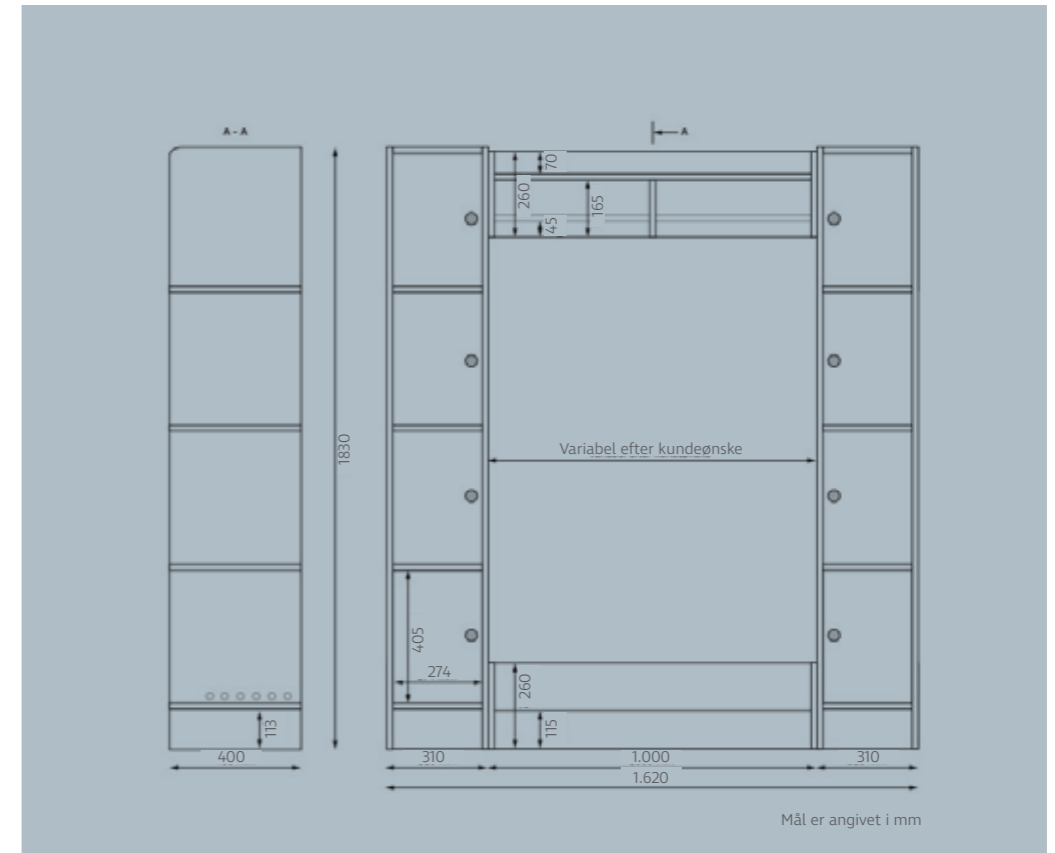

OW8072
Højskab Grå – Inkl. Rukolås
209 x 52 x 50 cm
Kr. 9.348,00