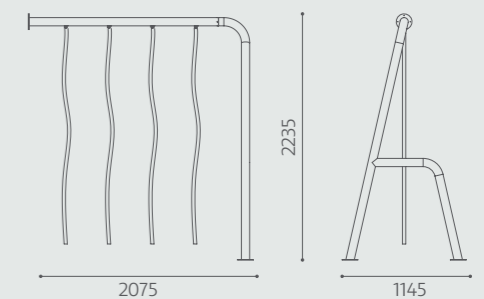

HD6009  
Klatrevægselement – Flad  
Kr. 3.390,00

HD6005  
Klatrevægselement – Skrå  
Kr. 5.990,00

HD6003  
Skrå stige  
Kr. 3.200,00

HD6001  
Rutsjestænger  
Kr. 2.990,00

HD6002  
Skrå opgangsstige  
Kr. 3.200,00

HD6004  
Tarzan sti  
Kr. 5.990,00

Mål er angivet i mm.

Priser er excl. moms, fragt og montage.

HD6006  
Lille balancebro – Stål  
**Kr. 5.990,00**

HD6007  
Stor balancebro – Stål  
**Kr. 7.500,00**

HD6008  
Balancebro med trin  
**Kr. 2.750,00**