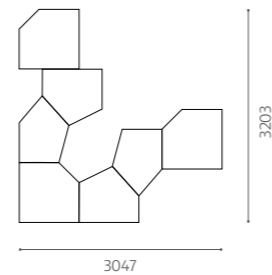

## PODIER

UKD536-1  
Podie – Stort sæt  
Højde 11/22/33 cm  
**Kr. 29.998,00**

**Korpus**  
15/18 mm birkekrydsfiner

**Overflader**  
Linoleum (standard), klar  
lak, laminat

**Certificering**  
FSC

UKD535-1  
Podie – Mellem sæt  
Højde 11/22/33 cm  
**Kr. 19.998,00**