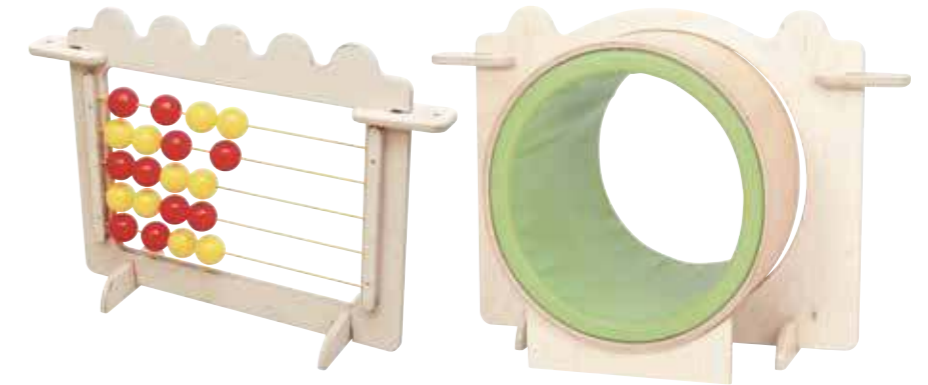

MB100925 ▷▷  
Slange og spejle  
75 x 150 cm  
Kr. 1.990,00

Priser er ekskl. moms, fragt og montage.

**LEGERUMDELER  
TIL SMÅBØRN**

MB099627  
Hule m. træ  
108 x 75 x 68 cm  
**Kr. 5.990,00**

MB100914 ▷  
Kugleramme  
87 x 24 x 62 cm  
**Kr. 1.290,00**  
MB099631 ▷▷  
Tunnel  
86 x 51 x 62 cm  
**Kr. 3.490,00**

Kan stå frit i rummet enkeltvis, sammenkobles, eller fastmonteres på væg.

MB100909  
Vægbeslag  
17 x 20 x 59 cm  
**Kr. 698,00**

MB100913 ▷  
Figurer  
87 x 24 x 62 cm  
**Kr. 1.290,00**  
MB100915 ▷▷  
Labyrint  
87 x 24 x 62 cm  
**Kr. 1.290,00**

MB099635 ▷  
Låge  
84 x 38 x 106 cm  
**Kr. 1.590,00**  
MB100910 ▷▷  
Indgangsparti  
100 x 24 x 106  
**Kr. 1.290,00**

MB100911 ▷  
Sommerfugl  
87 x 24 x 62 cm  
**Kr. 1.290,00**  
MB100912 ▷▷  
Hegn  
87 x 24 x 62 cm  
**Kr. 1.590,00**