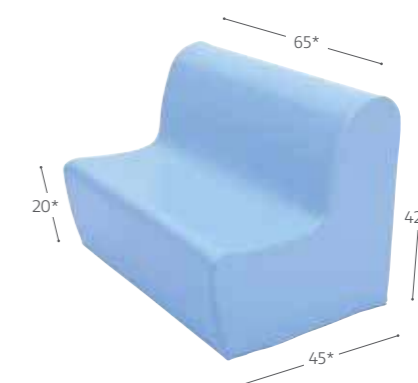

MB1992

Sofa modul 2 pers.

65 x 45 x 42 cm*, sæde 20 cm **Kr. 790,00**

75 x 51 x 53 cm, sæde 26 cm **Kr. 1.190,00**

85 x 57 x 63 cm, sæde 34 cm **Kr. 1.890,00**