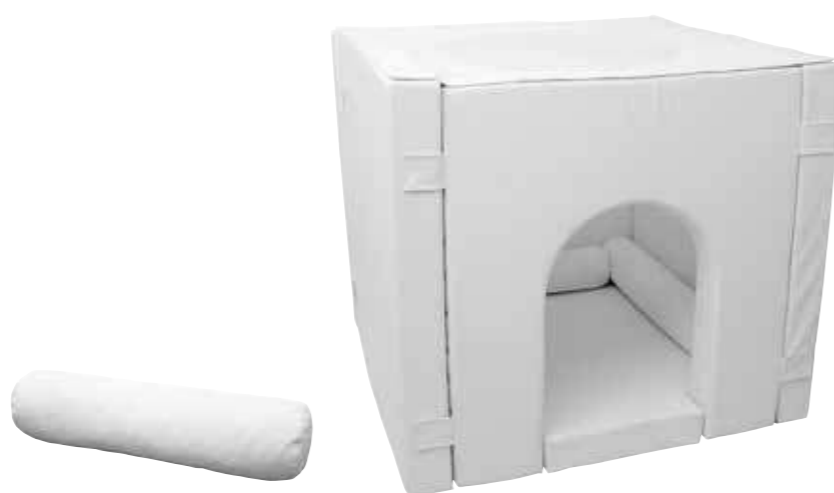

MB566002

Lampe med 50 fibre

**Kr. 3.428,00**

MB566003

Lampe med 30 fibre

**Kr. 2.348,00**

MB101062 ▷

Rund pude  
80 cm

**Kr. 368,00**

MB101061

Rund pude  
120 cm

**Kr. 478,00**

MB101060 ▷▷

Sansehule  
159 x 150 x 135 cm

**Kr. 13.268,00**

Priser er ekskl. moms, fragt og montage.