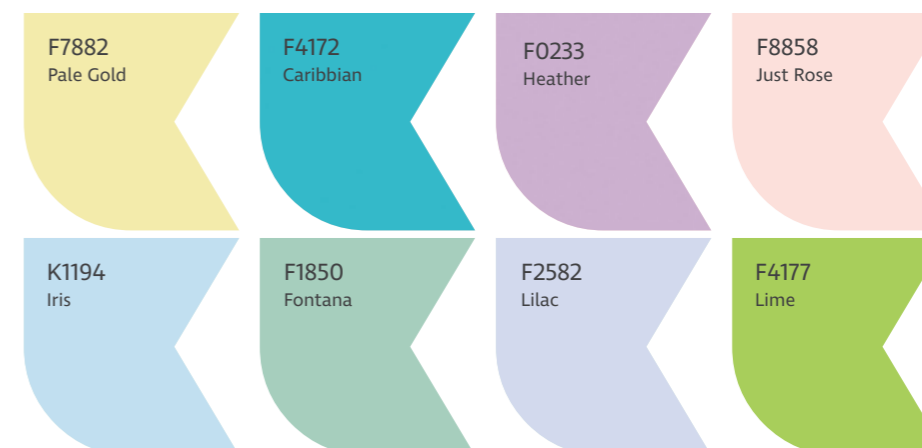

SPEJLHULER

FORMICA LAMINAT