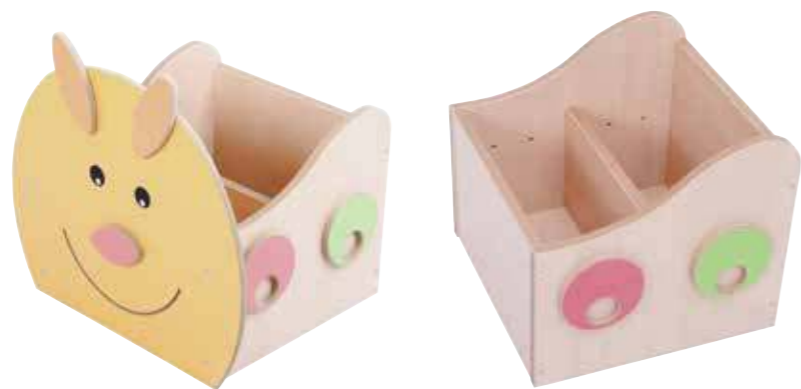

MB100310  
Bogkasse med bænk  
98 x 90 x 66 cm  
**Kr. 2.490,00**

MB099254  
Bogkasse  
med græs og blomster  
52 x 35 x 44 cm  
**Kr. 990,00**

MB100637 ▷  
Bogkasse  
Kålorm hoved  
52 x 41 x 50 cm  
**Kr. 990,00**