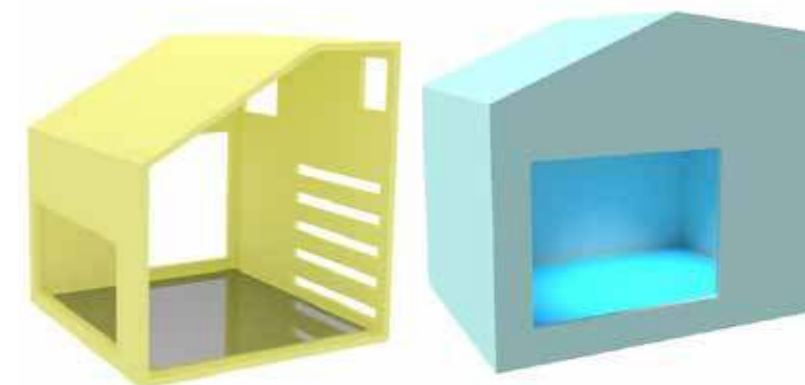

UKD7040 ▷
Spejlhule
B70 x D70 x H75 cm
Kr. 9.990,00

UKD7043 ▷▷
Spejlhule
B90 x D70 x H75 cm
Kr. 11.990,00

UKD7041 ▷
Spejlhule
B70 x D70 x H75 cm
Kr. 9.990,00