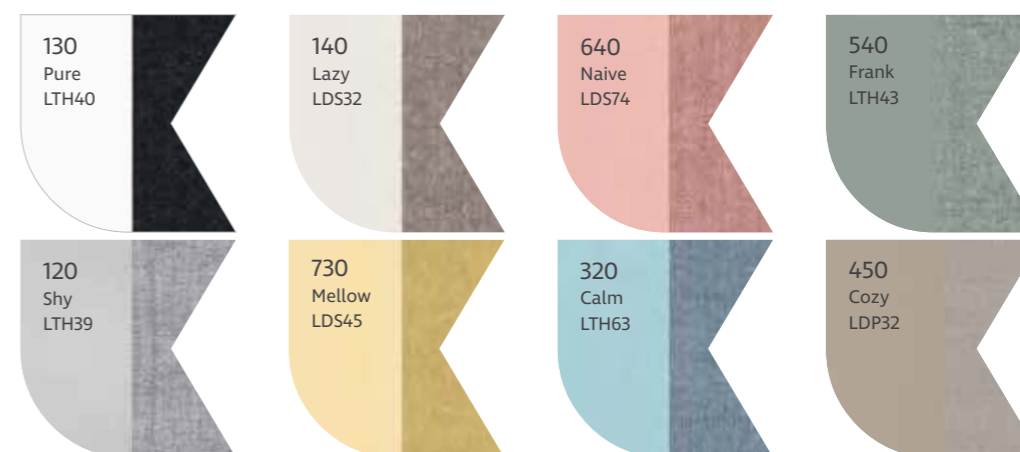

GLASTAVLER

Priser er ekskl. moms, fragt og montage.

WALL & MOOD

FABRIC