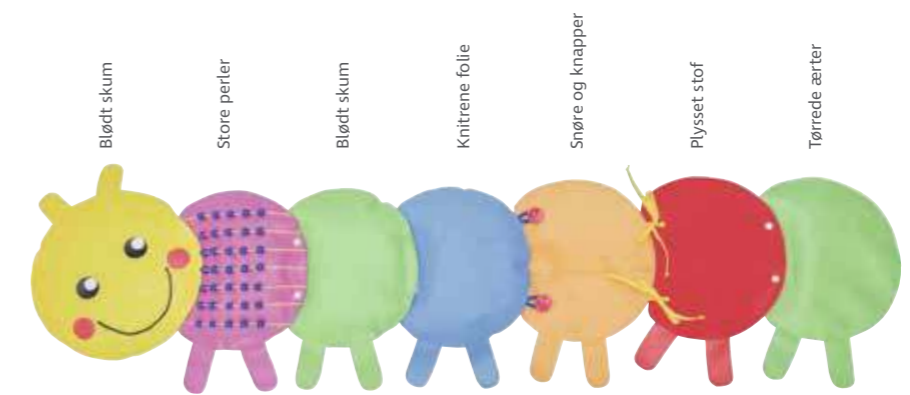

MB099623  
Sommerfugl  
98 x 88 x 72 cm  
**Kr. 3.990,00**

MB100927  
Bil  
109 x 74 x 67 cm  
**Kr. 6.990,00**

MB100926  
Snegl  
187 x 50 x 75 cm  
**Kr. 6.990,00**

Priser er ekskl. moms, fragt og montage.

MB099621  
Krokodille inkl. madrasser  
174 x 150 x 48 cm  
**Kr. 5.990,00**

MB099622  
Kylling  
97 x 54 x 74 cm  
**Kr. 4.990,00**

Priser er ekskl. moms, fragt og montage.

MB101315  
 Sansekålmorm  
 41 x 172 cm  
**Kr. 990,00**