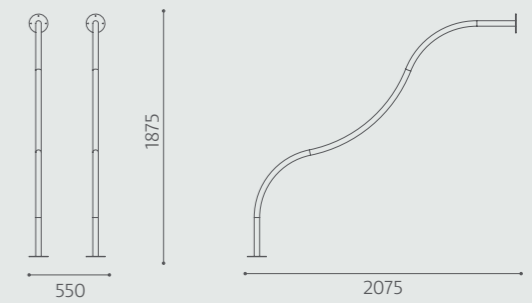

HD6009  
Klatrevægselement – Flad  
Kr. 3.390,00

HD6005  
Klatrevægselement – Skrå  
Kr. 5.990,00

HD6003  
Skrå stige  
Kr. 3.200,00

HD6001  
Rutsjestænger  
Kr. 2.990,00

HD6002  
Skrå opgangsstige  
Kr. 3.200,00