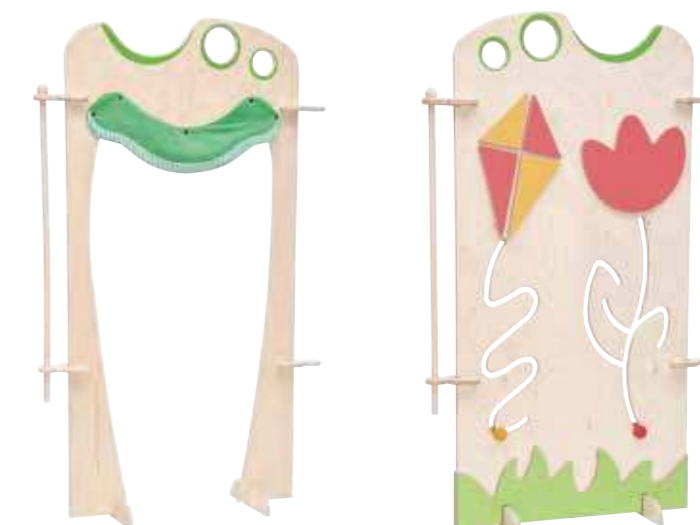

## LEGERUMDELER

Kan stå frit i rummet enkeltvis, kan kobles sammen, eller fastmonteres på væg.

MB100960  
92 x 2 cm  
Vægmonteringssæt  
Kr. 590,00

Priser er excl. moms, fragt og montage.

MB100920 ▷  
Indgangsparti  
75 x 150 cm  
Kr. 1.990,00