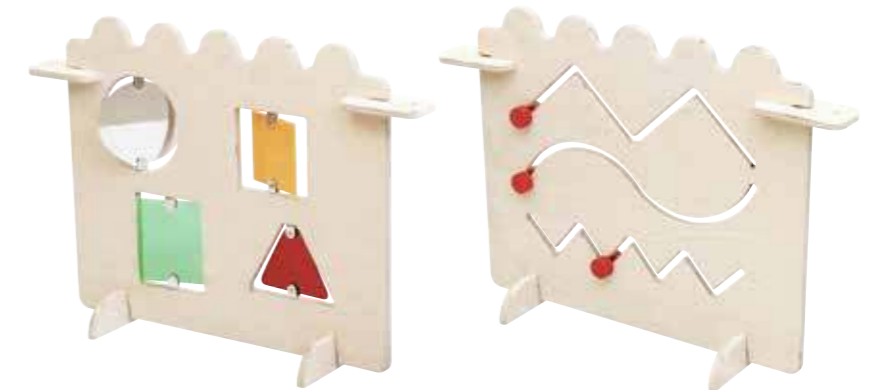

MB100925 ▷▷  
Slange og spejle  
75 x 150 cm  
Kr. 1.990,00

Priser er ekskl. moms, fragt og montage.

**LEGERUMDELER  
TIL SMÅBØRN**

MB099627  
Hule m. træ  
108 x 75 x 68 cm  
**Kr. 5.990,00**

MB100914 ▷  
Kugleramme  
87 x 24 x 62 cm  
**Kr. 1.290,00**  
MB099631 ▷▷  
Tunnel  
86 x 51 x 62 cm  
**Kr. 3.490,00**

Kan stå frit i rummet enkeltvis, sammenkobles, eller fastmonteres på væg.

MB100909  
Vægbeslag  
17 x 20 x 59 cm  
**Kr. 698,00**

MB100913 ▷  
Figurer  
87 x 24 x 62 cm  
**Kr. 1.290,00**  
MB100915 ▷▷  
Labyrint  
87 x 24 x 62 cm  
**Kr. 1.290,00**