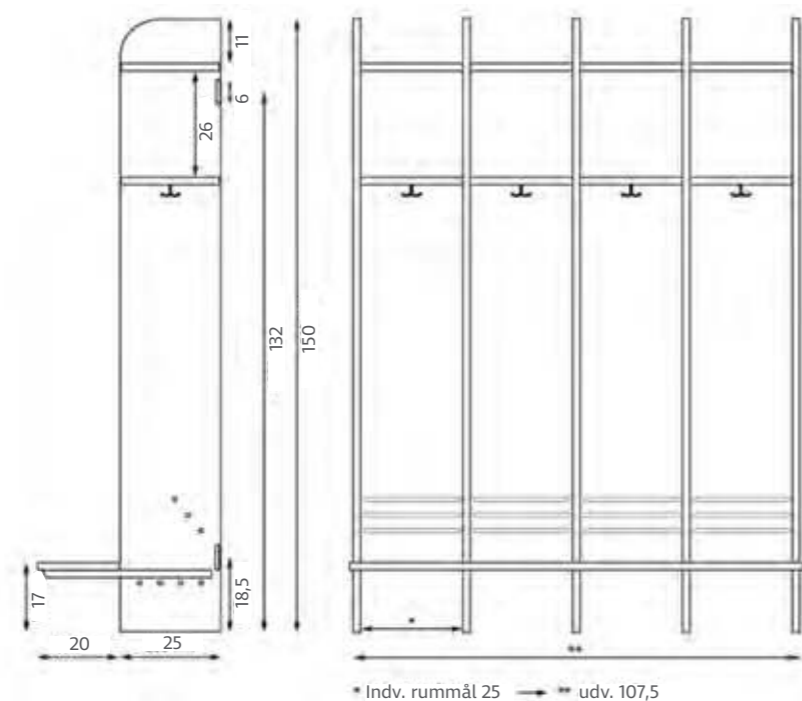

15 MM GARDEROBE

Udvendige mål – angivet i cm

Indvendigt rummål 22 cm				
25	48,5	72	95,5	119
Indvendigt rummål 25 cm				
28	54,5	81	107,5	134
Indvendigt rummål 28 cm				
31	60,5	90,0	119,5	149