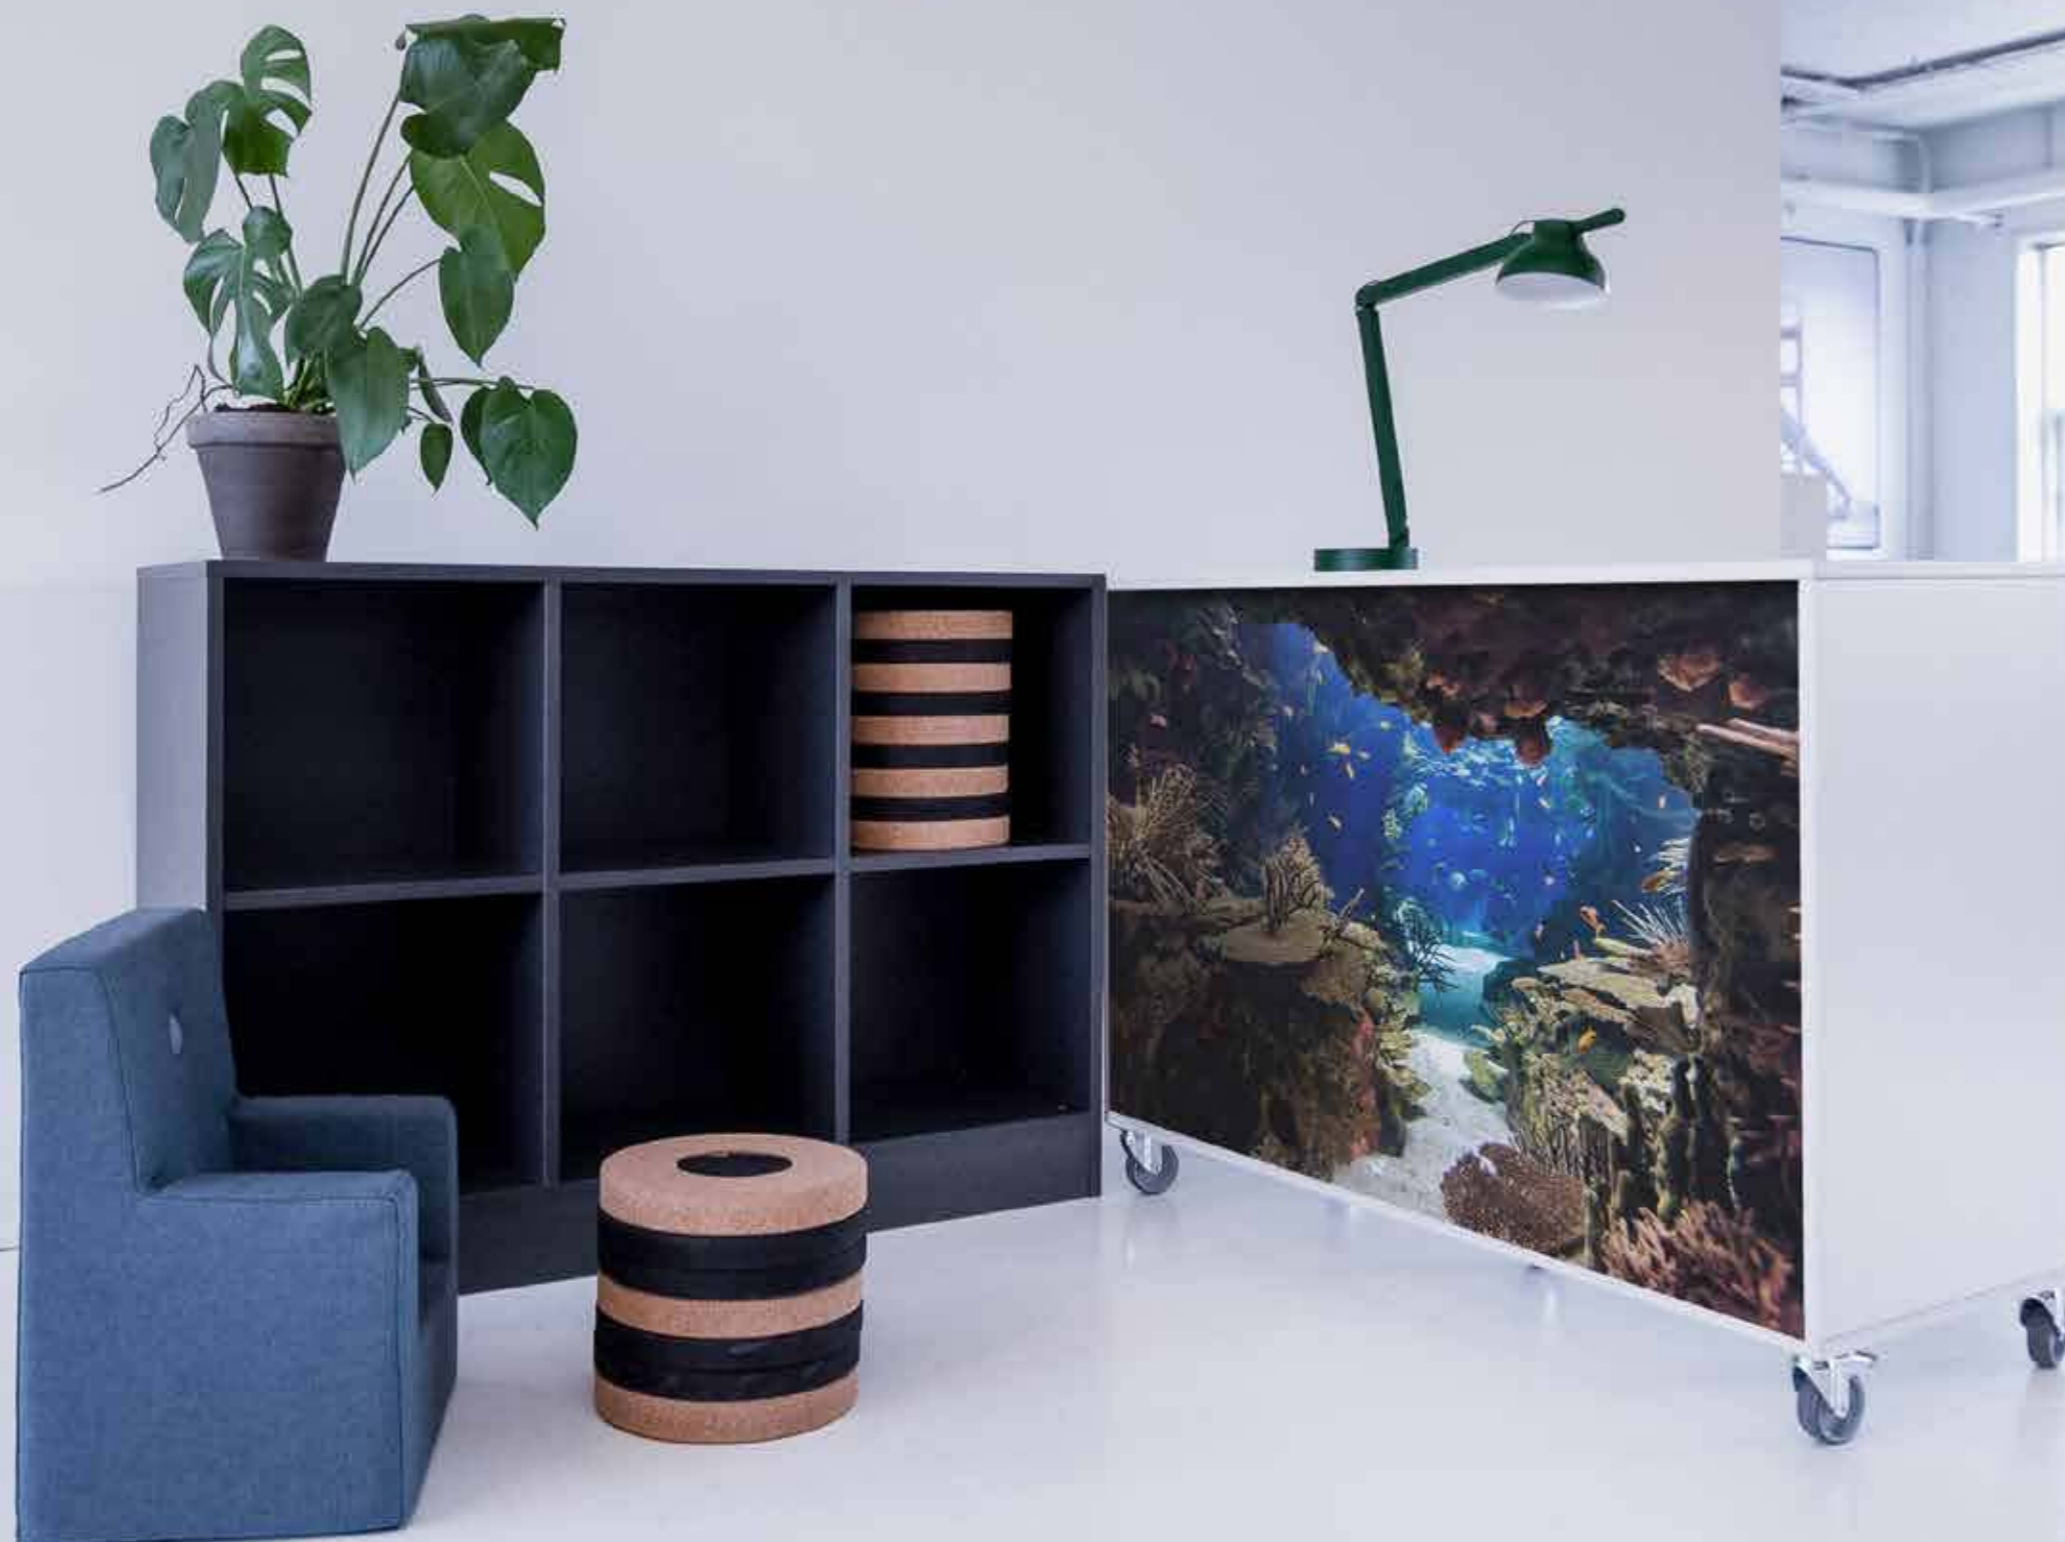

Udnyt bagsiden af reolen ved at montere en akustikplade. Det forener god akustik og opbevaringsmuligheder i et møbel. Kontakt os for yderligere info.

AKUSTIK PÅ REOLER