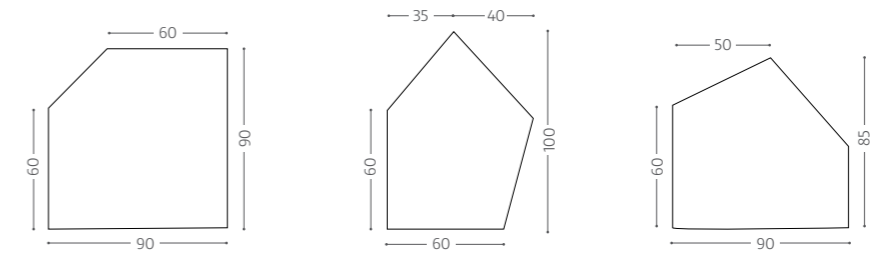

PODIER

Korpus
15/18 mm birkekrydsfiner

Overflader
Linoleum (standard), klar
lak, laminat

Certificering
FSC

Priser er ekskl. moms, fragt og montage.

LINOLEUM