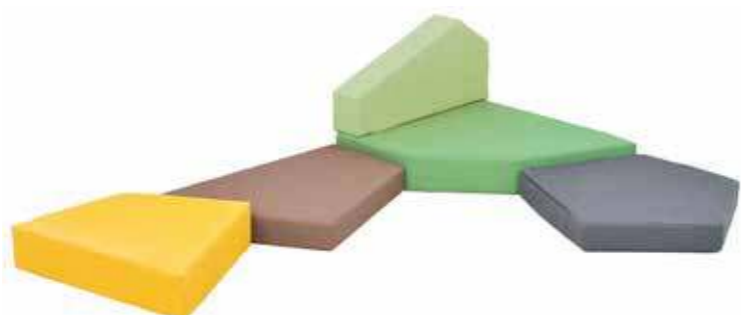

MB101515
Madrassæt
5 dele
38 x 63 x 70 x 95 cm
41 x 49 x 46 x 55 x 55 cm
90 x 78 x 55,5 x 41 x 38 cm
41 x 70,5 x 58 x 45 cm
25 x 23 x 63 x 16 x 78 cm
Kr. 4.025,00

Priser er ekskl. moms, fragt og montage.