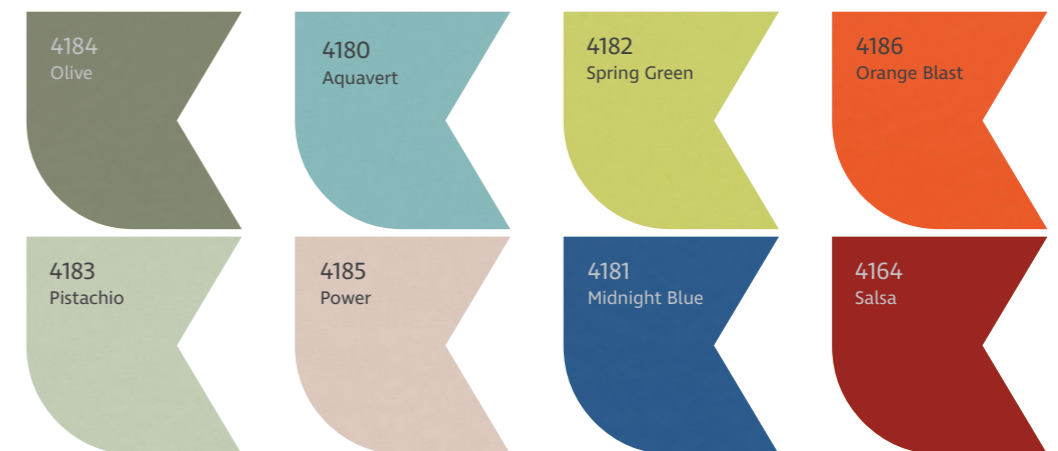

PODIER

Korpus
15/18 mm birkekrydsfiner

Overflader
Linoleum (standard), klar
lak, laminat

Certificering
FSC

Priser er ekskl. moms, fragt og montage.

LINOLEUM