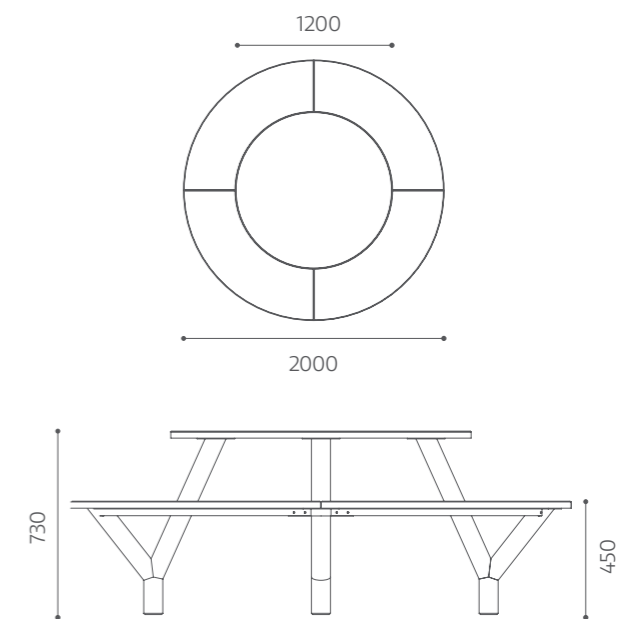

UFO-BORD UDENDØRS OG INDENDØRSMODEL

Stel

Ø50 mm,
matlakeret-/ galvaniseret stål

Overflader

Laminat eller linoleum
Bordplade 22 mm
Bænkplade 30 mm

Vælg præcis den farve laminat,
der passer bedst til jeres
indretning. Se vores laminater
bagerst i kataloget.

HD1031
UFO bord – Indendørs
Ø200 cm
Kr. 16.898,00

HD1032
UFO bord – Udendørs
Ø200 cm
Kr. 18.498,00

Priser er ekskl. moms, fragt og montage.