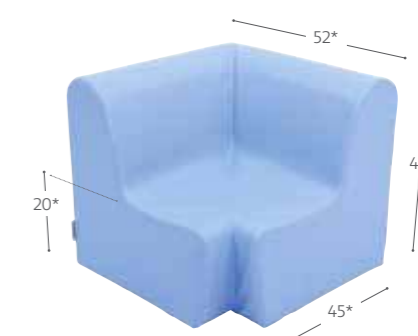

45 x 57 x 63 cm, sæde 34 cm **Kr. 690,00**

MB1992

Sofa modul 2 pers.

65 x 45 x 42 cm\*, sæde 20 cm **Kr. 790,00**

75 x 51 x 53 cm, sæde 26 cm **Kr. 1.190,00**

85 x 57 x 63 cm, sæde 34 cm **Kr. 1.890,00**

MB1993