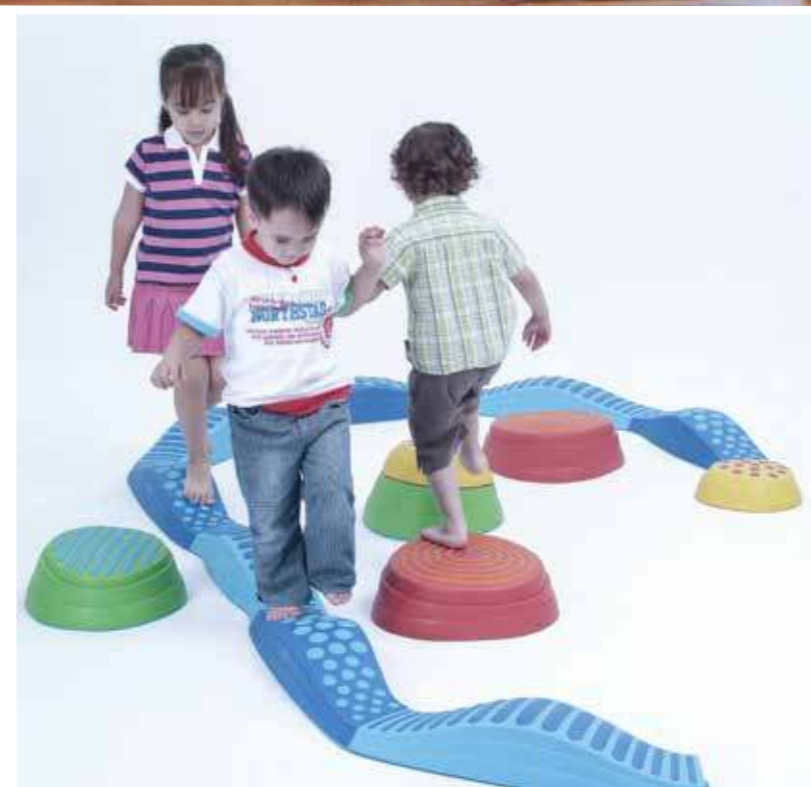

SANSEBANER

Alle sansebaner er lavet af miljøvenligt phthalatfri plast.