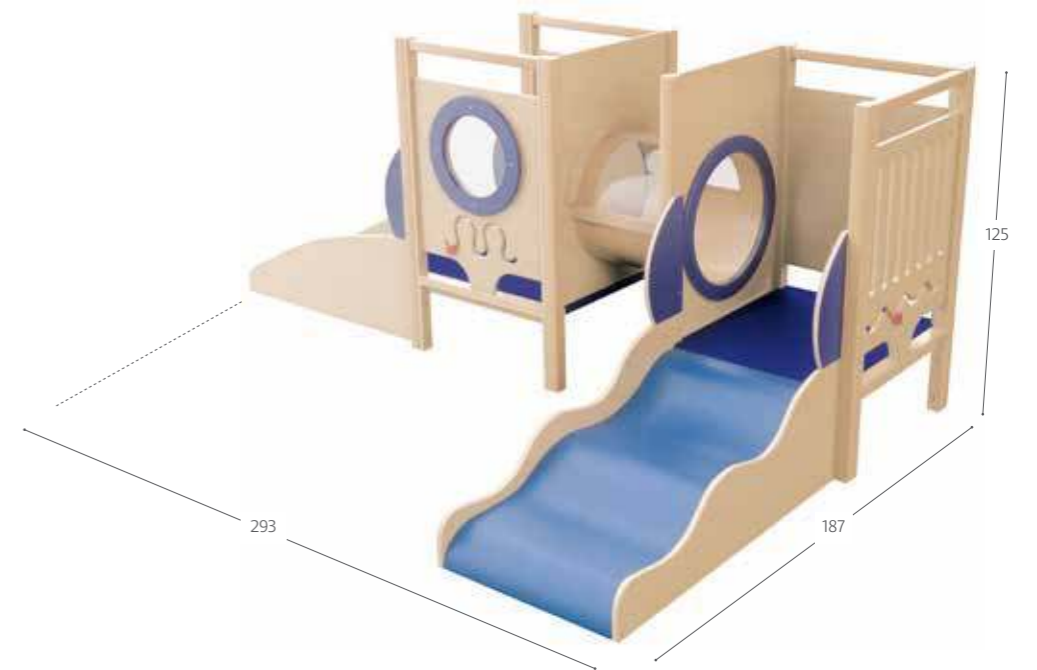

## INDENDØRS LEGEPLADSER

Vores indendørs legepladser motiverer børnene til kreativ leg og giver frirum til fantasien. De indeholder alle sanselementer og muligheden for at tilføje flere.

MB100100  
 Neptun legehjørne  
 235 x 303 x 210 cm  
**Kr. 49.990,00**

MB100046  
 Skib legehjørne  
 196 x 188 x 157cm  
**Kr. 22.990,00**

Priser er ekskl. moms, fragt og montage.

MB095999  
 Ubåd legehjørne  
 m. boldbassin (2.000 stk)  
 441 x 151 x 125 cm  
**Kr. 44.990,00**