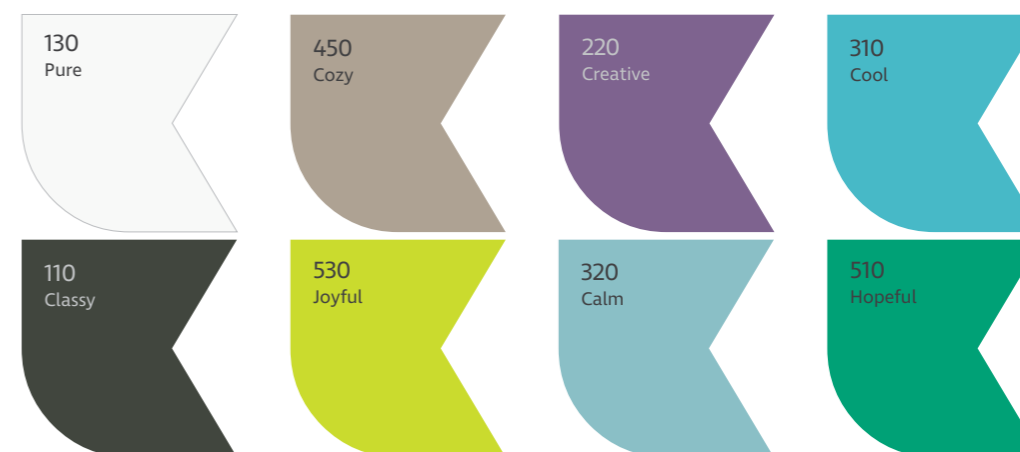

WALL & MOOD