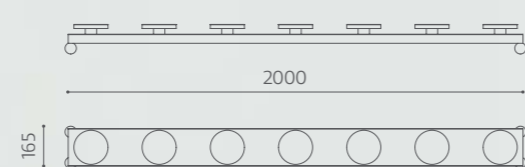

HD6004  
Tarzan sti  
Kr. 5.990,00

Mål er angivet i mm.

Priser er excl. moms, fragt og montage.

HD6006  
Lille balancebro – Stål  
**Kr. 5.990,00**

HD6007  
Stor balancebro – Stål  
**Kr. 7.500,00**

HD6008  
Balancebro med trin  
**Kr. 2.750,00**