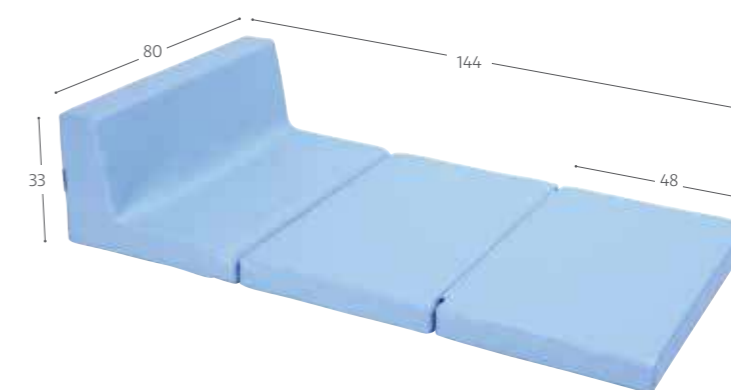

Priser er excl. moms, fragt og montage.

Brandhæmmende betræk i 100% polyester med OEKO-TEX certificering.

MB1994  
Flex børnesofa (puf)  
25 cm sædehøjde  
50 x 50 cm  
**Kr. 1.888,00**

MB1995  
Flex børnesofa (hjørne)  
25 cm sædehøjde  
50 x 50 cm  
**Kr. 3.438,00**

MB1997  
Flex børnesofa (lille)  
25 cm sædehøjde  
50 x 50 cm  
**Kr. 2.458,00**

MB1996  
Flex børnesofa (stor)  
25 cm sædehøjde  
100 x 50 cm  
**Kr. 2.858,00**

Priser er ekskl. moms, fragt og montage.