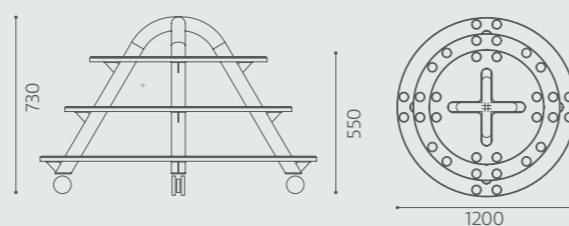

HD6004  
Tarzan sti  
Kr. 5.990,00

Mål er angivet i mm.

Priser er excl. moms, fragt og montage.

HD6006  
Lille balancebro – Stål  
**Kr. 5.990,00**

HD6007  
Stor balancebro – Stål  
**Kr. 7.500,00**

HD6008  
Balancebro med trin  
**Kr. 2.750,00**