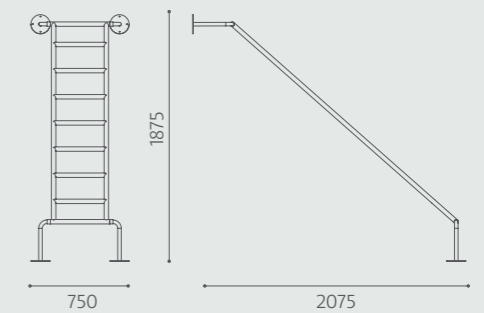

HD6009  
Klatrevægselement – Flad  
Kr. 3.390,00

HD6005  
Klatrevægselement – Skrå  
Kr. 5.990,00

HD6003  
Skrå stige  
Kr. 3.200,00

HD6001  
Rutsjestænger  
Kr. 2.990,00

HD6002  
Skrå opgangsstige  
Kr. 3.200,00