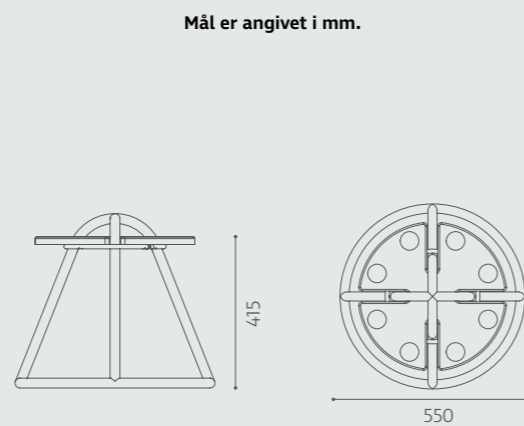

HD6004  
Tarzan sti  
Kr. 5.990,00

Mål er angivet i mm.

Priser er excl. moms, fragt og montage.

HD6006  
Lille balancebro – Stål  
**Kr. 5.990,00**

HD6007  
Stor balancebro – Stål  
**Kr. 7.500,00**

HD6008  
Balancebro med trin  
**Kr. 2.750,00**