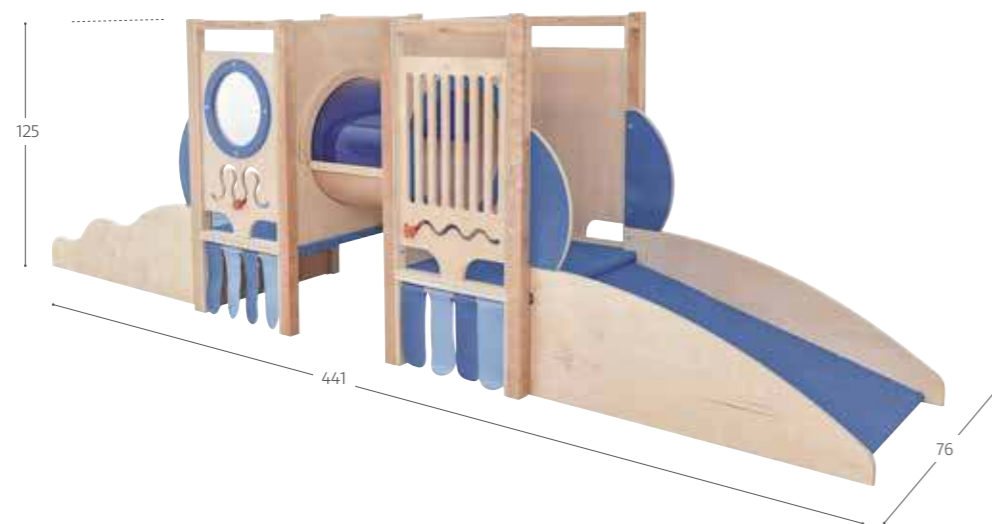

MB100959
Ubåd 1 legehjørne
441 x 76 x 125 cm
Kr. 35.990,00