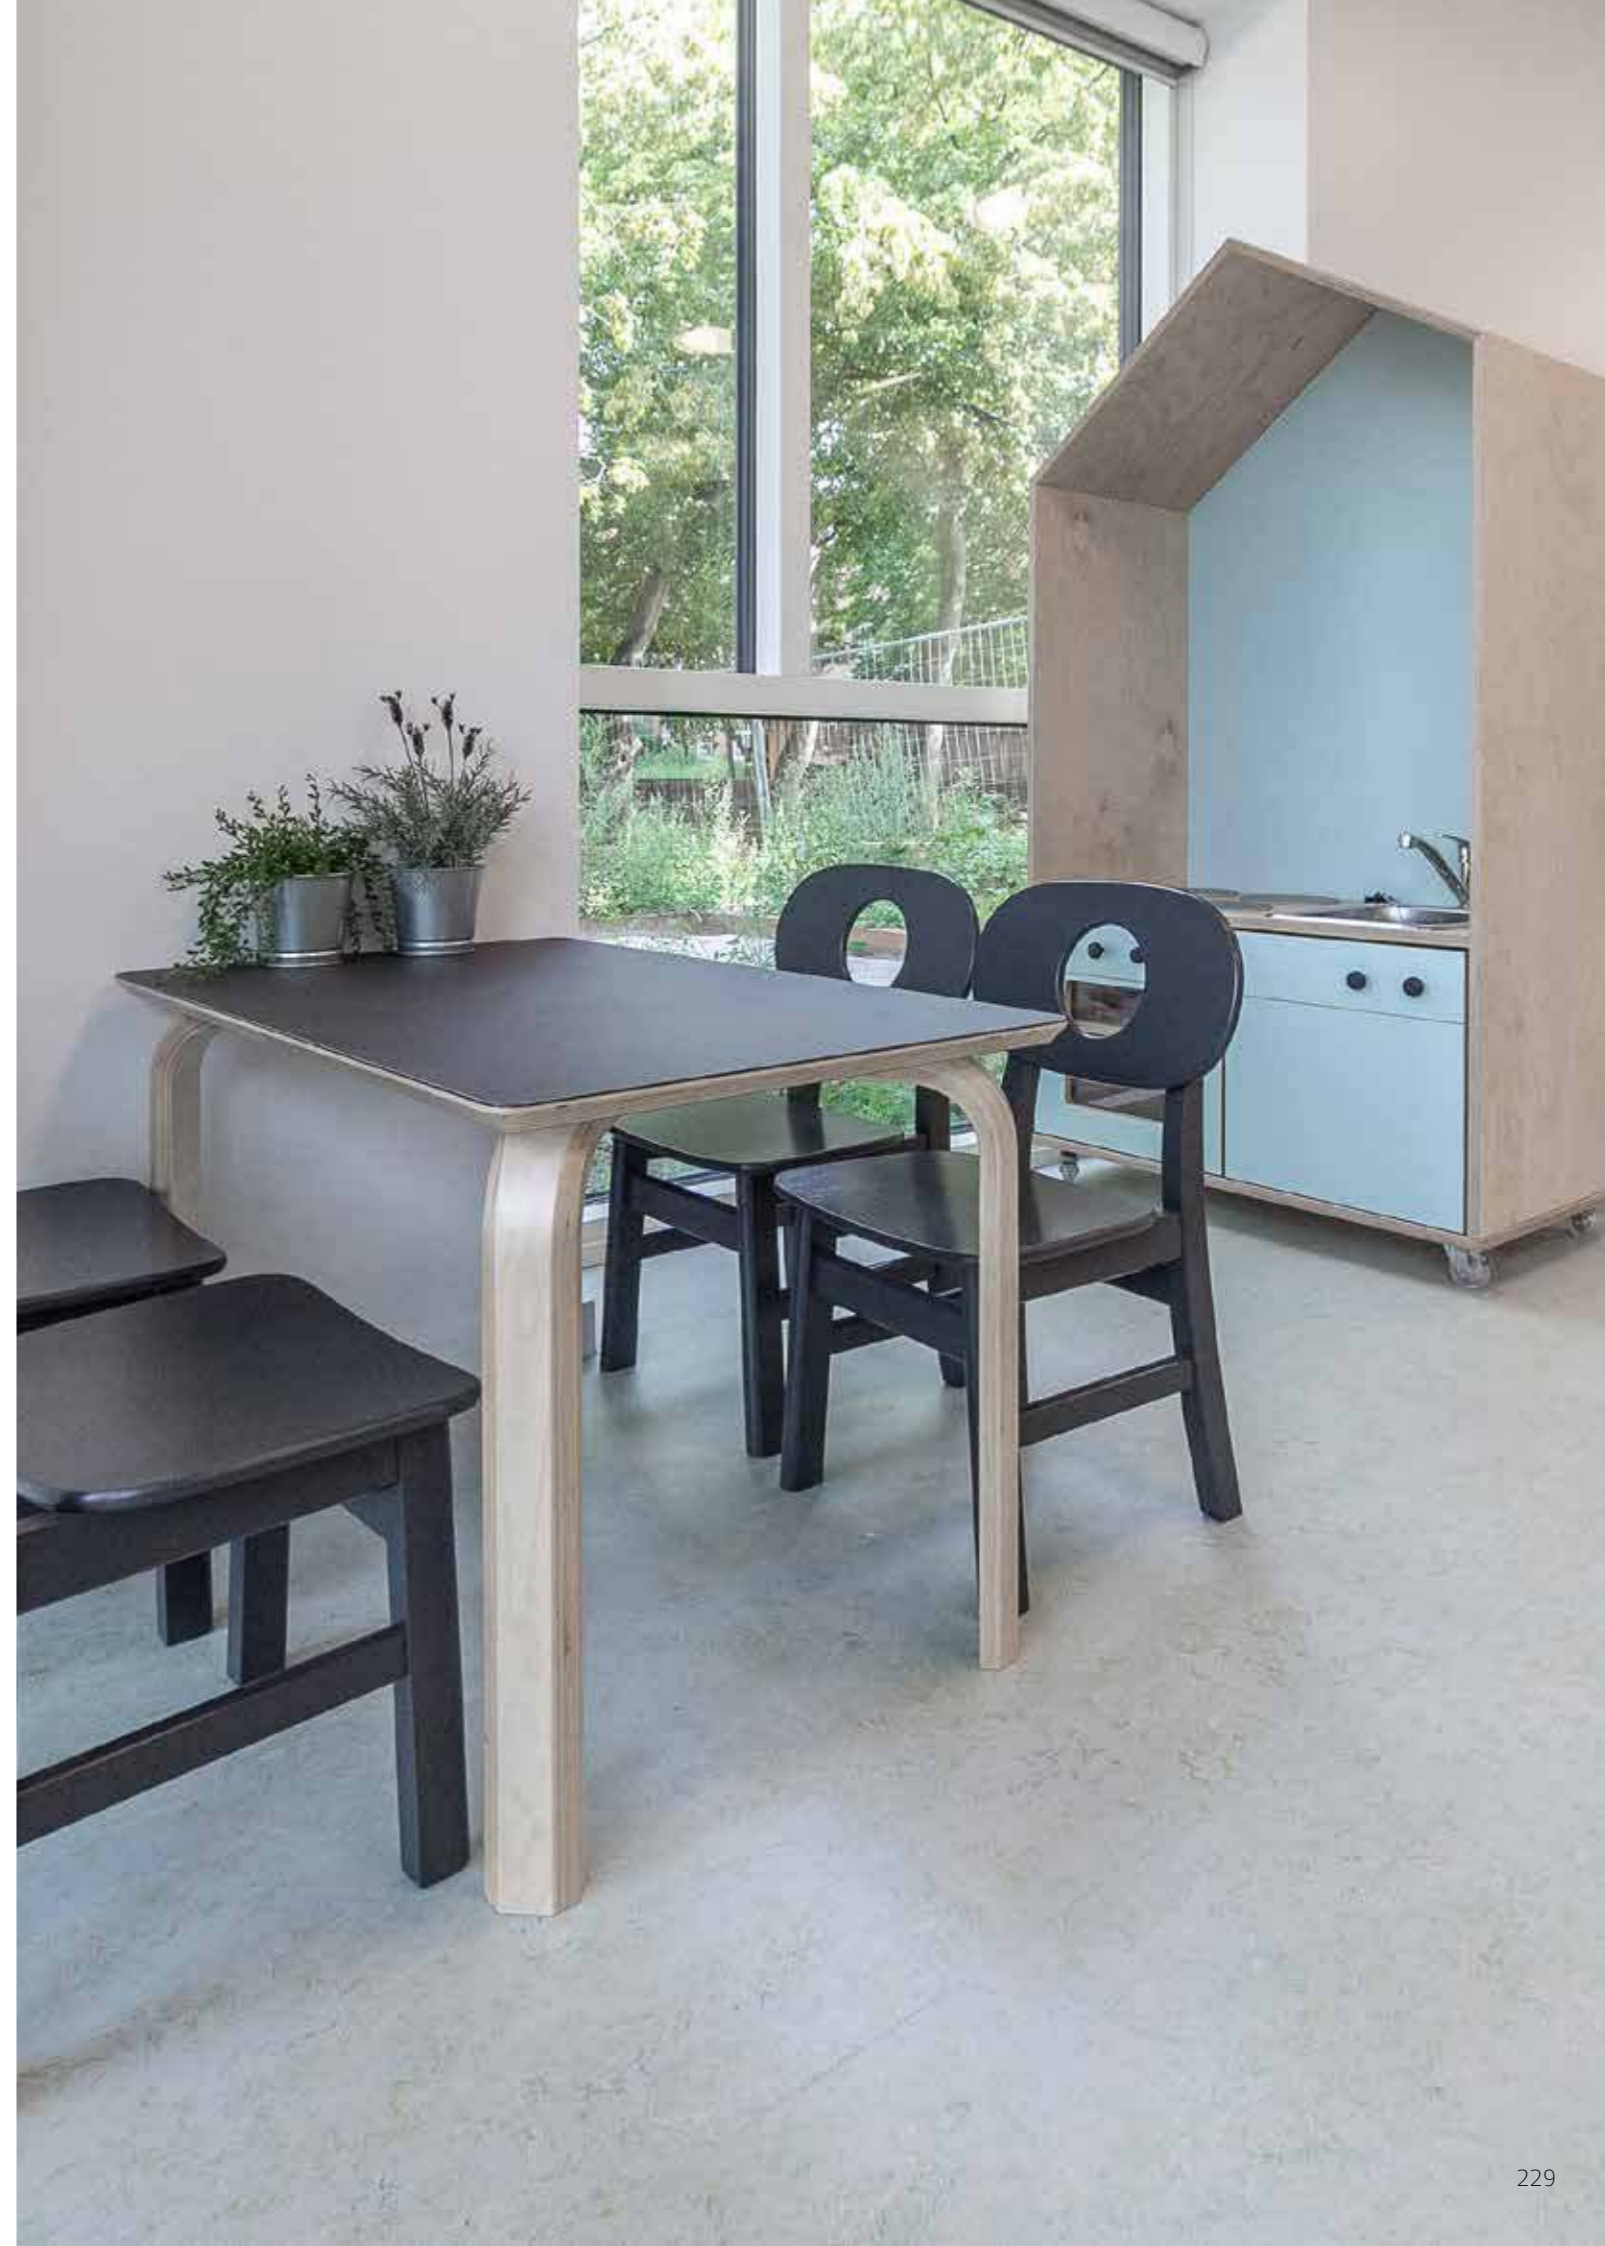

BASISBORD MED TRÆSTEL

Valgfri højde

Fås også i halvrunde og runde
Laminat el. linoleums-
overflade, se bagerst i kataloget

- OW9019 80 x 100 cm **Kr. 2.898,00**
- OW9007 80 x 120 cm **Kr. 3.058,00**
- OW9012 80 x 140 cm **Kr. 3.298,00**
- OW9017 80 x 160 cm **Kr. 5.058,00**

Priser er ekskl. moms, fragt og montage.