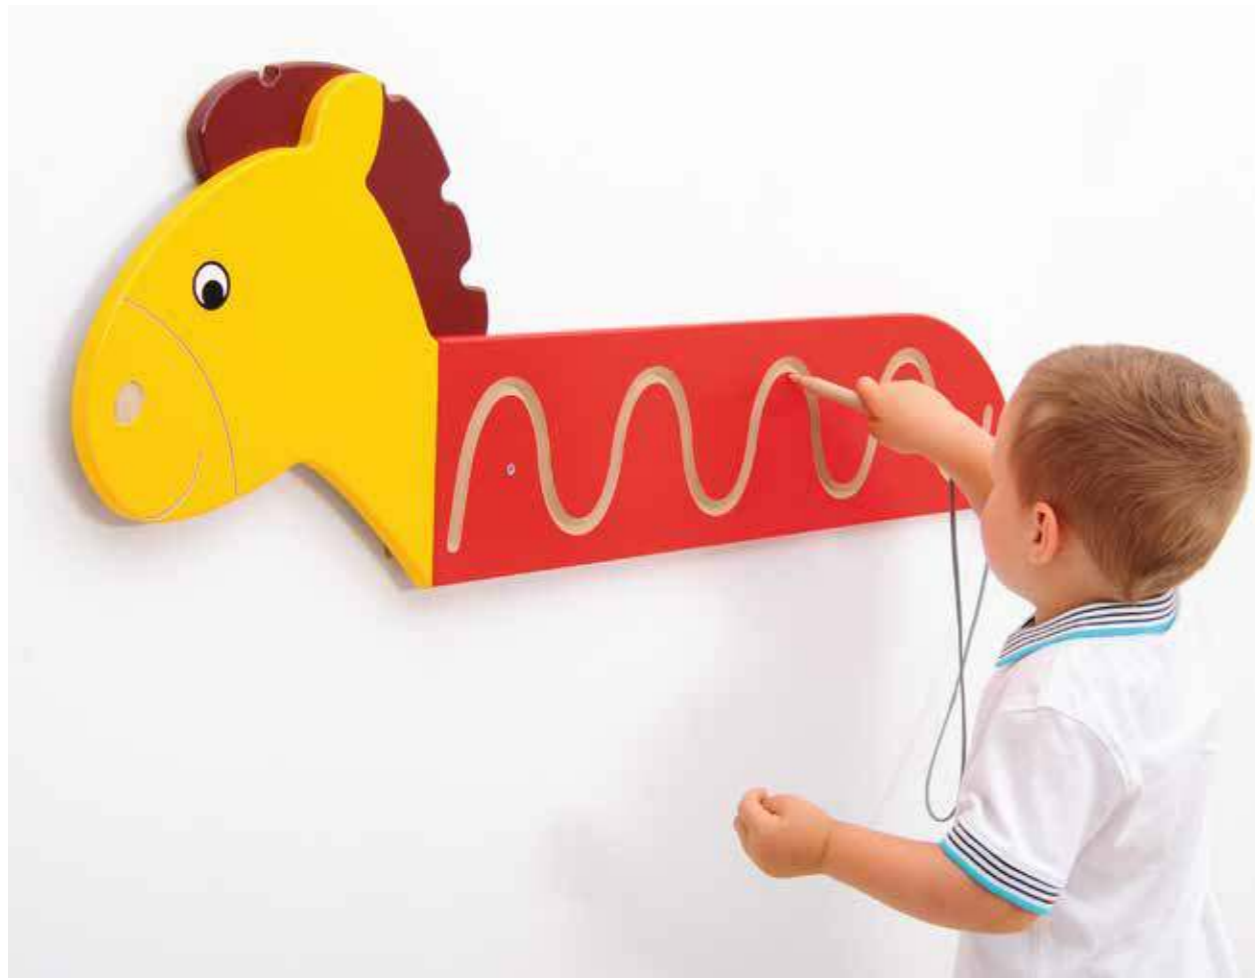

## FINMOTORISKE SANSEPLADER

Disse plader er specielt udviklet til, at øve skrivebevægelser af både tal og bogstaver.

MB118228  
Hest  
94 x 34 cm  
Kr. 590,00

Priser er ekskl. moms, fragt og montage.

MB118020  
Gris  
90 x 26 cm  
Kr. 590,00