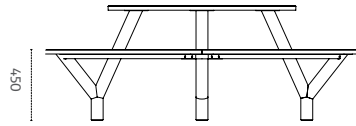

Bordplade overflader

Laminat
Linoleum

Stel

Galvaniseret stål

Matlakeret
RAL Antracit 7016

Dimensioner

H 730   Ø 2000