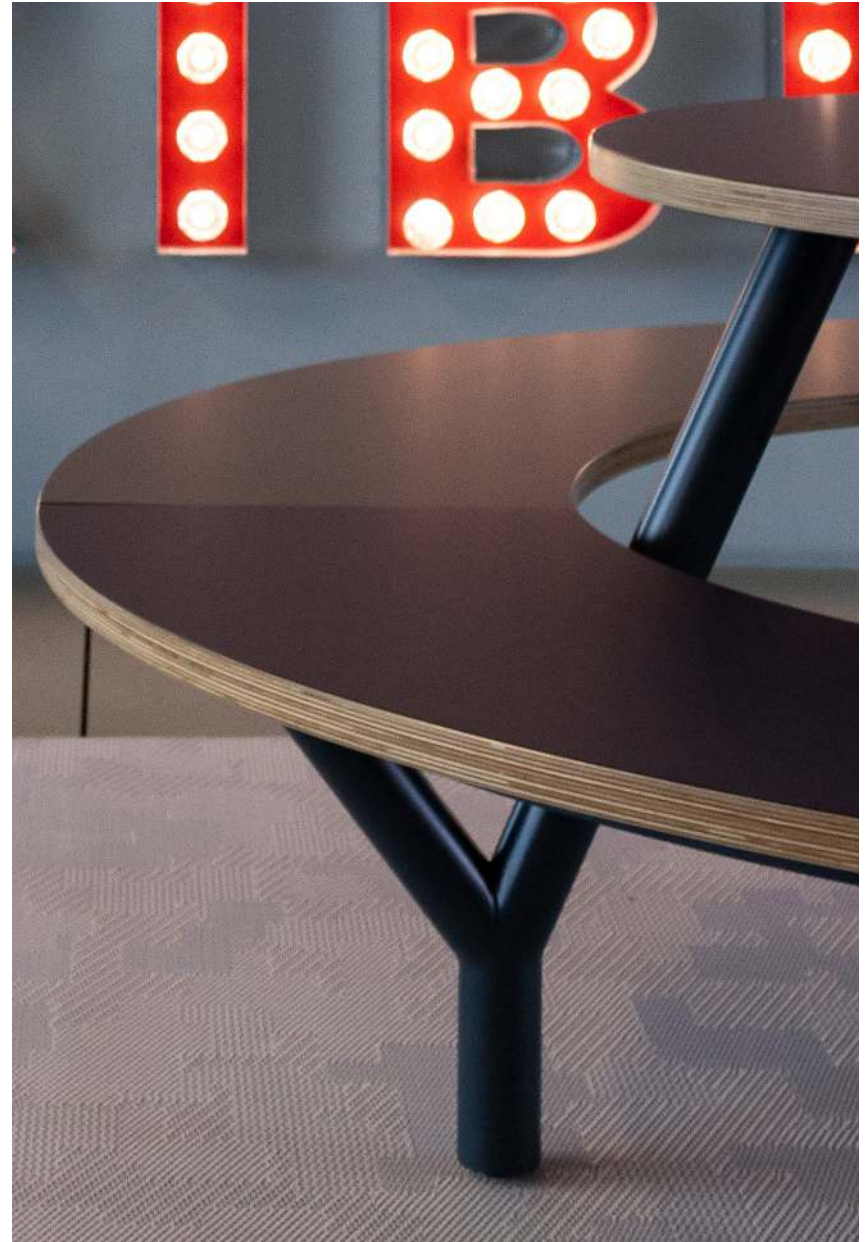

**UFO  
BORD**

ultima K

## **UFO BORD**

UFO-bordet fusionerer og nytænker den klassiske bord-bænke-konstellation. Det simple, inkluderende og praktiske design bringer mennesker sammen.

**Bordplade overflader**

Laminat  
Linoleum

**Stel**

Galvaniseret stål

Matlakeret  
RAL Antracit 7016

**Dimensioner**

H 730    Ø 2000