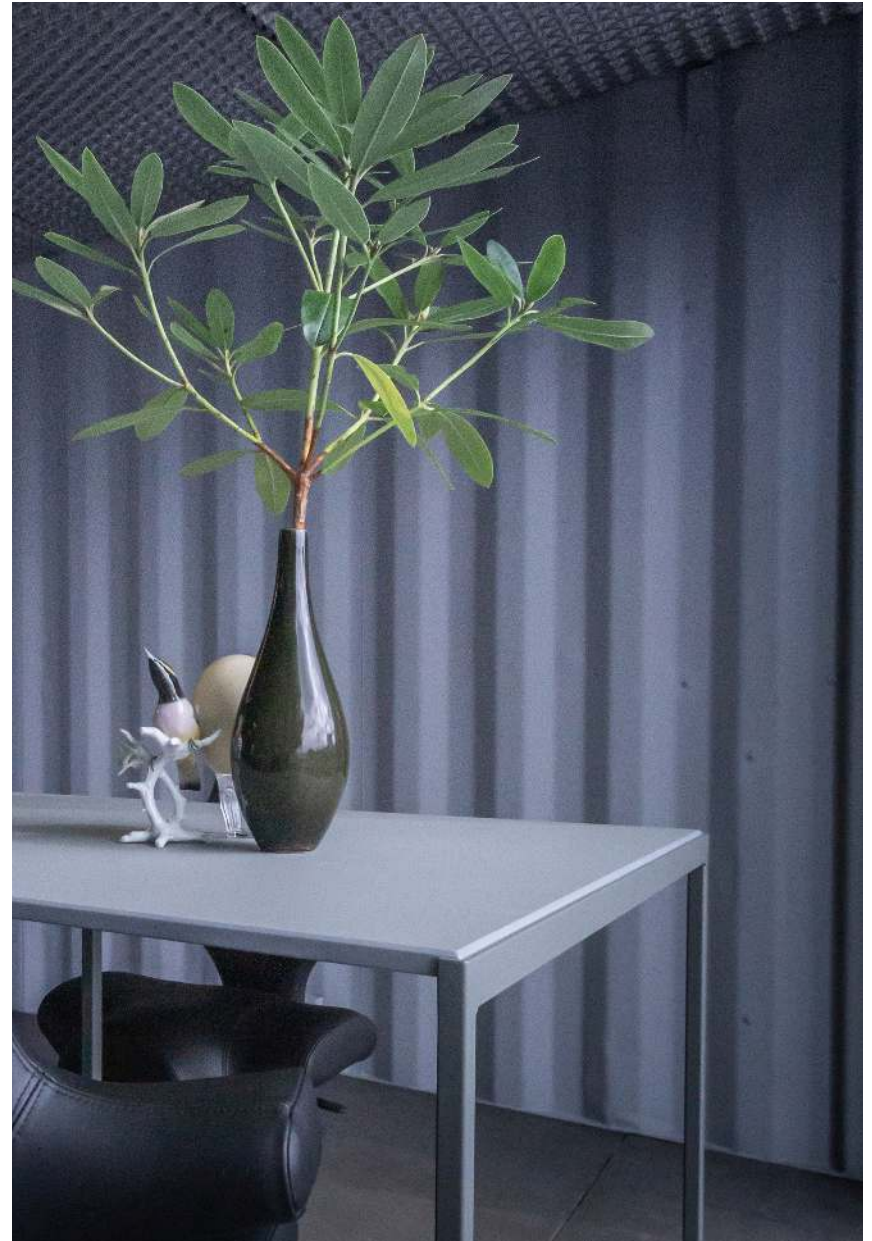

**SORGENFRI
BORD**

ultima K

SORGENFRI BORD

Enkelt, men udtryksfyldt. Let, men fast. Sorgenfri's rene design byder alle mennesker og alle stole velkomne.

Bordplade overflader

Linoleum
Laminat
Nano laminat
Kompakt laminat
Finér

Bordplade kanter

Krydsfiner kant
Ege kant
Malet kant

Stel

Pulverlakeret

Standard farve:

Sort 9005

Hvid 9016

Grå 7005

Leveres på forespørgsel
i alle RAL

Dimensioner

H 730 B 900 L 2000

H 730 B 900 L 2400

H 730 B 900 L 3000

H 900 B 900 L 2000

H 900 B 900 L 2400

H 900 B 900 L 3000