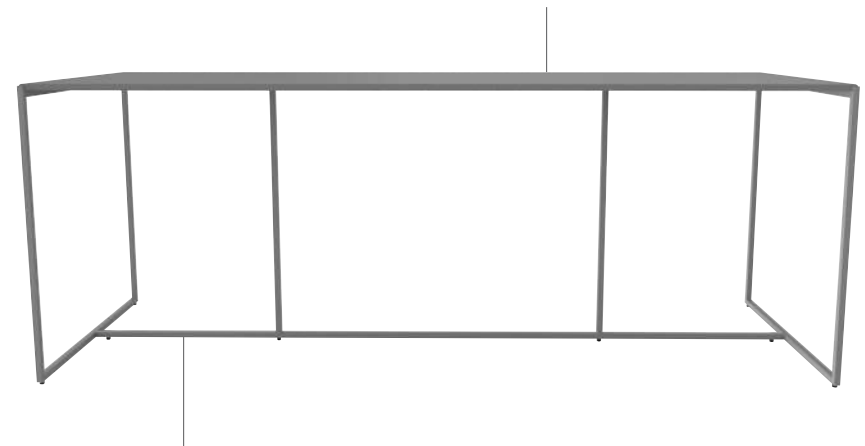

**SORGENFRI
BORD**

ultima K

SORGENFRI BORD

Enkelt, men udtryksfyldt. Let, men fast. Sorgenfri's rene design byder alle mennesker og alle stole velkomne.

Bordplade overflader

Linoleum
Laminat
Nano laminat
Kompakt laminat
Finér

Bordplade kanter

Krydsfiner kant
Ege kant
Malet kant

Stel

Pulverlakeret

Standard farve:

Sort 9005

Hvid 9016

Grå 7005

Leveres på forespørgsel
i alle RAL

Dimensioner

H 730 B 900 L 2000

H 730 B 900 L 2400

H 730 B 900 L 3000

H 900 B 900 L 2000

H 900 B 900 L 2400

H 900 B 900 L 3000