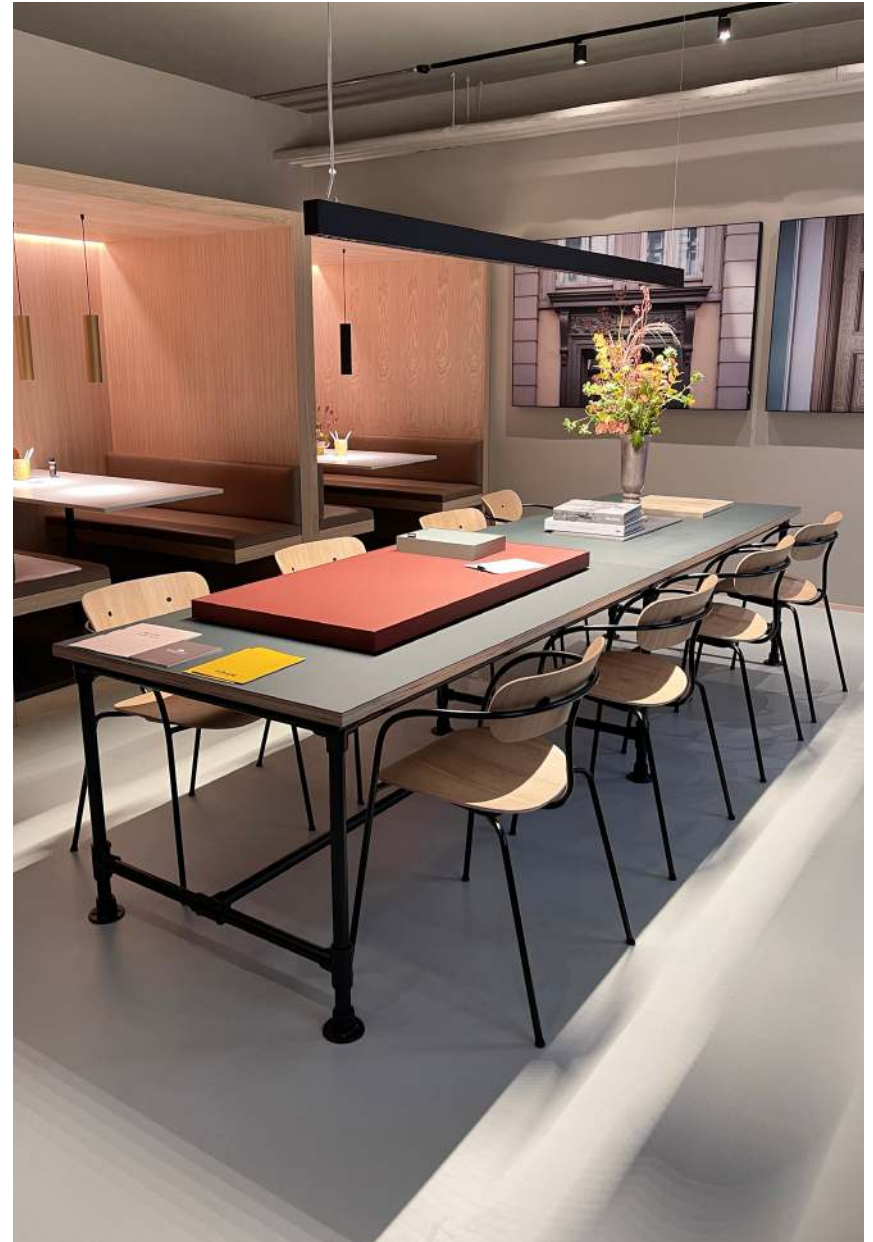

**2150 N
BORD**

ultima K

2150 N BORD

Fra Nordhavn med attitude. 2150 N er formet af kvarterets industrielle og maritime historie. De solide materialer og grove detaljer fanger øjet og giver et hvert rum karakter.

Bordplade overflader

Linoleum
Laminat
Nano laminat
Kompakt laminat
Finér

Stel

Pulverlakeret
Valgfri RAL

Galvaniseret

Dimensioner

H 730 B 1000 L 2000

H 730 B 1000 L 2400

H 900 B 900 L 2000

H 900 B 900 L 2400

H 1050 B 900 L 2000

H 1050 B 900 L 2400

Leveres på forespørgsel
i andre størrelser