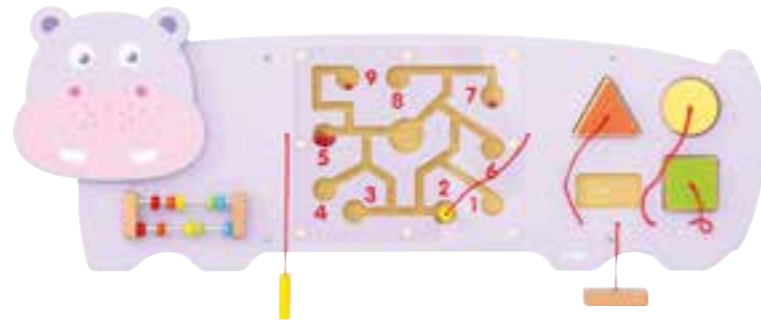

MB036097
Fugl
22 x 16 cm
Kr. 290,00

MB036105
Høne
22 x 21 cm
Kr. 390,00

MB542035
Flodhest - Sans og leg
91 x 32 cm
Kr. 990,00