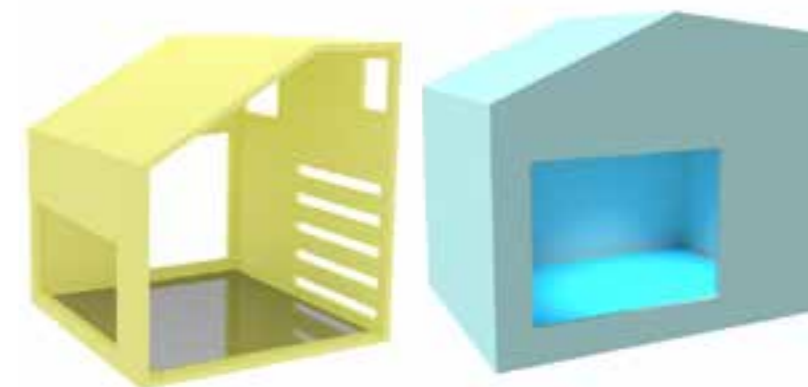

UKD7040
Legekøkken
med reol
160 x 149 x 45 cm
Kr. 15.998,00

UKD7004
Spejlhule med madras
100 x 100 x 150 cm
Kr. 16.498,00

UKD7020
Legekøkken - 2 skabe
80 x 149 x 45 cm
Kr. 10.998,00

Priser er ekskl. moms, fragt og montage.

Priser er ekskl. moms, fragt og montage.

SPEJLHULER

FORMICA LAMINAT

UKD7040 ▷
Spejlhule
B70 x D70 x H75 cm
Kr. 9.990,00

UKD7043 ▷▷
Spejlhule
B90 x D70 x H75 cm
Kr. 11.990,00

UKD7041 ▷
Spejlhule
B70 x D70 x H75 cm
Kr. 9.990,00

UKD7042 ▷▷
Spejlhule
B70 x D70 x H75 cm
Kr. 9.990,00

Priser er ekskl. moms, fragt og montage.

LEGEHUSE

UKD7038
 Legehus
 Huset
 120 x 50 x 174 cm
Kr. 15.890,00

UKD7039
 Legehus
 Borgen
 120 x 50 x 174 cm
Kr. 15.890,00