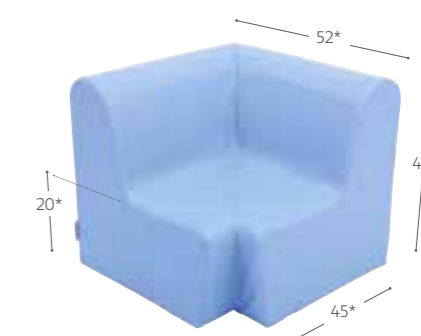

MB1993

Hjørnemodul

52 x 45 x 42 cm*, sæde 20 cm **Kr. 990,00**

59 x 51 x 53 cm, sæde 26 cm **Kr. 1.590,00**

66 x 57 x 63 cm, sæde 34 cm **Kr. 2.590,00**