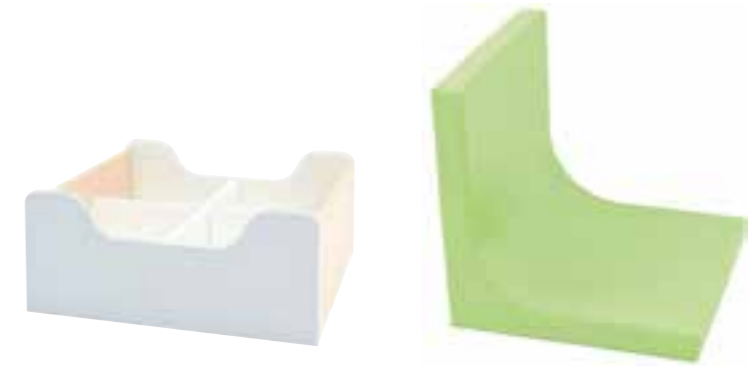

Skab gode læsestunder.
Madrasser og hynder kan afsprittes

MB101655 ▷
Madras - Grå
60 x 60 x 7 cm
Kr. 400,00

MB101656 ▷▷
Madras - Grøn
60 x 60 x 7 cm
Kr. 400,00

Priser er ekskl. moms, fragt og montage.

MB100037 ▷
Bogkasse
4 rum
60 x 60 x 26 cm
Kr. 1.620,00

MB101654 ▷▷
Ryghynde
60 x 60 x 7 cm
Kr. 1.530,00

MBSET6111
Madrassæt
1 bogkasse, 8 madrasser
120 x 120 x 7 cm
Kr. 4.820,00

MBSET6113
Madrassæt
4 bogkasser, 5 madrasser
120 x 120 x 7 cm
Kr. 8.475,00

MBSET6110
Madrassæt
2 bogkasser, 3 ryghynder,
5 madrasser
120 x 300 x 7 cm
Kr. 9.850,00

Priser er ekskl. moms, fragt og montage.