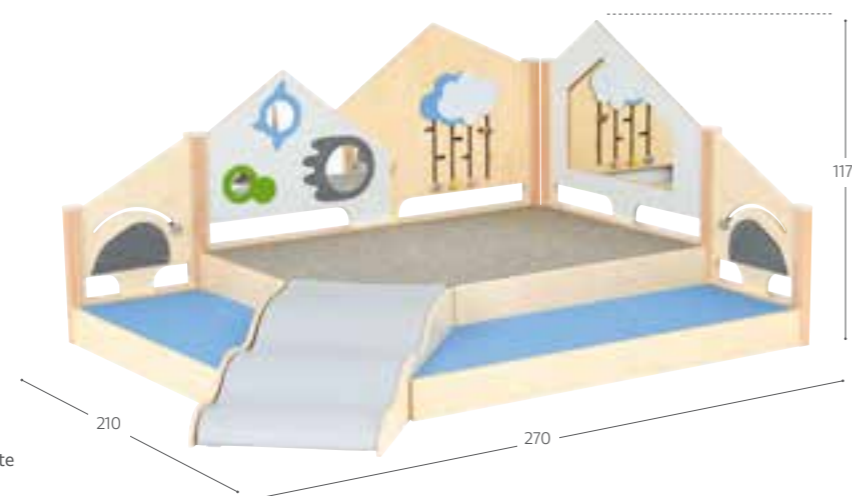

MB126042
 Havet legehjørne
 230 x 245 x 120 cm
Kr. 32.990,00

Priser er ekskl. moms, fragt og montage.

MB099632
 Hulen i træet legehjørne
 151 x 196 x 212 cm
Kr. 29.990,00

Priser er ekskl. moms, fragt og montage.

MB098298
 Legehjørne til de mindste
 270 x 210 x 117 cm
 Kr. 37.990,00

Priser er ekskl. moms, fragt og montage.

KLATREVÆGGE

MB096944
Klatrevæg - Stor
405 x 241 cm
Kr. 15.998,00

MB096943
Klatrevæg - Lille
187 x 167 cm
Kr. 7.498,00