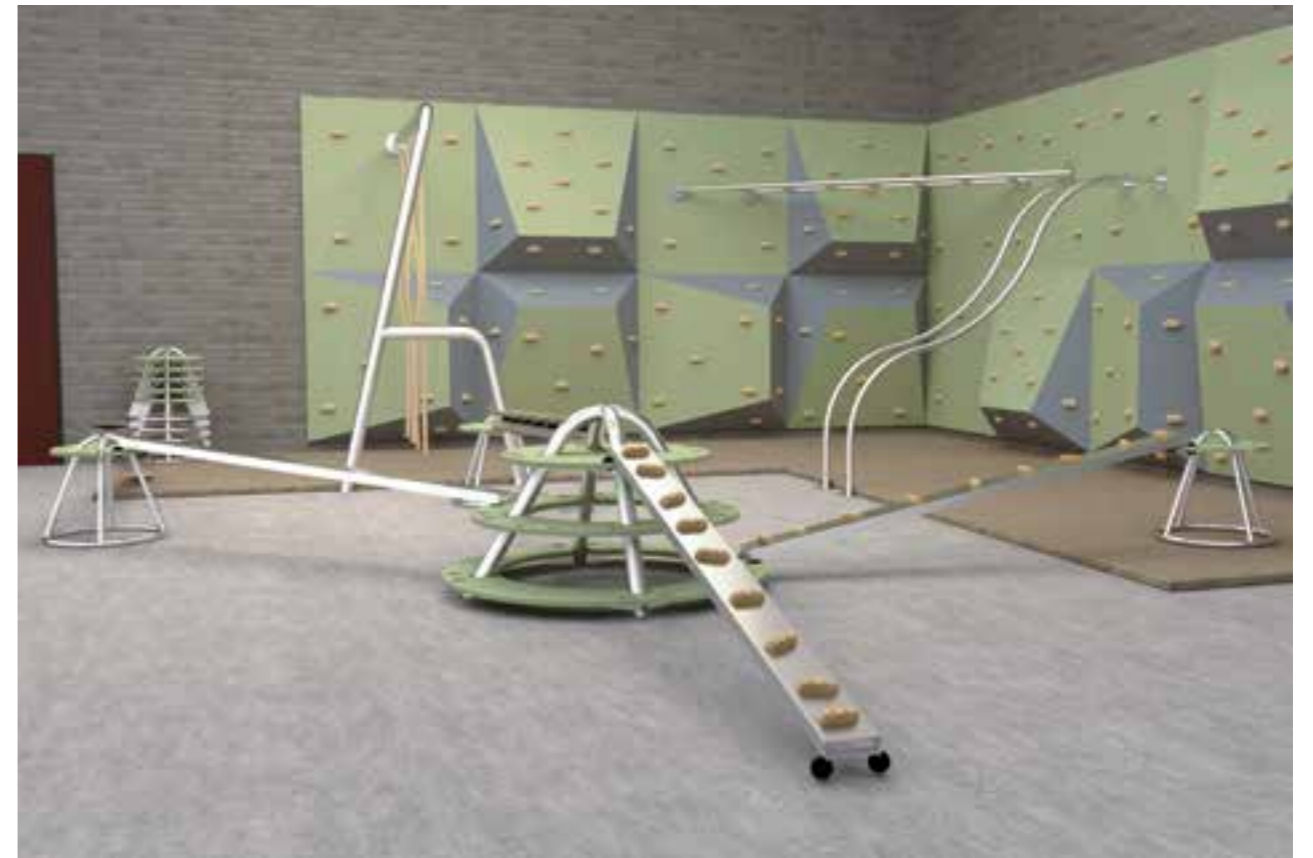

Mål er angivet i mm.

Priser er excl. moms, fragt og montage.

HD6006
Lille balancebro – Stål
Kr. 5.990,00

HD6007
Stor balancebro – Stål
Kr. 7.500,00

HD6008
Balancebro med trin
Kr. 2.750,00

Priser er ekskl. moms, fragt og montage.

HD6012-rød
Klatregreb – rød
10 stk
Kr. 450,00

HD6012-sort
Klatregreb – sort
10 stk
Kr. 450,00

HD6012-beige
Klatregreb – beige
10 stk
Kr. 450,00

KLATREGREB

Med tal og bogstavsgreb kan børnene bevæge sig mens de lærer.