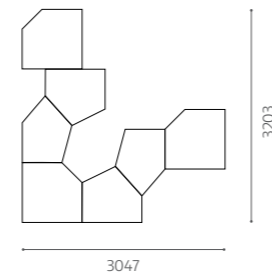

UKD535-1
Podie – Mellem sæt
Højde 11/22/33 cm
Kr. 17.998,00