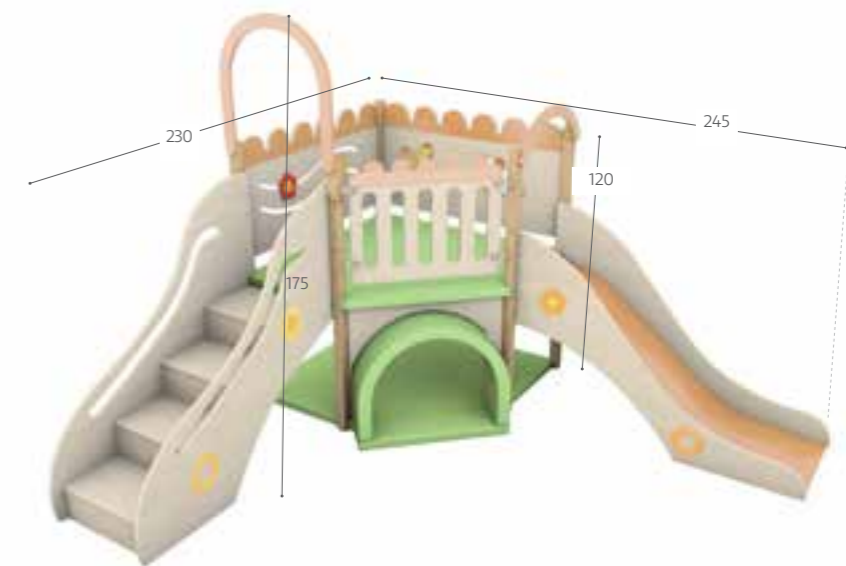

MB100108
2-etagers legehjørne
274 x 205 x 225 cm
Kr. 87.990,00

Priser er ekskl. moms, fragt og montage.

MB100400
 Legehjørne m. rutsjebane
 310 x 60 x 154 cm
Kr. 17.990,00

MB126041
 Engen legehjørne
 230 x 245 x 120 cm
Kr. 32.990,00

MB126042
 Havet legehjørne
 230 x 245 x 120 cm
Kr. 32.990,00

Priser er ekskl. moms, fragt og montage.

MB099632
 Hulen i træet legehjørne
 151 x 196 x 212 cm
Kr. 29.990,00

Priser er ekskl. moms, fragt og montage.

MB098298
 Legehjørne til de mindste
 270 x 210 x 117 cm
 Kr. 37.990,00

Priser er ekskl. moms, fragt og montage.

KLATREVÆGGE

MB096944
Klatrevæg - Stor
405 x 241 cm
Kr. 15.998,00

MB096943
Klatrevæg - Lille
187 x 167 cm
Kr. 7.498,00