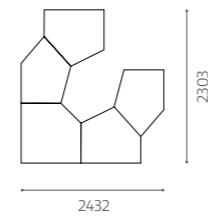

UKD534-1
Podie – Lille sæt
Højde 11/22/33 cm
Kr. 11.998,00