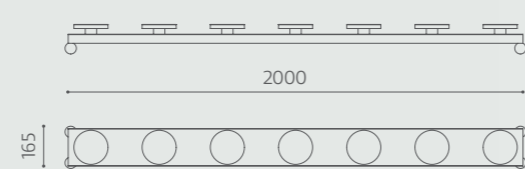

Mål er angivet i mm.

Priser er excl. moms, fragt og montage.

HD6006
Lille balancebro – Stål
Kr. 5.990,00

HD6007
Stor balancebro – Stål
Kr. 7.500,00

HD6008
Balancebro med trin
Kr. 2.750,00

Priser er ekskl. moms, fragt og montage.