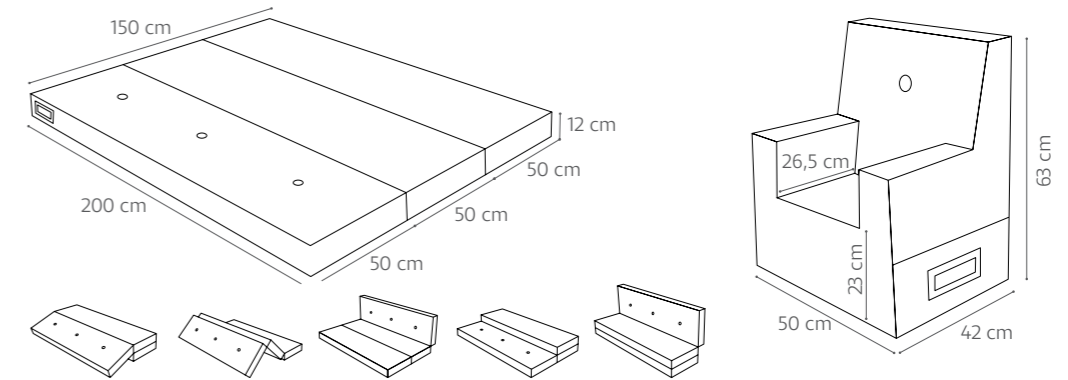

KK09115102
Kids Chair XL blågrå/grå
63 x 50 x 42 cm
Kr. 1.768,00