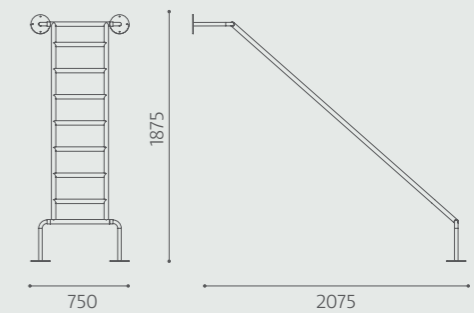

HD6004
Tarzan sti
Kr. 5.990,00