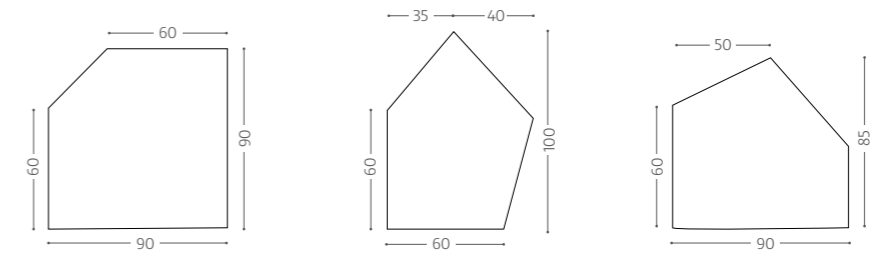

Overflader
Linoleum (standard), klar
lak, laminat

Certificering
FSC

UKD535-1
Podie – Mellem sæt
Højde 11/22/33 cm
Kr. 17.998,00

UKD534-1
Podie – Lille sæt
Højde 11/22/33 cm
Kr. 11.998,00

Priser er ekskl. moms, fragt og montage.