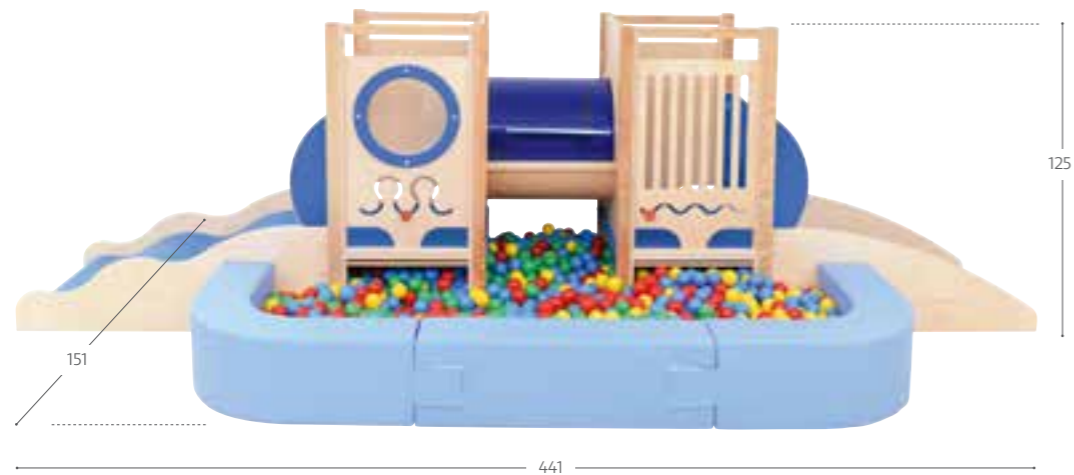

- 9 Indendørs legepladser
- 36 Faldmadrasser
- 44 Klatregreb
- 46 Sansebaner
- 50 Sansehuler
- 67 Rumdeler
- 76 Vægdekorationer
- 87 Fodlabyrinter
- 89 Finmotorik
- 94 Vægplader

INDENDØRS LEGEPLADSER

Vores indendørs legepladser motiverer børnene til kreativ leg og giver frirum til fantasien. De indeholder alle sanselementer og muligheden for at tilføje flere.

MB100100
Neptun legehjørne
235 x 303 x 210 cm
Kr. 49.990,00

MB100046
Skib legehjørne
196 x 188 x 157cm
Kr. 22.990,00

Priser er ekskl. moms, fragt og montage.

MB095999
 Ubåd legehjørne
 m. boldbassin (2.000 stk)
 441 x 151 x 125 cm
Kr. 44.990,00

MB100088
 Ubåd 3 legehjørne
 293 x 187 x 125 cm
Kr. 32.990,00

MB100959
 Ubåd 1 legehjørne
 441 x 76 x 125 cm
Kr. 35.990,00

MB100120
 Ubåd 2 legehjørne
 207 x 198 x 125 cm
Kr. 32.990,00

Priser er ekskl. moms, fragt og montage.

Priser er ekskl. moms, fragt og montage.

MB096950
 Bjerget legehjørne
 210 x 186 x 186 cm
Kr. 42.990,00

Priser er ekskl. moms, fragt og montage.

MB099742
 Slottet legehjørne
 367 x 543 x 317 cm
Kr. 59.998,00