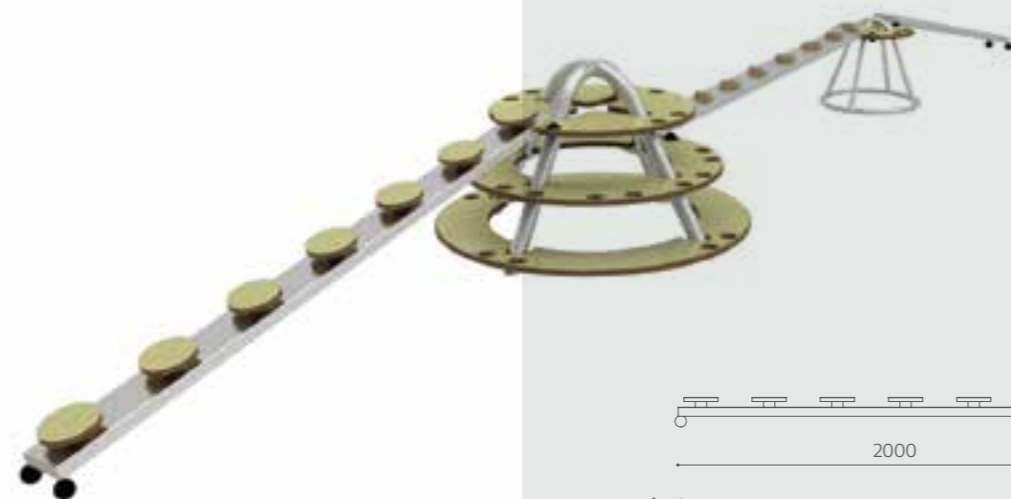

Mål er angivet i mm.

Priser er excl. moms, fragt og montage.

HD6006
Lille balancebro – Stål
Kr. 5.990,00

HD6007
Stor balancebro – Stål
Kr. 7.500,00

HD6008
Balancebro med trin
Kr. 2.750,00

Priser er ekskl. moms, fragt og montage.

HD6012-rød
Klatregreb – rød
10 stk
Kr. 450,00

HD6012-sort
Klatregreb – sort
10 stk
Kr. 450,00

HD6012-beige
Klatregreb – beige
10 stk
Kr. 450,00

KLATREGREB

Med tal og bogstavsgreb kan børnene bevæge sig mens de lærer.