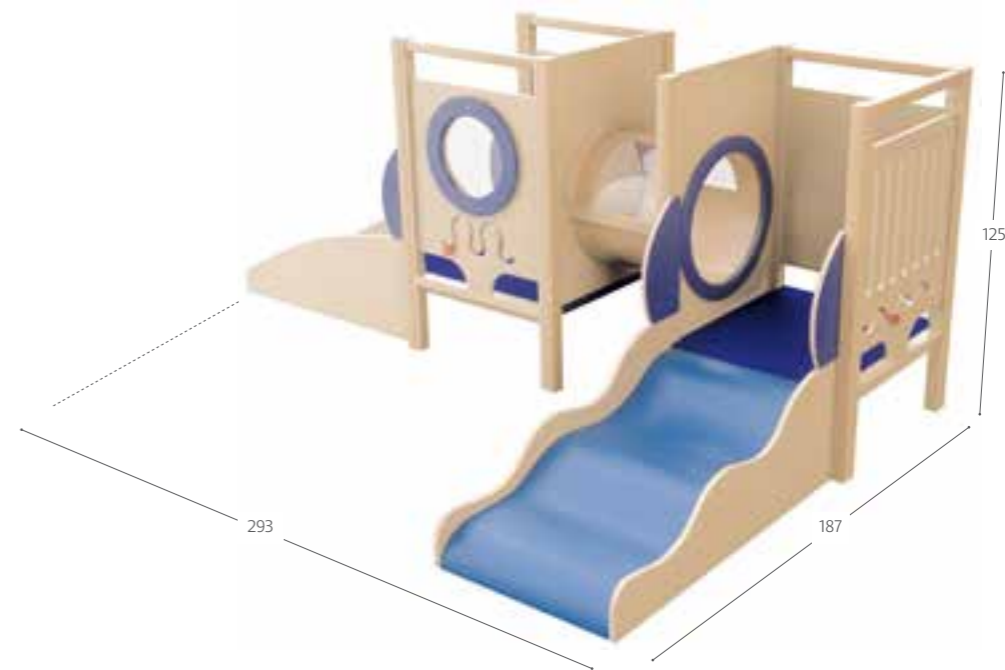

MB100100
Neptun legehjørne
235 x 303 x 210 cm
Kr. 49.990,00

MB100046
Skib legehjørne
196 x 188 x 157cm
Kr. 22.990,00

Priser er ekskl. moms, fragt og montage.

MB095999
 Ubåd legehjørne
 m. boldbassin (2.000 stk)
 441 x 151 x 125 cm
Kr. 44.990,00