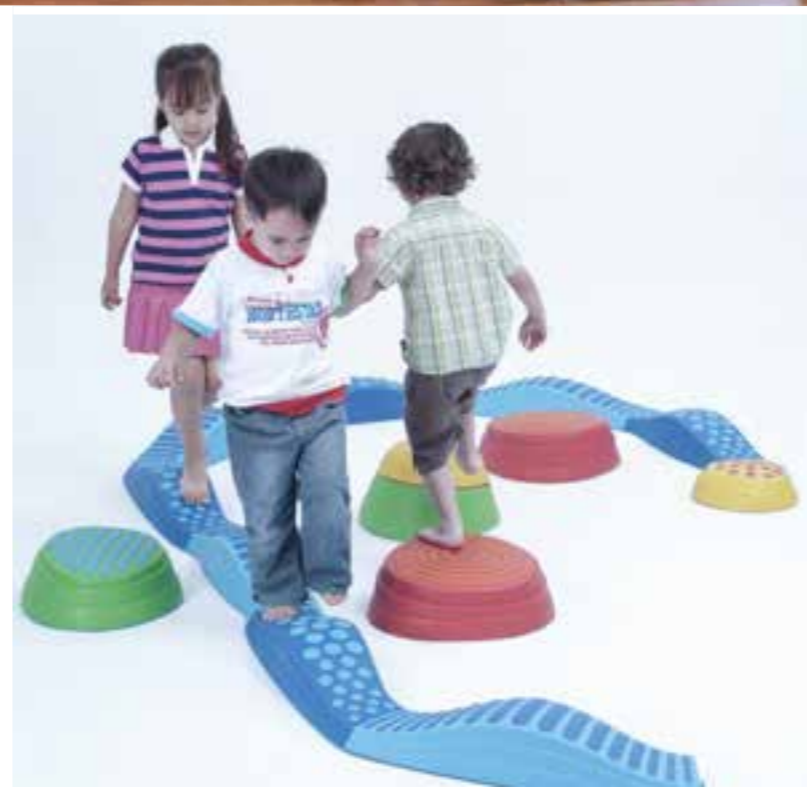

EXKP1301
Vippepudesæt
120 x 50 x 14 cm
Kr. 4.975,00

EXKM2012 S/6
Balancebanesæt
155 x 27 cm
Kr. 5.565,00

EX170-312
10 stk. Legedæk
Ø76, Ø60, Ø40 cm
Kr. 6.590,00

SANSEBANER

Alle sansebaner er lavet af miljøvenligt phthalatfri plast.