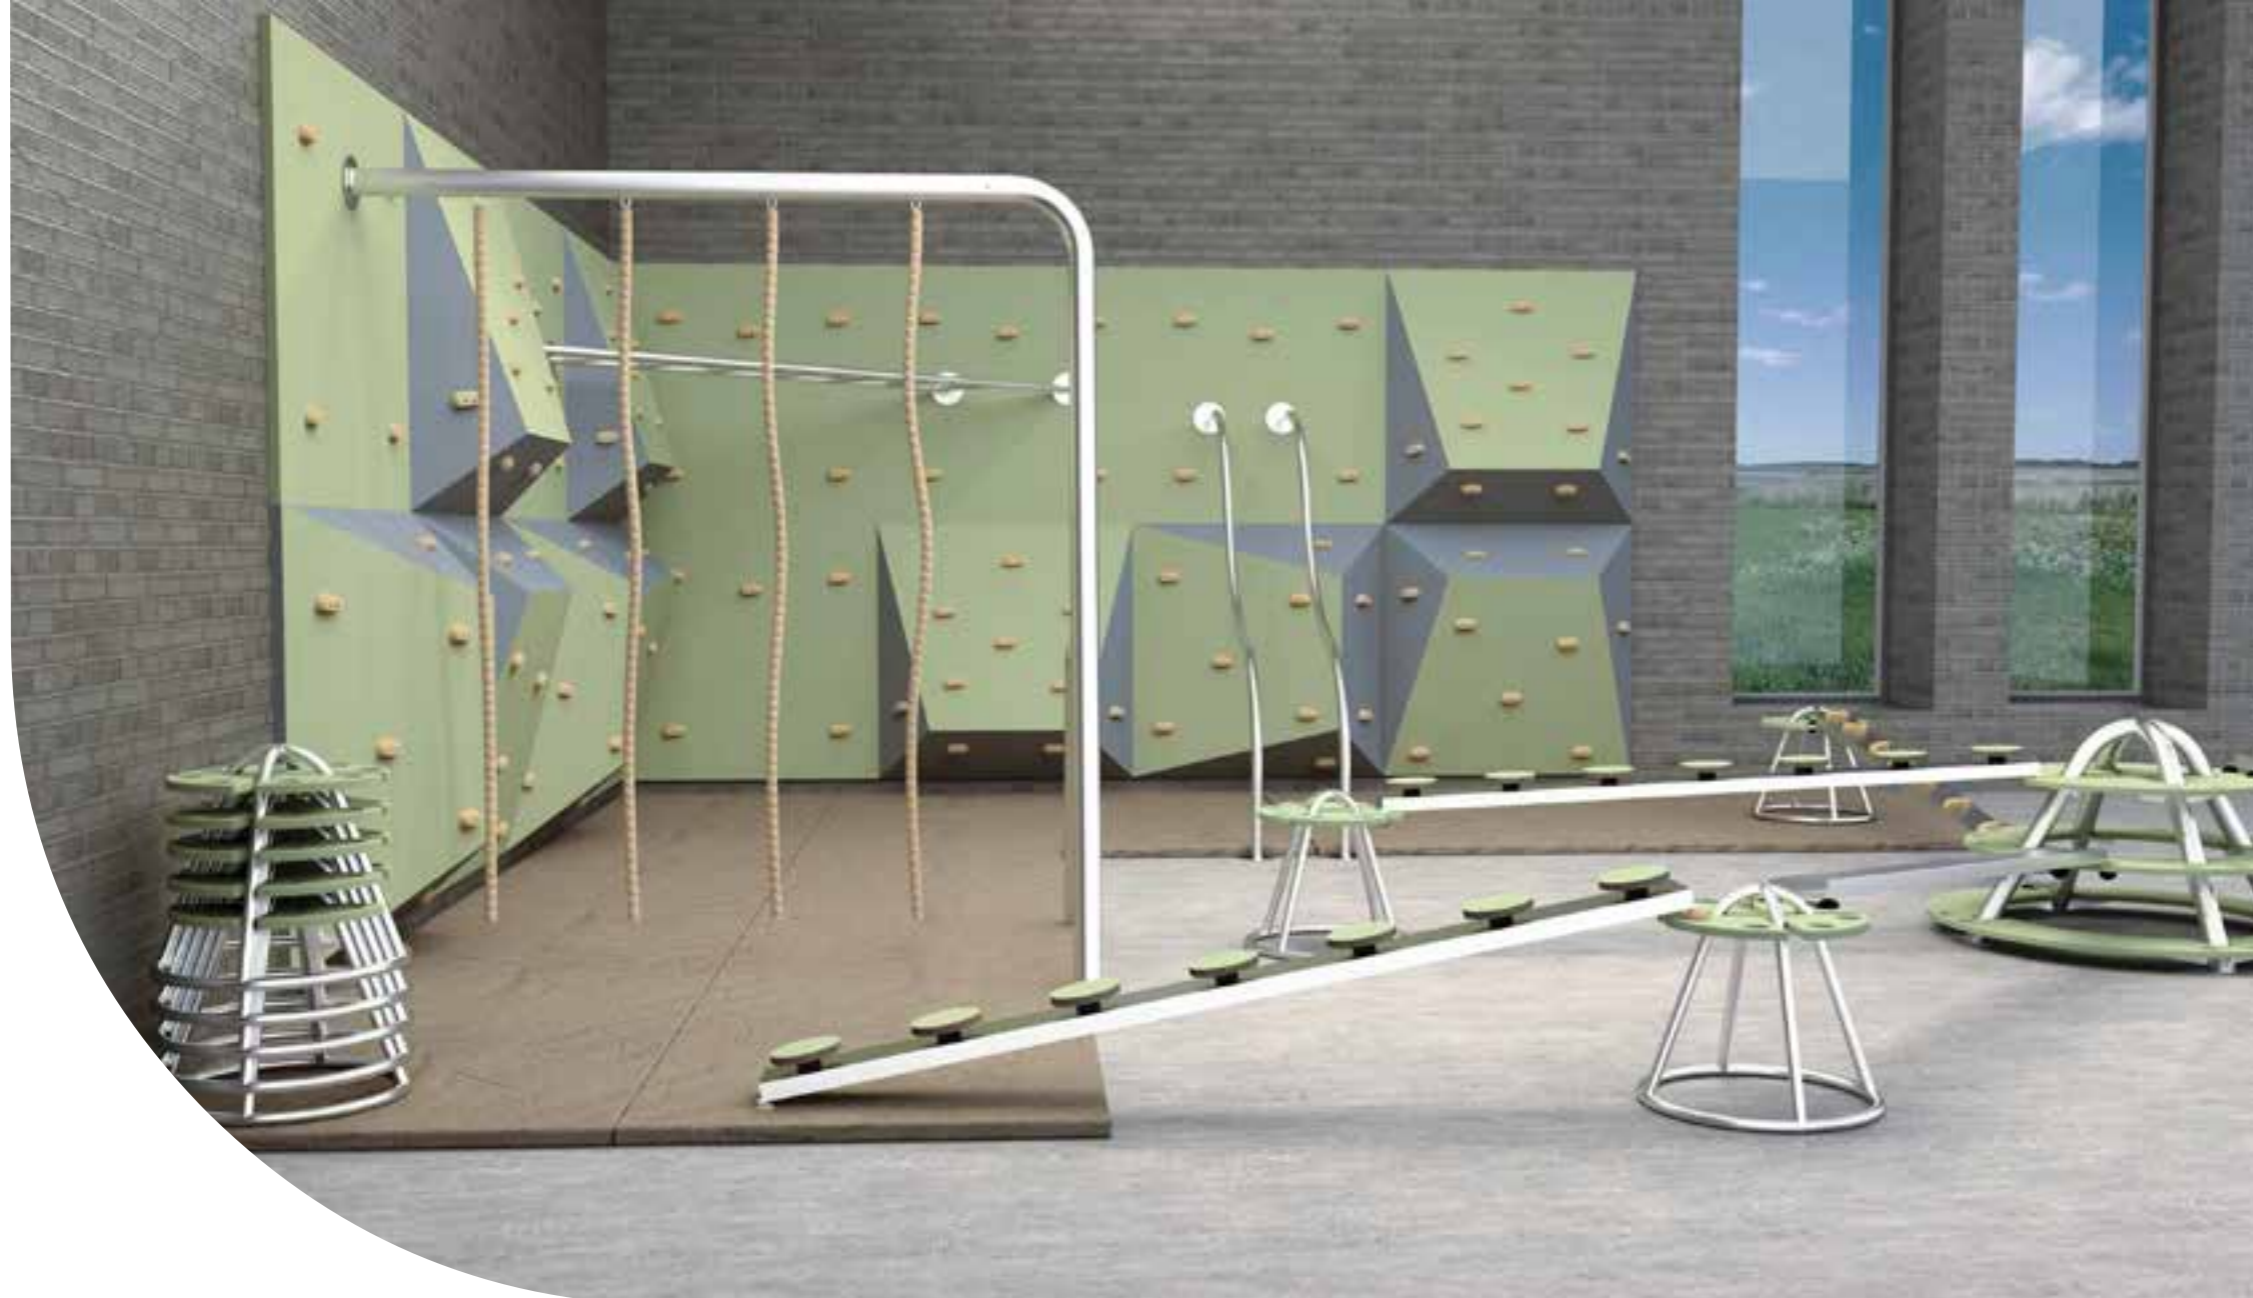

LAMINAT

BEVÆGELSESRUM

I et bevægelsesrum opfordrer miljøet til motorisk udfoldelse. Vores klatremoduler ansporer børnene til bevægelse, som fremmer deres udvikling herunder at kunne balancere, springe, gynge, løbe, hoppe, klatre og gå armgang.