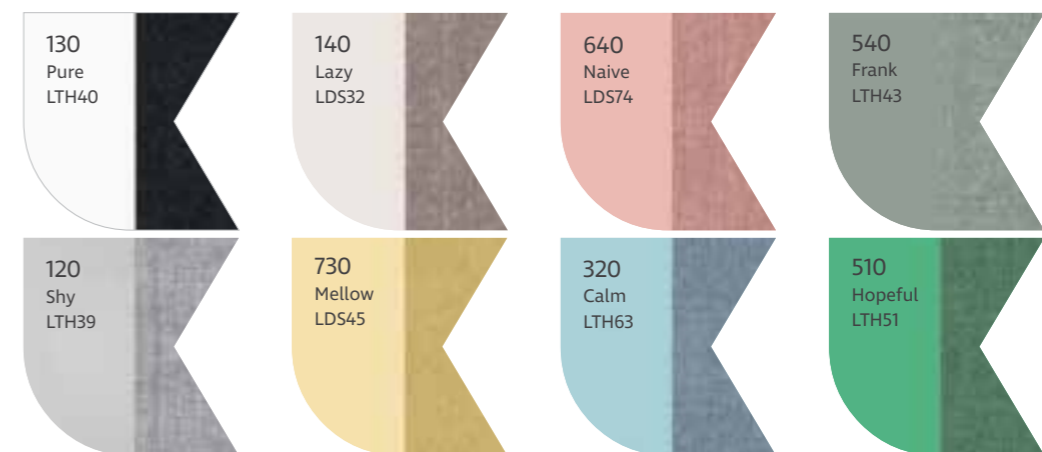

GLASTAVLER

Priser er ekskl. moms, fragt og montage.

WALL & MOOD

FABRIC