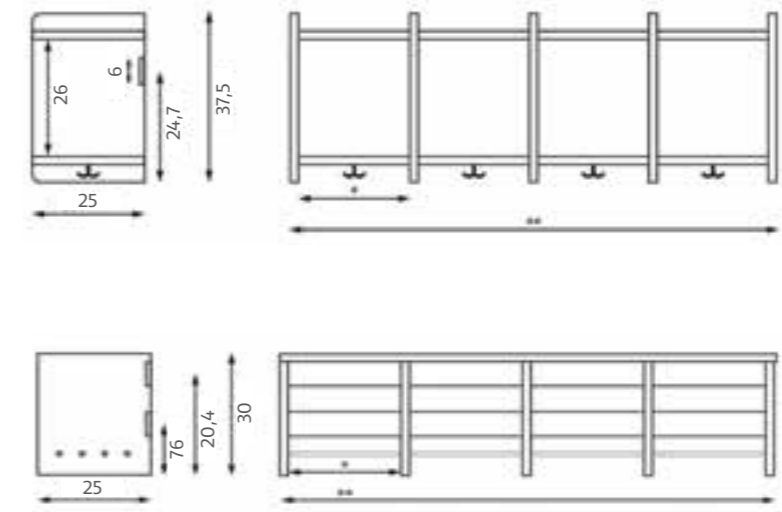

22 cm
25 cm
30 cm

Tilpasning

Kan tilpasses i andre bredder og dybder.

Certificering

FSC

* Indv. rummål 25 → ** udv. 109
* Indv. rummål 30 → ** udv. 129

Mål er angivet i mm

OW8421