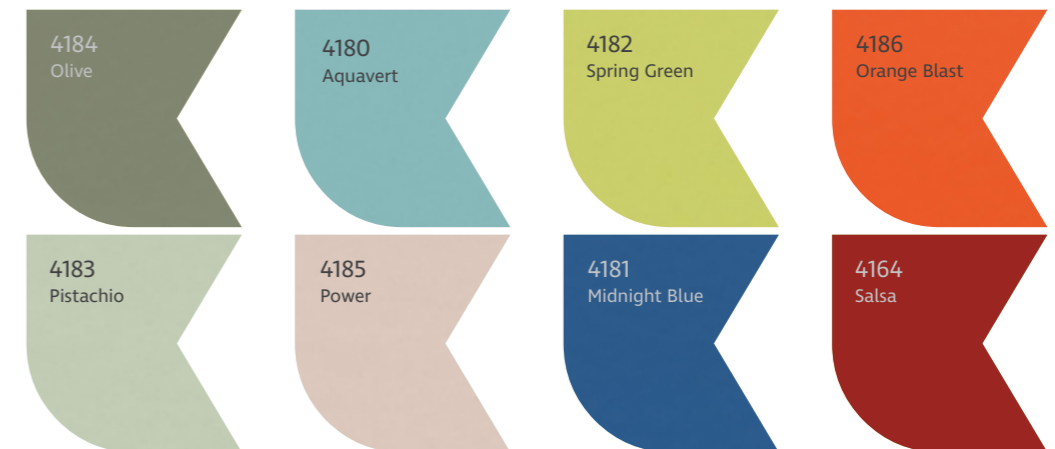

PODIER

Korpus
15/18 mm birkekrydsfiner

Overflader
Linoleum (standard), klar
lak, laminat

Certificering
FSC

Priser er ekskl. moms, fragt og montage.

LINOLEUM