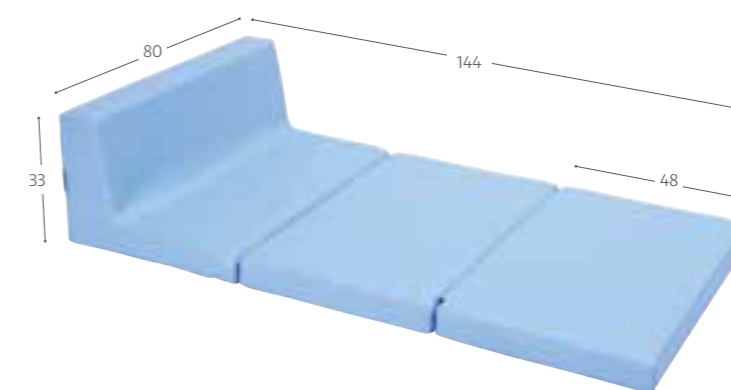

MB1995
Flex børnesofa (hjørne)
25 cm sædehøjde
50 x 50 cm
Kr. 3.438,00

MB1997
Flex børnesofa (lille)
25 cm sædehøjde
50 x 50 cm
Kr. 2.458,00

MB1996
Flex børnesofa (stor)
25 cm sædehøjde
100 x 50 cm
Kr. 2.858,00

Priser er ekskl. moms, fragt og montage.

MB1994
Foldesofa
48 x 80 x 49 / 144 x 80 x 33
Kr. 1.690,00

Priser er ekskl. moms, fragt og montage.

KK08120901
 KlipKlap 3 fold XL
 blå/sort
 36 x 50 x 200 cm
Kr. 5.128,00