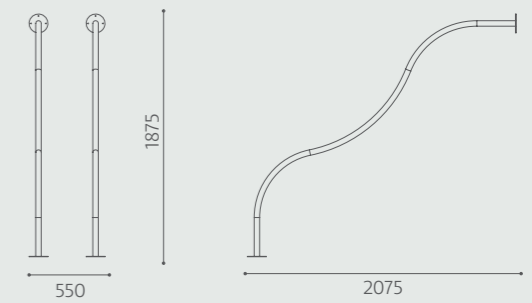

HD6002
Skrå opgangsstige
Kr. 3.200,00