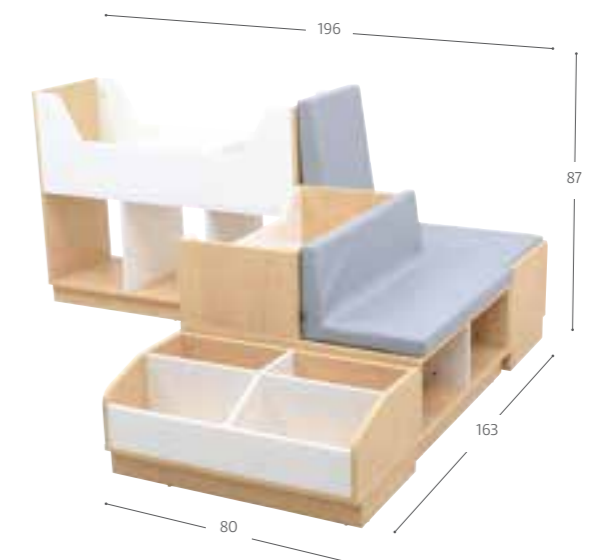

LÆSEHJØRNER BOGKASSER

MB092192
Reol med indbygget LED lys.
200 x 42 x 162 cm
Kr. 5.375,00

Priser er ekskl. moms, fragt og montage.

MBSET6012
Bogkasser med siddepladser
6 dele
196 x 163 x 87 cm
Kr. 8.470,00