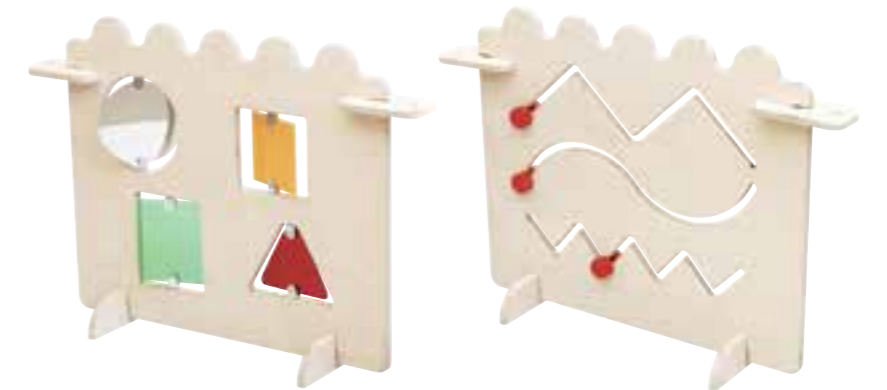

MB100913 ▷
Figurer
87 x 24 x 62 cm
Kr. 1.290,00
MB100915 ▷▷
Labyrint
87 x 24 x 62 cm
Kr. 1.290,00