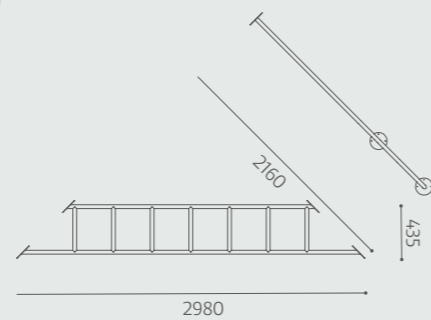

HD6001
Rutsjæstænger
Kr. 2.990,00