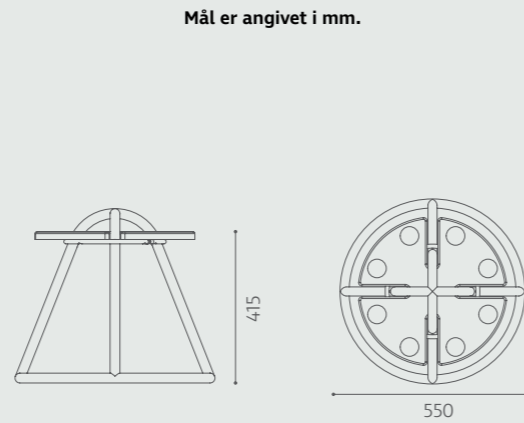

Mål er angivet i mm.

Priser er excl. moms, fragt og montage.

HD6006
Lille balancebro – Stål
Kr. 5.990,00

HD6007
Stor balancebro – Stål
Kr. 7.500,00

HD6008
Balancebro med trin
Kr. 2.750,00

Priser er ekskl. moms, fragt og montage.