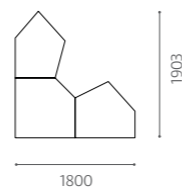

Overflader
Linoleum (standard), klar
lak, laminat

Certificering
FSC

UKD535-1
Podie – Mellem sæt
Højde 11/22/33 cm
Kr. 17.998,00

UKD534-1
Podie – Lille sæt
Højde 11/22/33 cm
Kr. 11.998,00

Priser er ekskl. moms, fragt og montage.