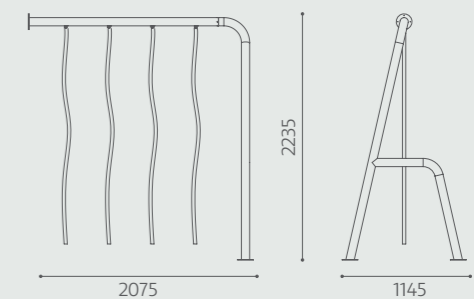

Mål er angivet i mm.

Priser er excl. moms, fragt og montage.

HD6006
Lille balancebro – Stål
Kr. 5.990,00

HD6007
Stor balancebro – Stål
Kr. 7.500,00

HD6008
Balancebro med trin
Kr. 2.750,00

Priser er ekskl. moms, fragt og montage.