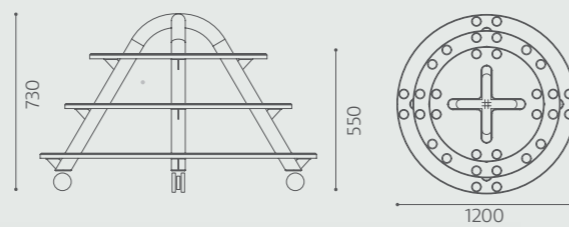

Mål er angivet i mm.

Priser er excl. moms, fragt og montage.

HD6006
Lille balancebro – Stål
Kr. 5.990,00

HD6007
Stor balancebro – Stål
Kr. 7.500,00

HD6008
Balancebro med trin
Kr. 2.750,00

Priser er ekskl. moms, fragt og montage.