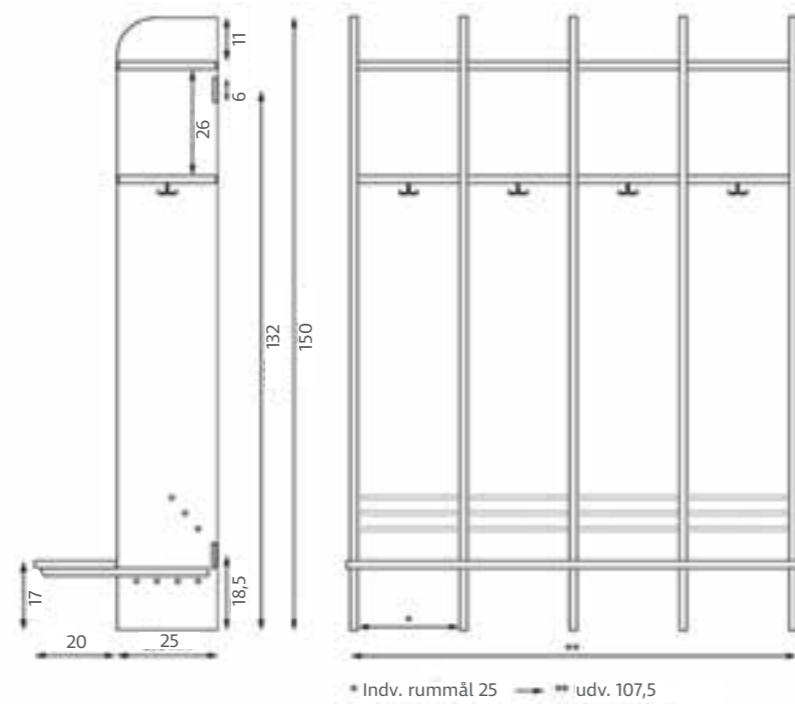

Priser er ekskl. moms, fragt og montage.

15 MM GARDEROBE

Udvendige mål – angivet i cm

					Indvendigt rummål 22 cm
25	48,5	72	95,5	119	
					Indvendigt rummål 25 cm
28	54,5	81	107,5	134	
					Indvendigt rummål 28 cm
31	60,5	90,0	119,5	149	