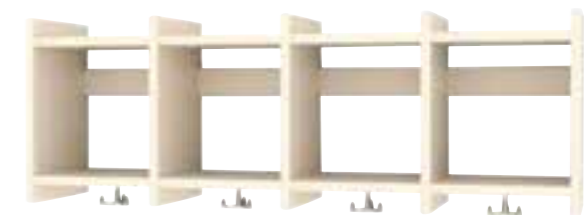

GARDEROBER

Korpus

18/15 mm birkekrydsfinér

Låge

18 mm birkekrydsfinér lakeret med mat lak/laminat/linoleum

Hængsler

Aximat 300 - Soft Close

Tilvalg

Bænke og låger kan leveres i klartak, med laminat og linoleum. Kan leveres fritstående og brandimpregneret.

Overflader

Hvidpigmenteret, klar lak, laminat eller linoleum. Se bagerst i kataloget.

Rumbredde

22 cm
25 cm
30 cm

Tilpasning

Kan tilpasses i andre bredder og dybder.

Certificering

FSC

* Indv. rummål 25 → ** udv. 109
* Indv. rummål 30 → ** udv. 129

Mål er angivet i mm

OW8421

Væggarderobe (top)
Leveres m. 1-5 rum
Pris pr. rum
Kr. 898,00

OW8421B

Væghængt garderobe-
bænk m. skorist (bund)
Leveres m. 1-5 rum
Pris pr. rum
Kr. 898,00

OW8050D

Garderobebænk
Findes i flere størrelser
30 x 120 x 30 cm
Kr. 2.018,00

Priser er ekskl. moms, fragt og montage.