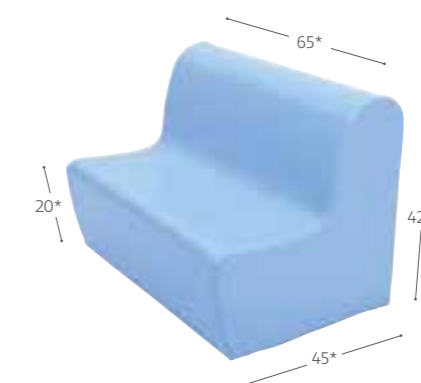

Mål er vist i den mindste størrelse

MB1991

Sofa modul 1 pers.

35 x 45 x 42 cm*, sæde 20 cm **Kr. 490,00**

40 x 51 x 53 cm, sæde 26 cm **Kr. 690,00**

45 x 57 x 63 cm, sæde 34 cm **Kr. 690,00**

MB1992

Sofa modul 2 pers.

65 x 45 x 42 cm*, sæde 20 cm **Kr. 790,00**

75 x 51 x 53 cm, sæde 26 cm **Kr. 1.190,00**

85 x 57 x 63 cm, sæde 34 cm **Kr. 1.890,00**

MB1993

Hjørnemodul

52 x 45 x 42 cm*, sæde 20 cm **Kr. 990,00**

59 x 51 x 53 cm, sæde 26 cm **Kr. 1.590,00**