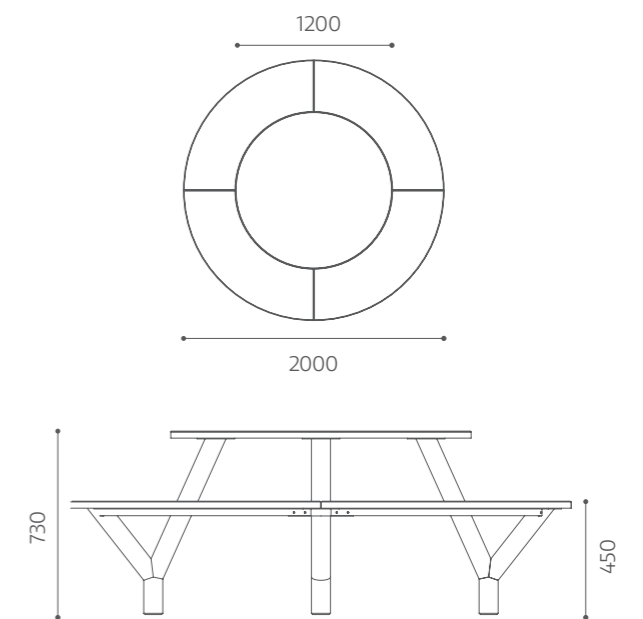

UFO BORD

Stel

Ø50 mm,
matlakeret-/ galvaniseret stål

Overflader

Laminat eller linoleum
Bordplade 22 mm
Bænkplade 30 mm

Vælg præcis den farve laminat
der passer bedst til jeres
indretning. Se vores laminater
bagerst i kataloget