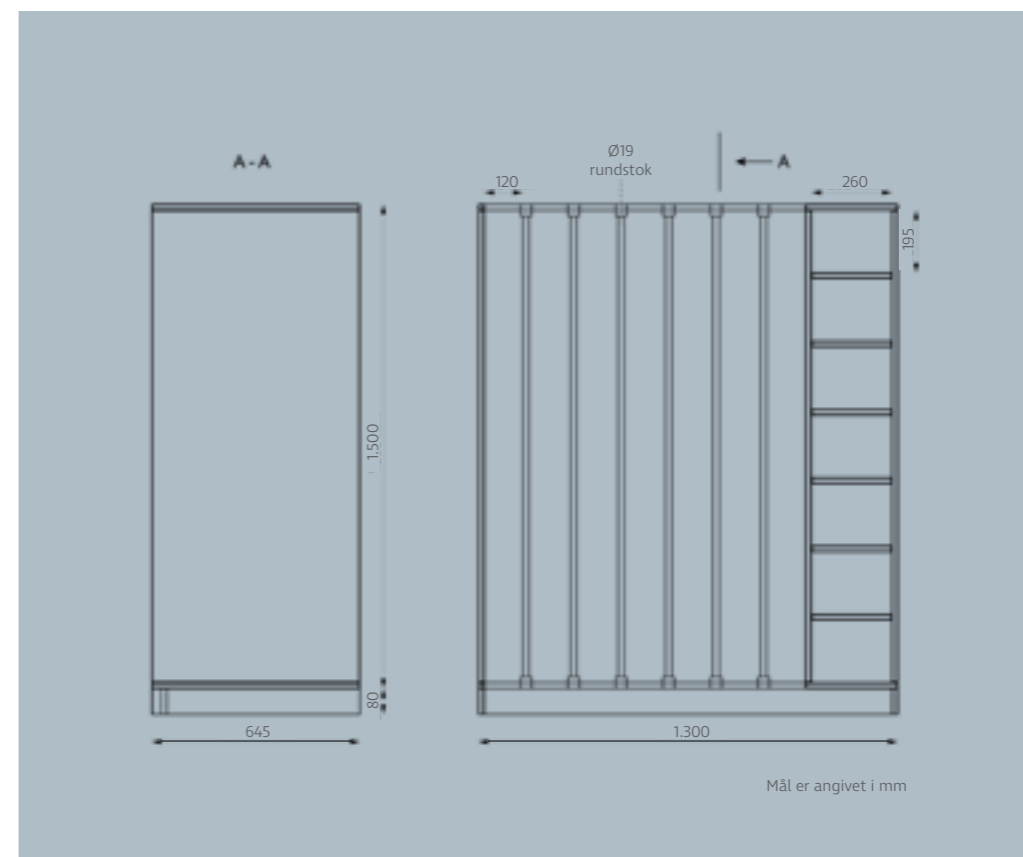

OW6500/6501+6502
Sengeøj- og madrasskab
180 x 150 x 65 cm
Kr. 18.628,00

OW6500
Sengeøjskab - 12 rum
60 x 150 x 65 cm
Kr. 9.118,00

OW6504b
Madrasskab på hjul
85 x 150 x 64 cm
Kr. 8.968,00

Priser er ekskl. moms, fragt og montage.