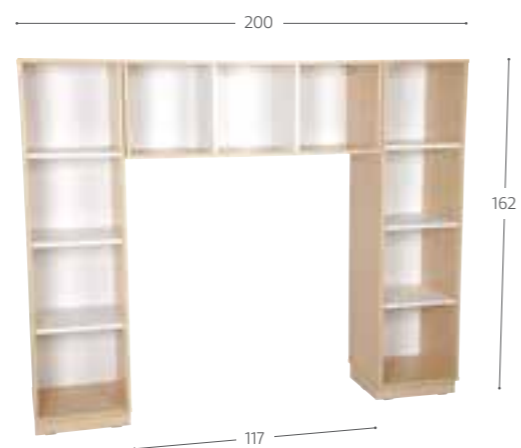

Priser er ekskl. moms, fragt og montage.