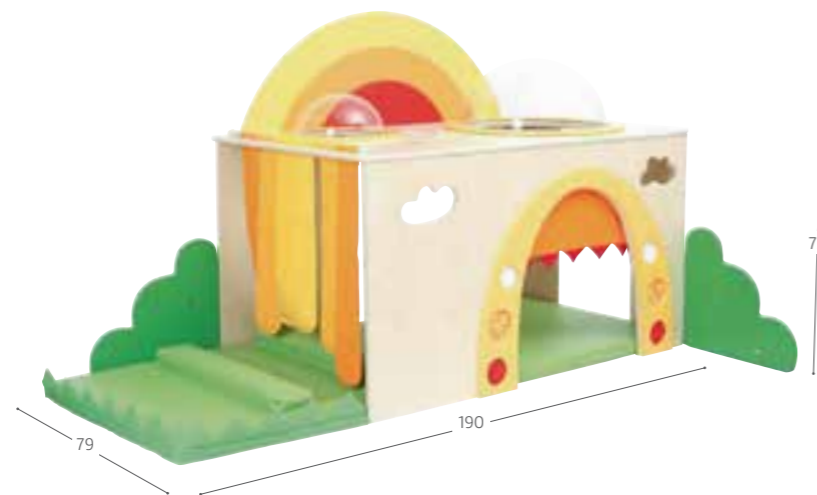

Priser er ekskl. moms, fragt og montage.

MB100389 ▷
Sansehule
89 x 42 x 87 cm
Kr. 3.390,00

MB100388 ▷▷
Sansehule m. sol
89 x 42 x 87 cm
Kr. 2.890,00

MB100387
Sansehule med slidske
67,5 x 151 x 101 cm
Kr. 5.990,00

MB100396
Regnbuehule
(Fås også højrevendt)
190 x 79 x 79 cm
Kr. 8.990,00

Priser er ekskl. moms, fragt og montage.

**SANSEMOTORISKE
LEGEMØBLER**

MB099623
Sommerfugl
98 x 88 x 72 cm
Kr. 3.990,00

MB100927
Bil
109 x 74 x 67 cm
Kr. 6.990,00