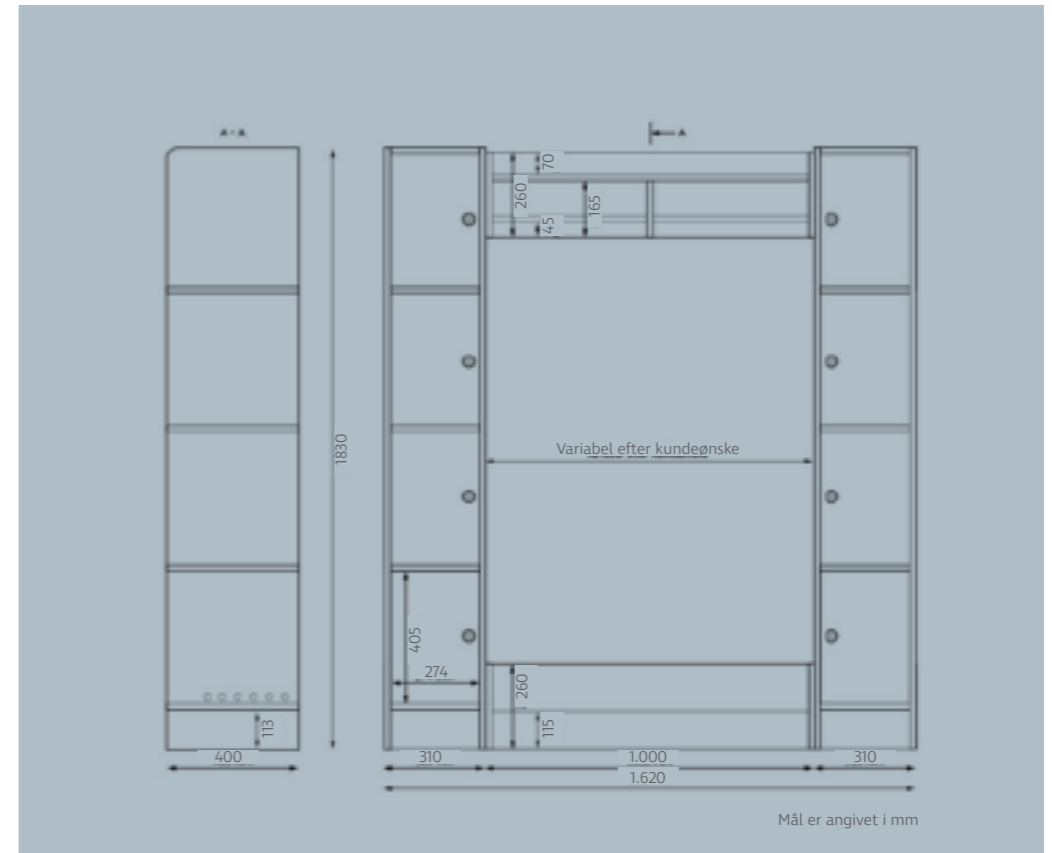

OW8072
Højskab Grå – Inkl. Rukolås
209 x 52 x 50 cm
Kr. 8.498,00