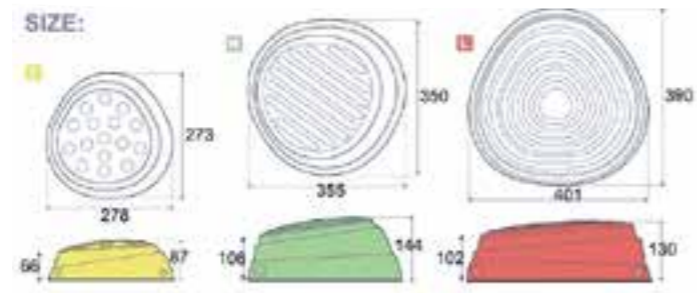

Priser er ekskl. moms, fragt og montage.

Priser er ekskl. moms, fragt og montage.