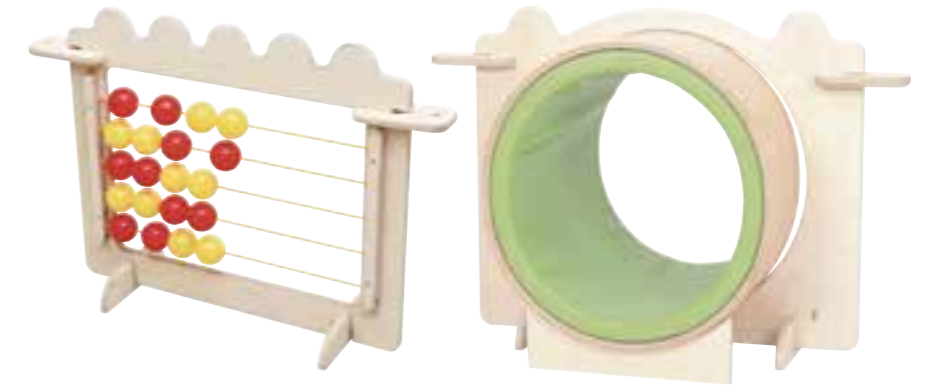

MB100925 ▷▷
Slange og spejle
75 x 150 cm
Kr. 1.990,00

Priser er ekskl. moms, fragt og montage.

**LEGERUMDELER
TIL SMÅBØRN**

MB099627
Hule m. træ
108 x 75 x 68 cm
Kr. 5.990,00

MB100914 ▷
Kugleramme
87 x 24 x 62 cm
Kr. 1.290,00
MB099631 ▷▷
Tunnel
86 x 51 x 62 cm
Kr. 3.490,00

Kan stå frit i rummet enkeltvis, sammenkobles, eller fastmonteres på væg.

MB100909
Vægbeslag
17 x 20 x 59 cm
Kr. 698,00

MB100913 ▷
Figurer
87 x 24 x 62 cm
Kr. 1.290,00
MB100915 ▷▷
Labyrint
87 x 24 x 62 cm
Kr. 1.290,00