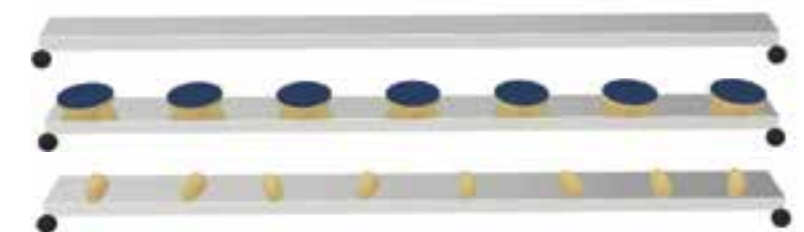

Mål er angivet i mm.

Priser er excl. moms, fragt og montage.

HD6006
Lille balancebro – Stål
Kr. 5.990,00

HD6007
Stor balancebro – Stål
Kr. 7.500,00

HD6008
Balancebro med trin
Kr. 2.750,00

Priser er ekskl. moms, fragt og montage.

HD6012-rød
Klatregreb – rød
10 stk
Kr. 450,00

HD6012-sort
Klatregreb – sort
10 stk
Kr. 450,00

HD6012-beige
Klatregreb – beige
10 stk
Kr. 450,00

KLATREGREB

Med tal og bogstavsgreb kan børnene bevæge sig mens de lærer.